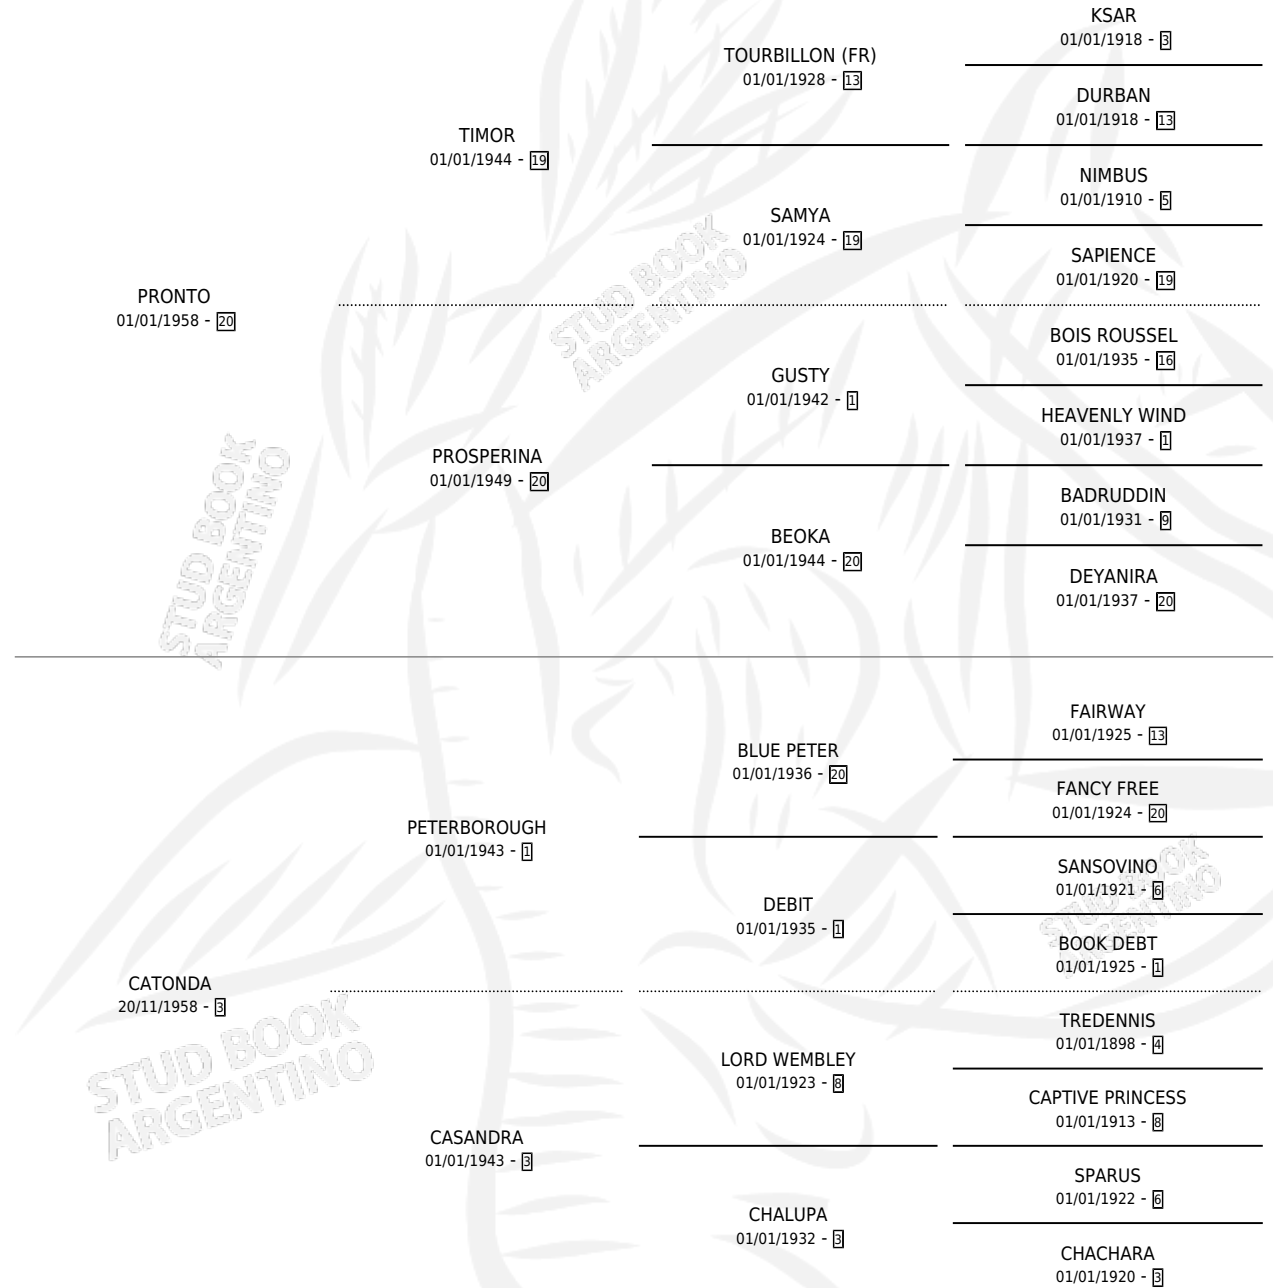

CARTE BLANCHE

por PRONTO y CATONDA por PETERBOROUGH

Argentina · Hembra · Alazan · SP · 12/11/1979
Familia 3-n · Volumen 30

ESTADO

TIPIFICACIÓN SANGUÍNEA	✓
TIPIFICACIÓN POR ADN	X
PASAPORTE	X
IDENTIFICACIÓN POR MICROCHIP	X
REPRODUCTOR	✓

Lugar de nacimiento: Campo particular

Criador: Sin dato

~

HIJOS

	MACHOS	HEMBRAS
6 NACIERON	4	2
3 CORRIERON	1	2
3 GANARON	1	2
0 GANADORES CL	0 GANADORES GR	0 GANADORES G1

PEDIGREE

**S**

cumentos 6 / Efectividad 42.86%

PADRILLO	PRODUCTO	CRIADOR	1ER SERVICIO	ÚLTIMO SERVICIO
MENESTEO	Ø		19/09/1997	21/09/1997
CARTE BLANCHE	Ø		29/10/1996	02/11/1996
Datos oficiales del Stud Book Argentino	Ø		09/10/1995	20/12/1995
PARLAMENTARIO	Ø		27/09/1994	21/10/1994
BID US (USA)	Ø		11/11/1993	11/11/1993
studbook.org.ar				
JOHNNY'S PROSPECT (USA)	Ø			
BID US (USA)	SKI CATADOR (M A, 09/11/1992)	SIN DATO	25/10/1991	04/12/1991
BID US (USA)	Ø		12/09/1990	12/09/1990
CRAELIUS (USA)	SKI TIBERIUS (M Z, 13/08/1990)	SIN DATO	25/08/1989	25/08/1989
CRAELIUS (USA)	Ø		06/12/1988	06/12/1988
CRAELIUS (USA)	SKI ALBANES (M Z, 24/10/1988)	SIN DATO	15/11/1987	15/11/1987
MARIACHE	Ø		12/12/1986	14/12/1986
SNOW FESTIVAL	SKI FESTIVAL (H A, 20/08/1986)	SIN DATO	26/08/1985	26/08/1985
PETRONISI (GB)	CATADORA (H A, 17/08/1985)	SIN DATO		
PETRONISI (GB)	BLANCHARD (M A, 14/08/1984)	SIN DATO		