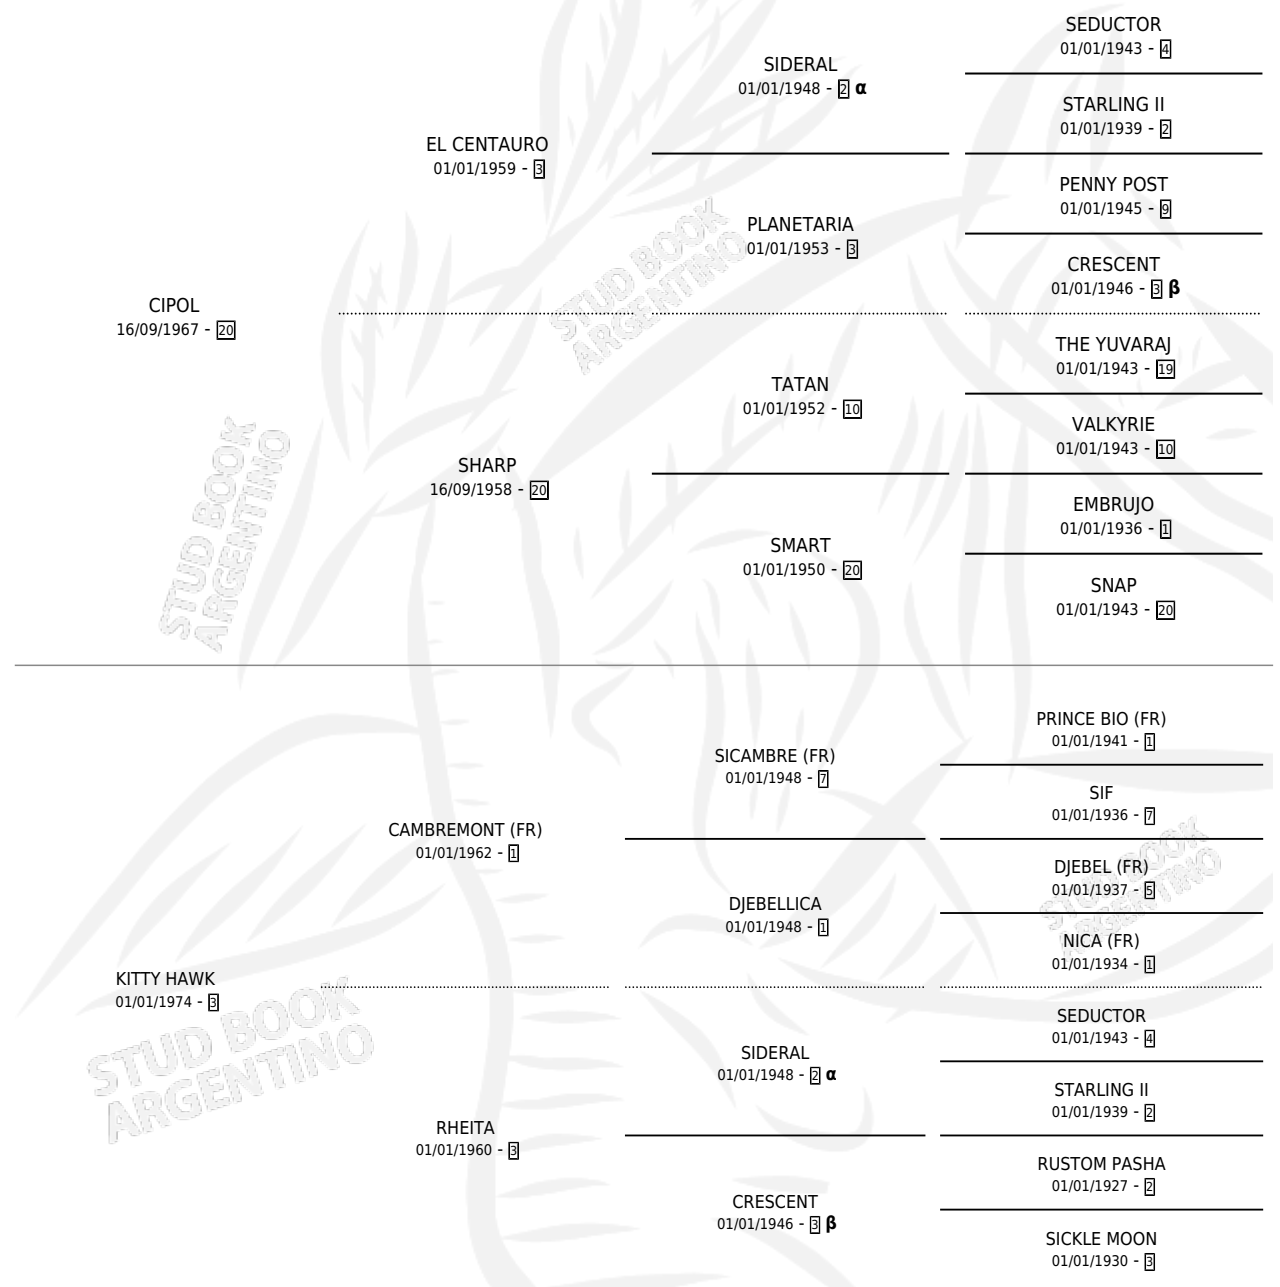

Lugar de nacimiento: Campo particular

Criador: Sin dato

~

HIJOS

	MACHOS	HEMBRAS
13 NACIERON	5	8
2 CORRIERON	2	0

SIN ACTUACIONES

CAMPAÑA

Solo carreras oficiales de Argentina