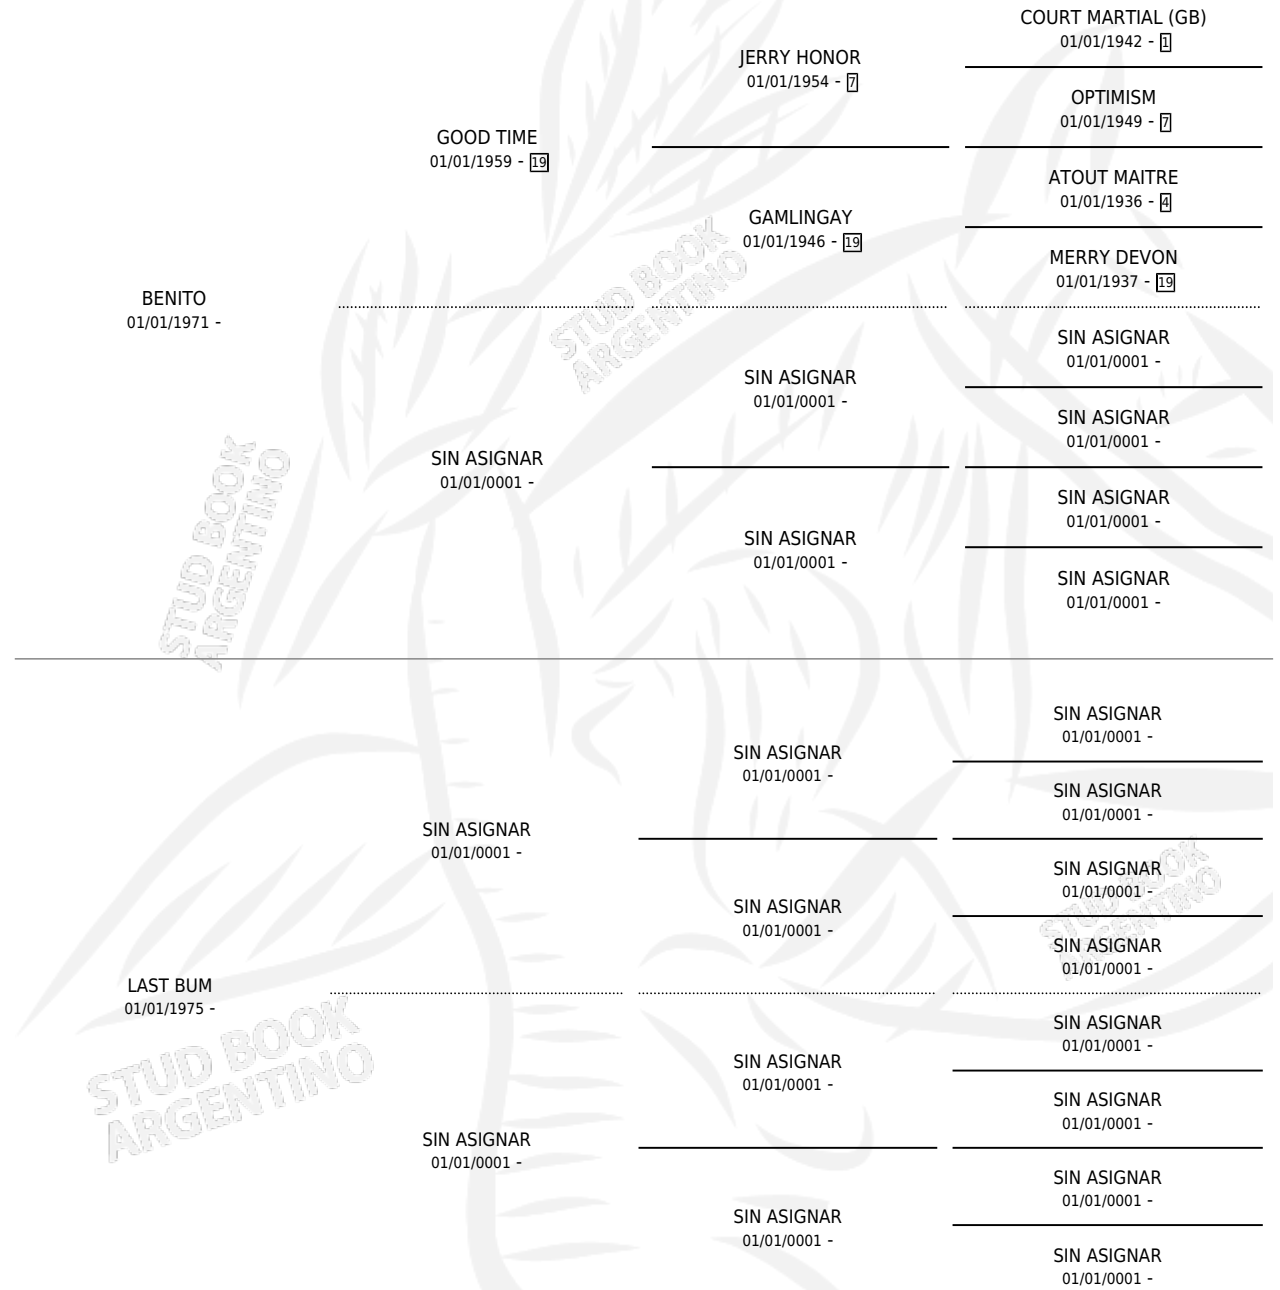

BEN BUM

PEDIGREE

por **BENITO** y **LAST BUM** por **SIN ASIGNAR**

Argentina · Hembra · Zaino · SP · 16/11/1979
Familia · Volumen 30

ESTADO

TIPIFICACIÓN SANGUÍNEA	X
TIPIFICACIÓN POR ADN	X
PASAPORTE	X
IDENTIFICACIÓN POR MICROCHIP	X
REPRODUCTOR	X

Lugar de nacimiento: Campo particular

Criador: Sin dato