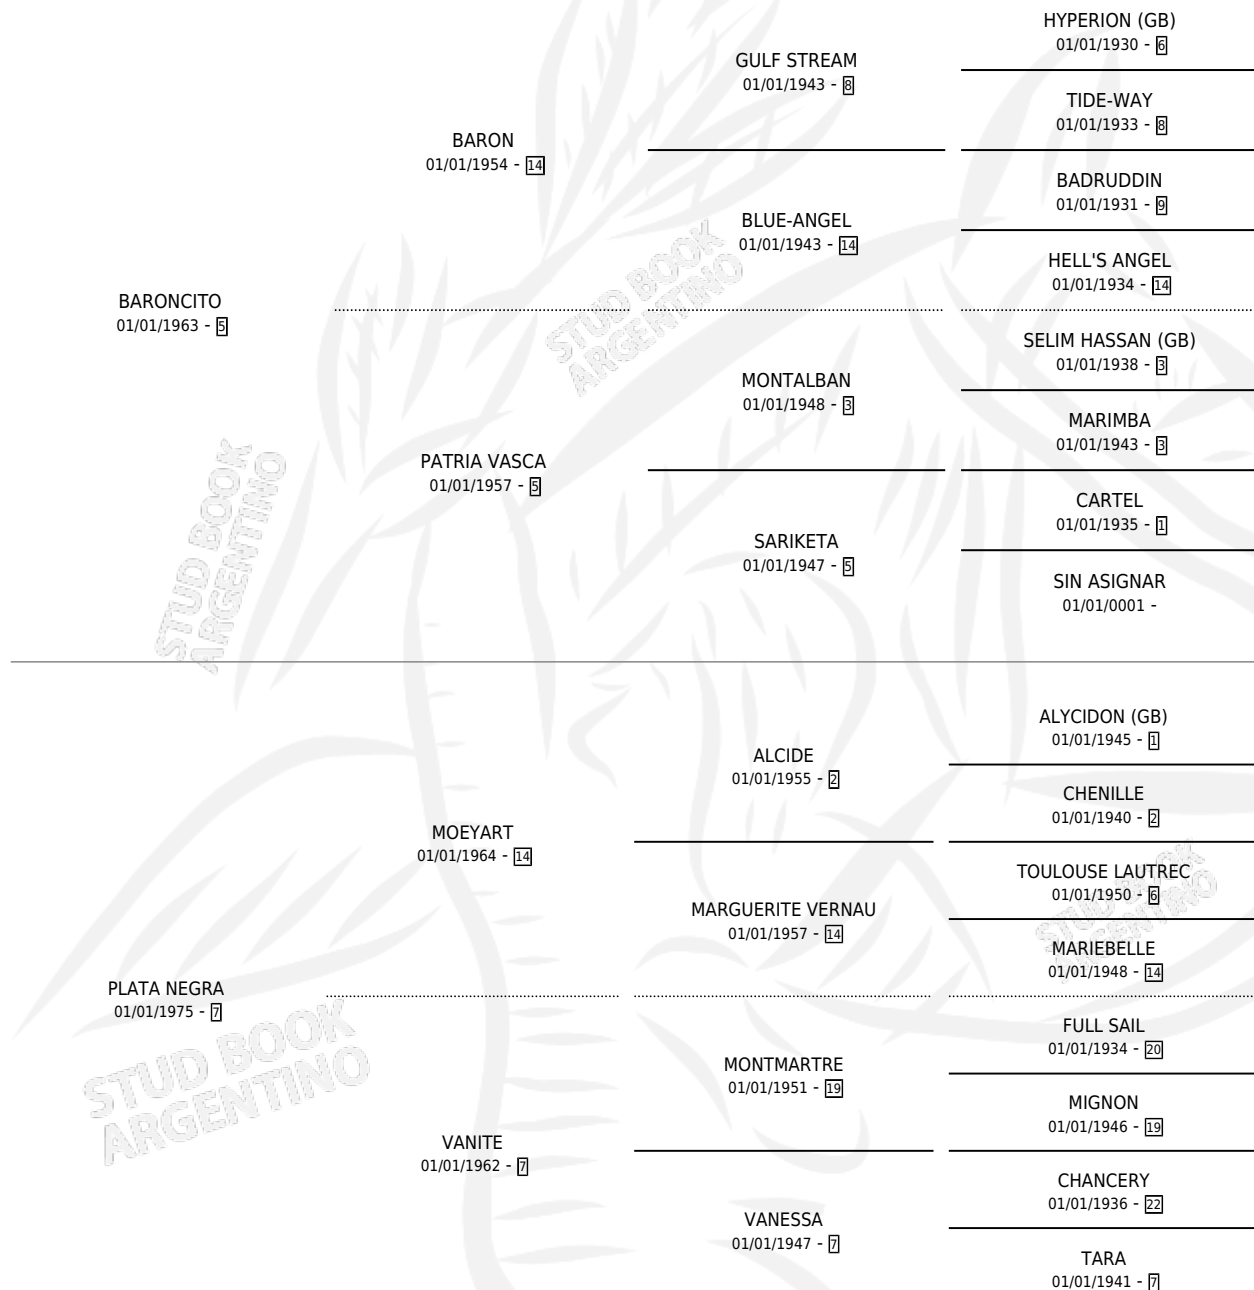

BAR DIVINA

por **BARONCITO** y **PLATA NEGRA** por **MOEYART**

Argentina · Hembra · Alazan Tostado · SP · 01/01/1979
Familia 7-e · Volumen 30

ESTADO

TIPIFICACIÓN SANGUÍNEA	X
TIPIFICACIÓN POR ADN	X
PASAPORTE	X
IDENTIFICACIÓN POR MICROCHIP	X
REPRODUCTOR	✓

Lugar de nacimiento: Campo particular

Criador: Sin dato

~

HIJOS

	MACHOS	HEMBRAS
6 NACIERON	2	4
SIN ACTUACIONES		

PEDIGREE

S

mientos 6 / Efectividad 66.67%

PADRILLO	PRODUCTO	CRIADOR	1ER SERVICIO	ÚLTIMO SERVICIO
JASARVIT	∅		25/11/1992	16/12/1992
JASARVIT	JOVINA (H Z, 18/08/1992)	SIN DATO	12/08/1991	04/09/1991
TALTAY	TAL BUENO (M Z N, 01/08/1991) MURIÓ EL 05/10/1992.	SIN DATO	16/08/1990	18/08/1990
NICEMAR	∅		05/09/1989	07/09/1989
NICEMAR	NICEA (H A, 23/08/1989) •MURIÓ EL 20/03/1990•	SIN DATO	16/09/1988	18/09/1988
TALTAY	TAL NEGRO (M Z, 04/12/1987) •MURIÓ EL 25/08/1992•	SIN DATO	17/12/1986	19/12/1986
NICEMAR	TAL SORPRESA (H A, 19/10/1986) •MURIÓ EL 10/12/1987•	SIN DATO	23/09/1985	15/11/1985
NICEMAR	DIVINA MAR (H A, 16/11/1984) •MURIÓ EL 02/09/1989•	SIN DATO		
NICEMAR	∅			