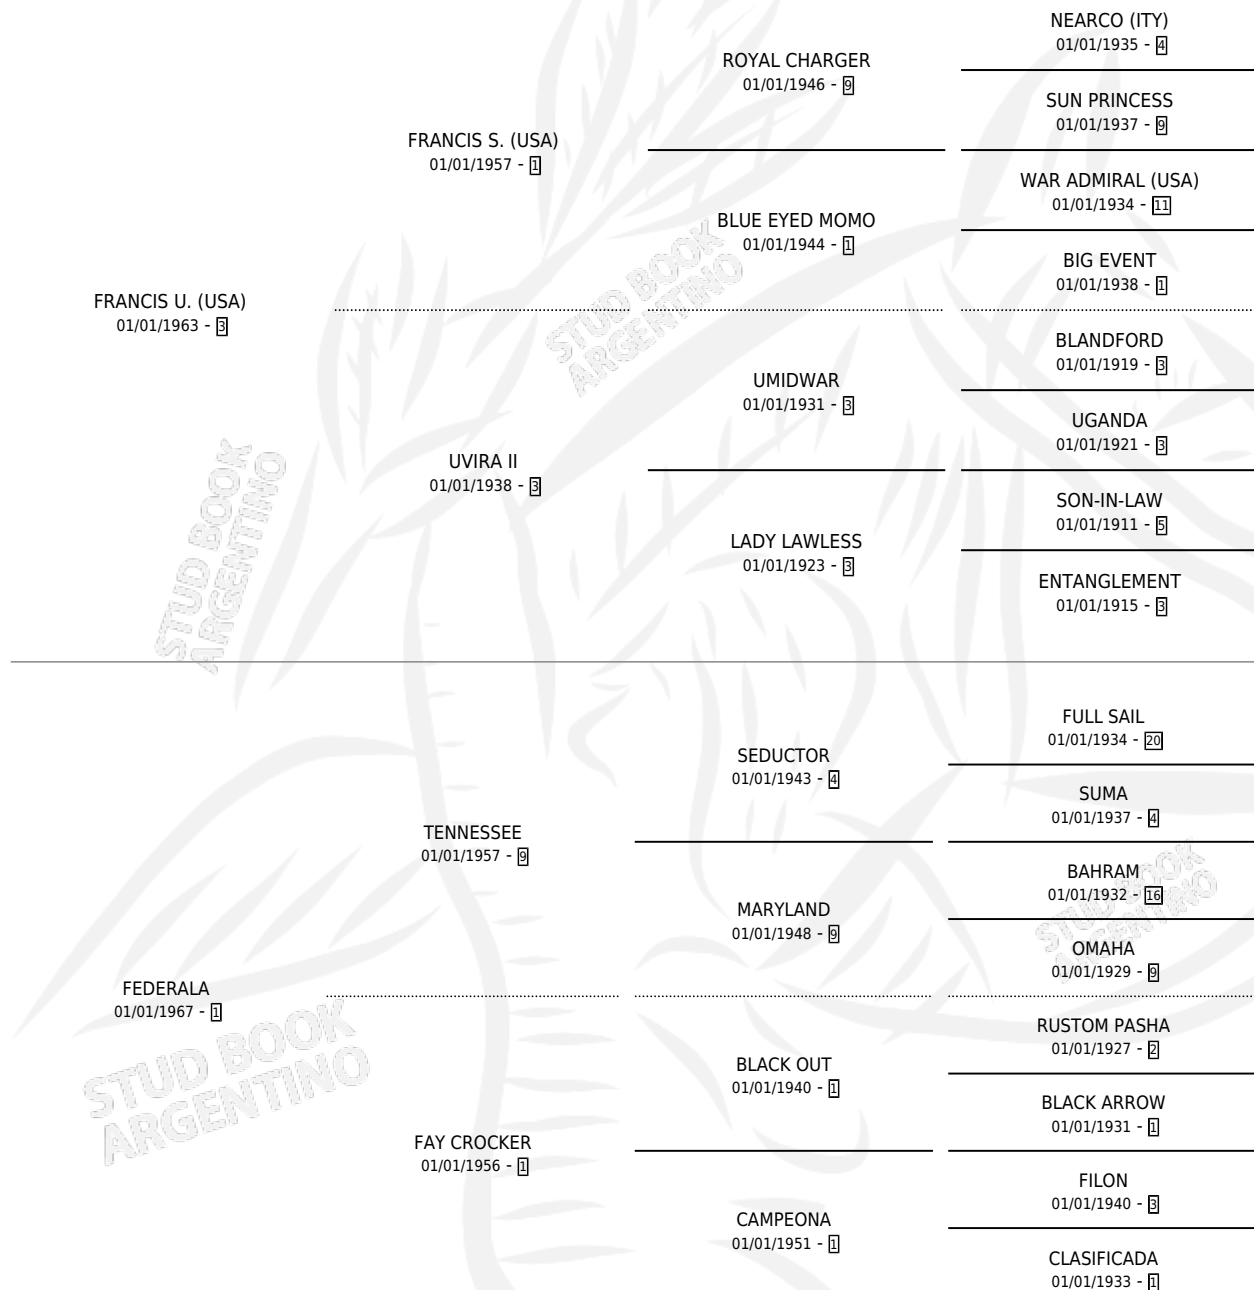

GRAN SOBERANA

por FRANCIS U. (USA) y FEDERALA por TENNESSEE

Argentina · Hembra · Zaino · SP · 01/01/1979
Familia 1-e · Volumen 30

ESTADO

TIPIFICACIÓN SANGUÍNEA	X
TIPIFICACIÓN POR ADN	X
PASAPORTE	X
IDENTIFICACIÓN POR MICROCHIP	X
REPRODUCTOR	✓

Lugar de nacimiento: Campo Particular

Criador: Dulevich Uzal Ubaldo

~

HIJOS

	MACHOS	HEMBRAS
5 NACIERON	2	3
3 CORRIERON	1	2

SIN ACTUACIONES

PEDIGREE