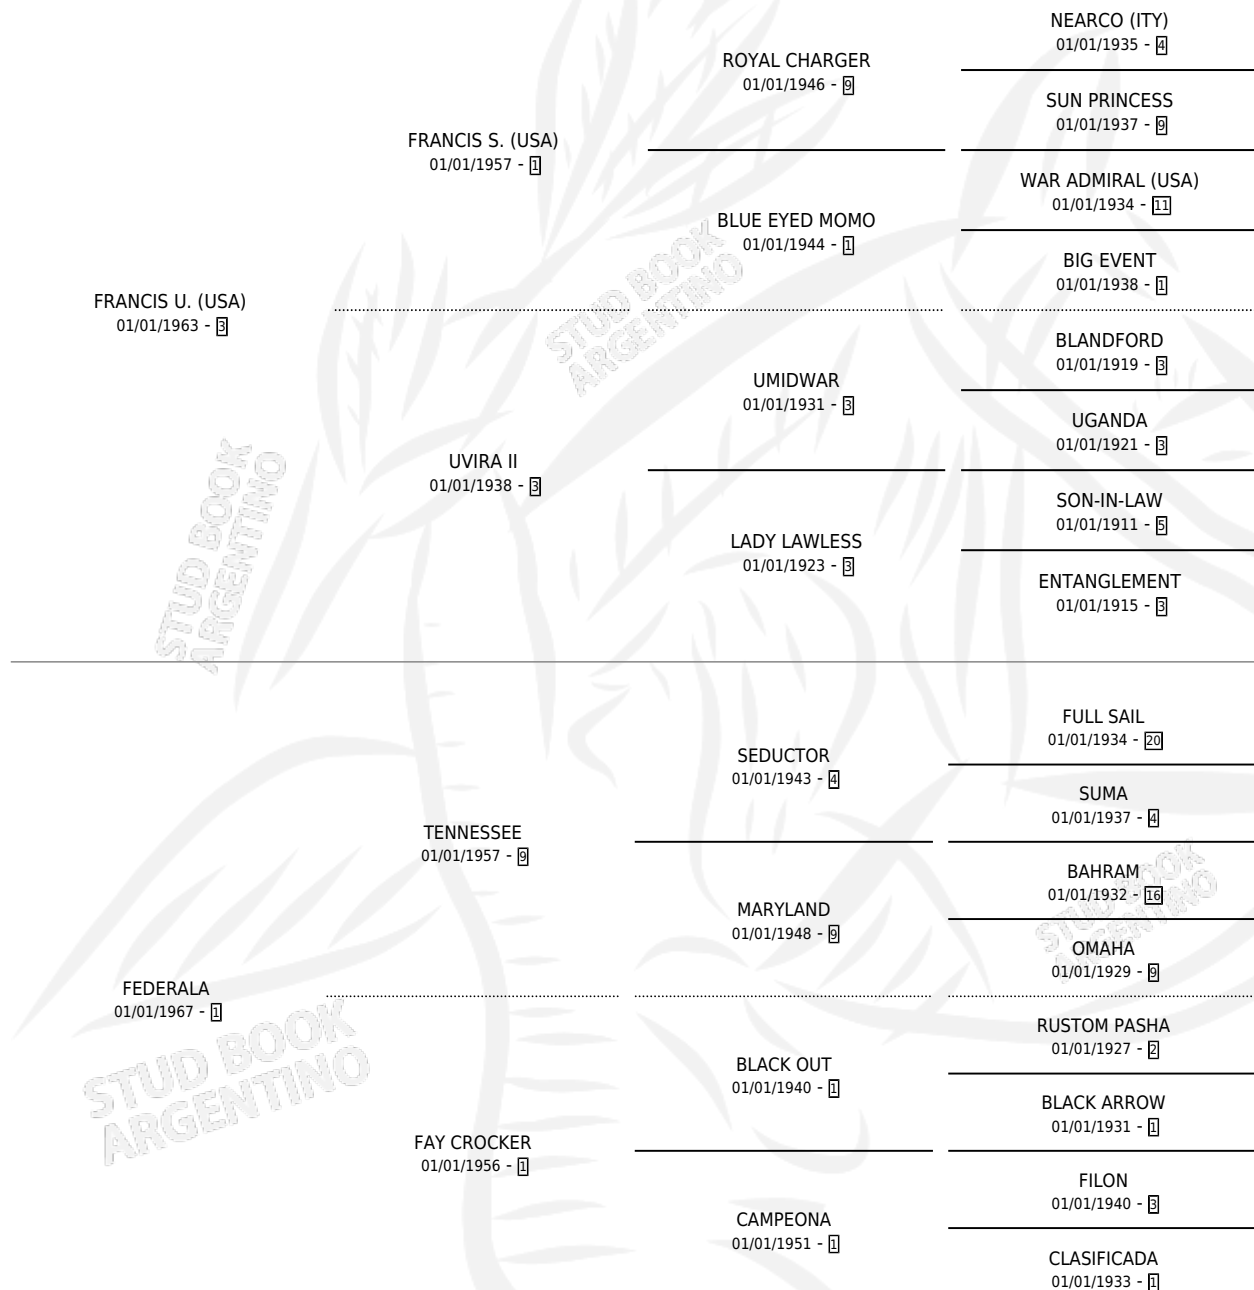

GRAN SOBERANA

por FRANCIS U. (USA) y FEDERALA por TENNESSEE

Argentina · Hembra · Zaino · SP · 01/01/1979
Familia 1-e · Volumen 30

ESTADO

TIPIFICACIÓN SANGUÍNEA	X
TIPIFICACIÓN POR ADN	X
PASAPORTE	X
IDENTIFICACIÓN POR MICROCHIP	X
REPRODUCTOR	✓

Lugar de nacimiento: Campo particular

Criador: Dulevich Uzal Ubaldo

~

HIJOS

	MACHOS	HEMBRAS
5 NACIERON	2	3
3 CORRIERON	1	2

SIN ACTUACIONES

PEDIGREE

CAMPAÑA

Solo carreras oficiales de Argentina

POR EDAD

EDAD	CC	1°	2°	3°	4°	5°	NP	CLC	CLG	CLCG1	CLGG1	IMPORTE	GANANCIA / CC
5 AÑOS	2	2	0	0	0	0	0	0	0	0	0	\$0	\$0
TOTALES	2	2	0	0	0	0	0	0	0	0	0	\$0	\$0
%		100%	0.0%	0.0%	0.0%	0.0%	0.0%	0.0%	0.0%	0.0%	0.0%		