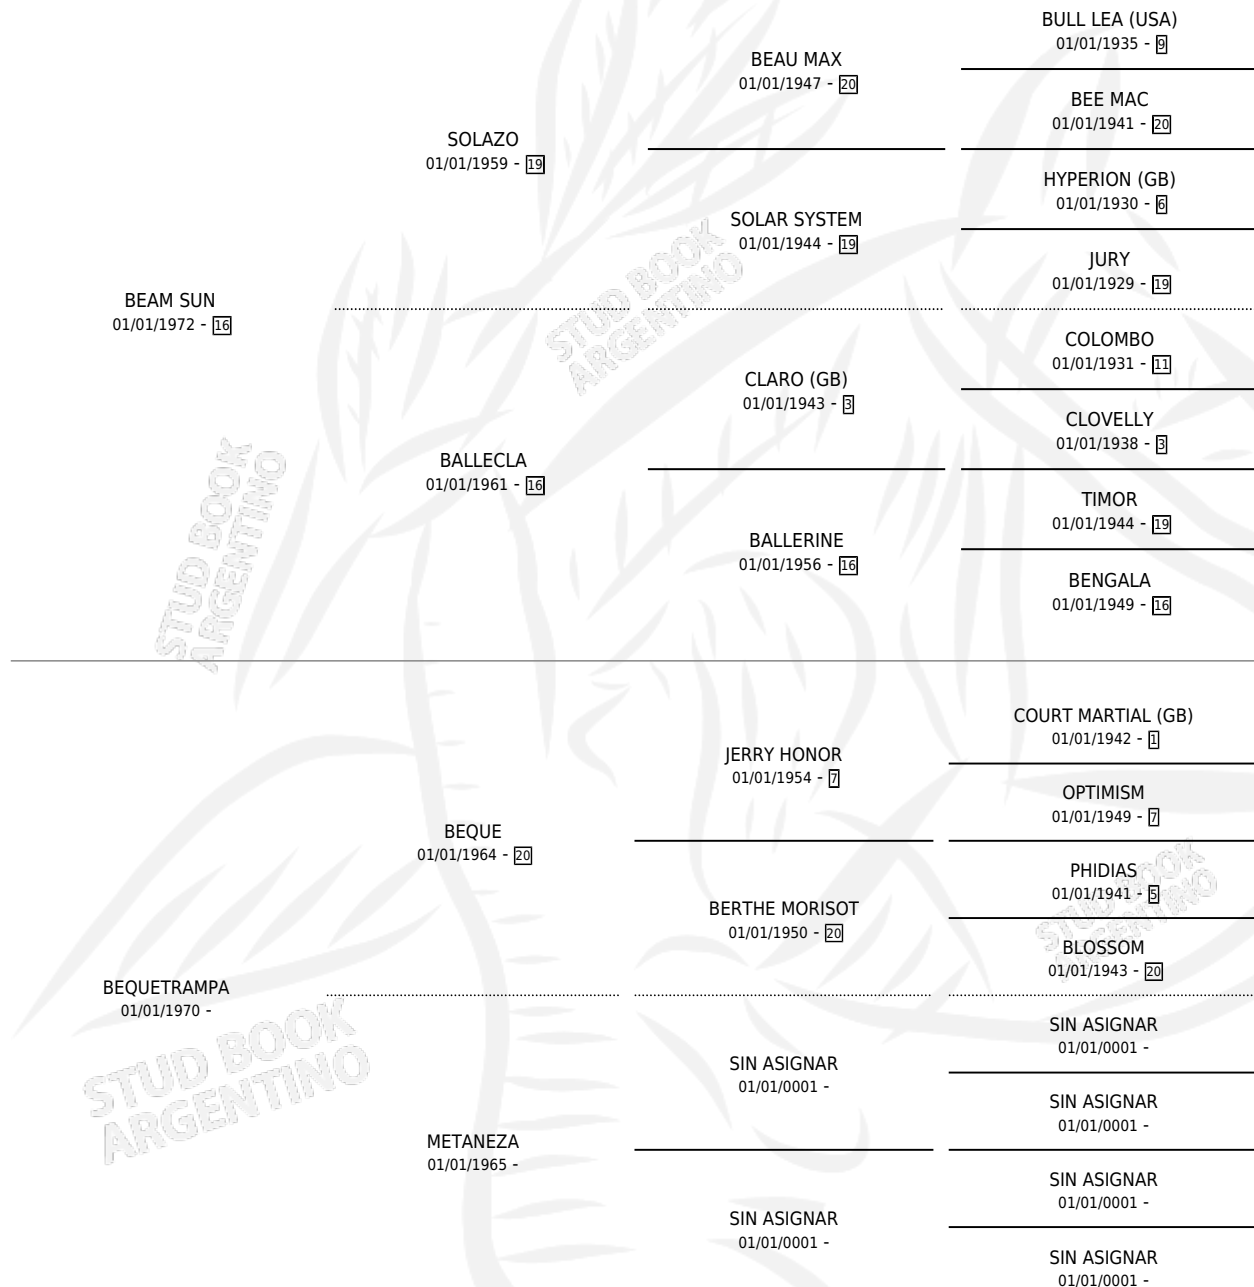

LUNA BEAM

por **BEAM SUN** y **BEQUETRAMPA** por **BEQUE**

Argentina · Hembra · Zaino · SP · 29/10/1979
Familia · Volumen 30

ESTADO

TIPIFICACIÓN SANGUÍNEA	X
TIPIFICACIÓN POR ADN	X
PASAPORTE	X
IDENTIFICACIÓN POR MICROCHIP	X
REPRODUCTOR	✓

Lugar de nacimiento: Campo particular

Criador: Sin dato

~

HIJOS

	MACHOS	HEMBRAS
2 NACIERON	1	1

SIN ACTUACIONES

PEDIGREE