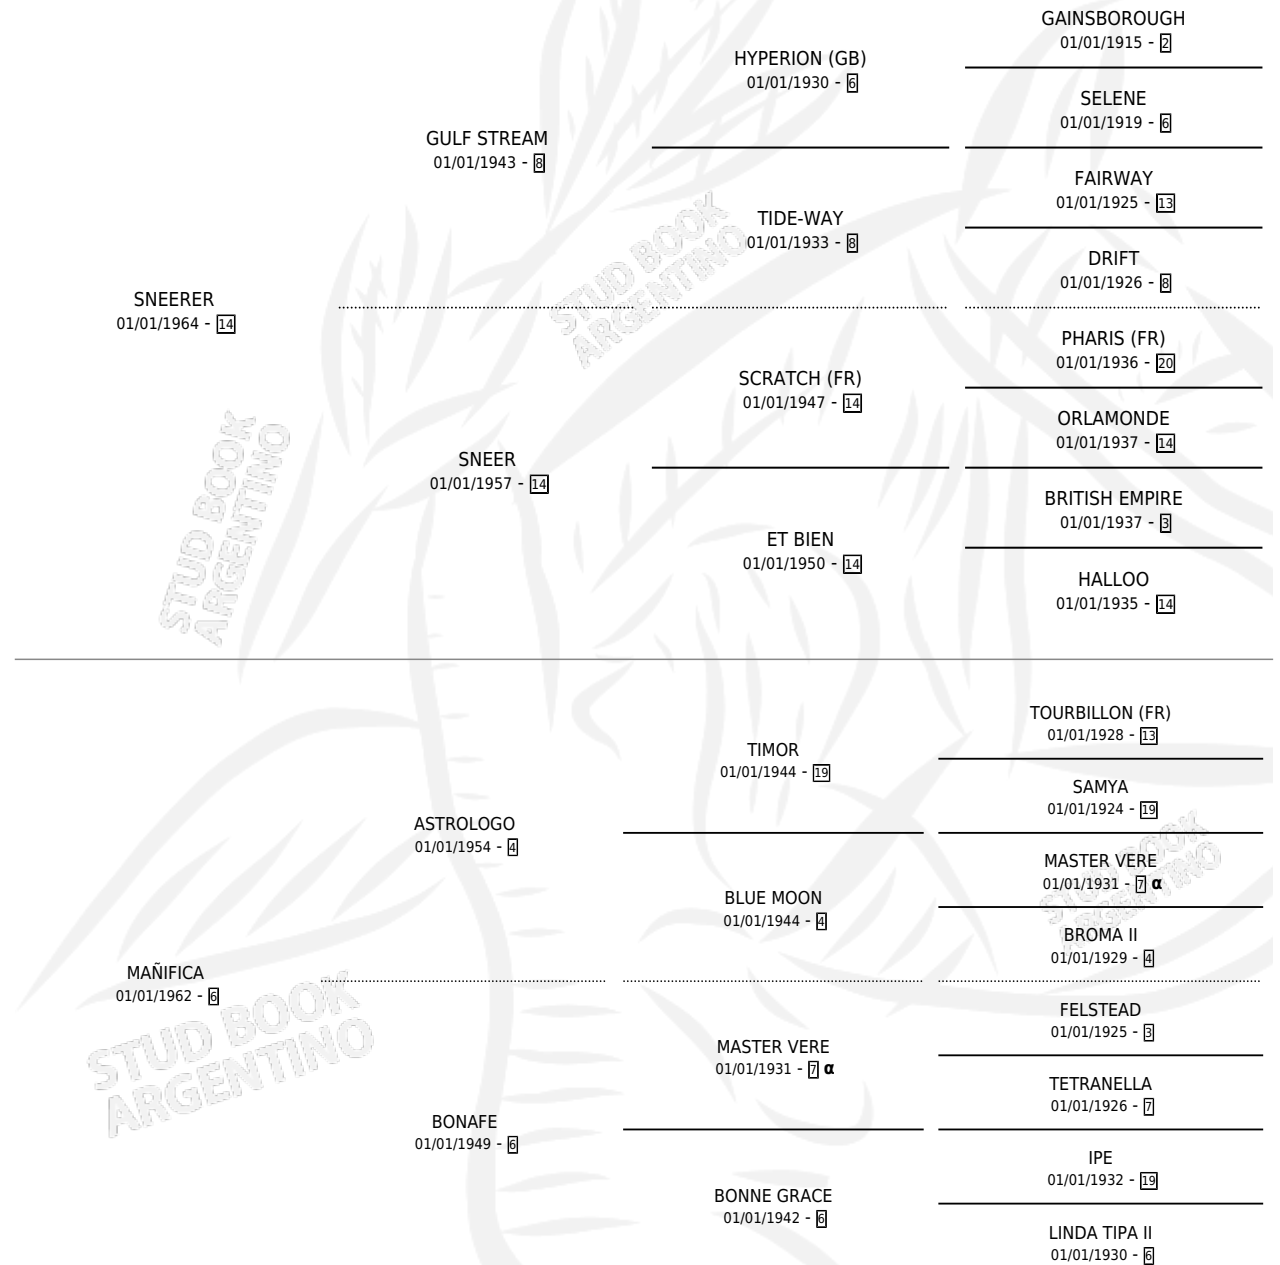

## ESTADO

TIPIFICACIÓN SANGUÍNEA	X
TIPIFICACIÓN POR ADN	X
PASAPORTE	X
IDENTIFICACIÓN POR MICROCHIP	X
REPRODUCTOR	✓

**Lugar de nacimiento:** Campo particular

**Criador:** Sin dato

~

## PEDIGREE

INBREEDING : α

S

cimientos 9 / Efectividad 75.00%

PADRILLO	PRODUCTO	CRIADOR	1ER SERVICIO	ÚLTIMO SERVICIO
KALIDOSCOPICO	∅		07/10/1994	07/10/1994
<b>MAÑANITAS</b>	KALIDO DIA (M Z, 23/09/1994)	SIN DATO	28/09/1993	28/09/1993
<b>Datos oficiales del Stud Book Argentino</b>			08/11/1992	13/11/1992
<small>Documentó generado el 17/05/2025</small>				
KALIDOSCOPICO	KUASIMIRA (H Z, 29/10/1992)	SIN DATO	08/11/1991	08/11/1991
<small>studbook.org.ar</small>	KILOMERO (M T, 29/10/1991)	SIN DATO	19/10/1990	09/11/1990
KALIDOSCOPICO	KALIDA TARDE (H ZD, 30/09/1990)	SIN DATO	02/10/1989	21/10/1989
KALIDOSCOPICO	KALIDOSCOPIA (H T, 21/09/1989)	SIN DATO	29/09/1988	29/09/1988
CHE TRAVIESO	CHE TITINA (H A, 19/09/1988)	SIN DATO	14/10/1987	14/10/1987
TIMBU	TIMBUCHA (H ZC, 30/09/1987)	SIN DATO	11/10/1986	11/10/1986
TIMBU	BRUJA FAUSTA (H A, 30/09/1986) •MURIÓ EL 03/04/1987•	SIN DATO	07/10/1985	07/10/1985
TRAGO BLUFF	THAI COCUCHA (H ZC, 30/09/1985)	SIN DATO		
TRAGO BLUFF	∅			