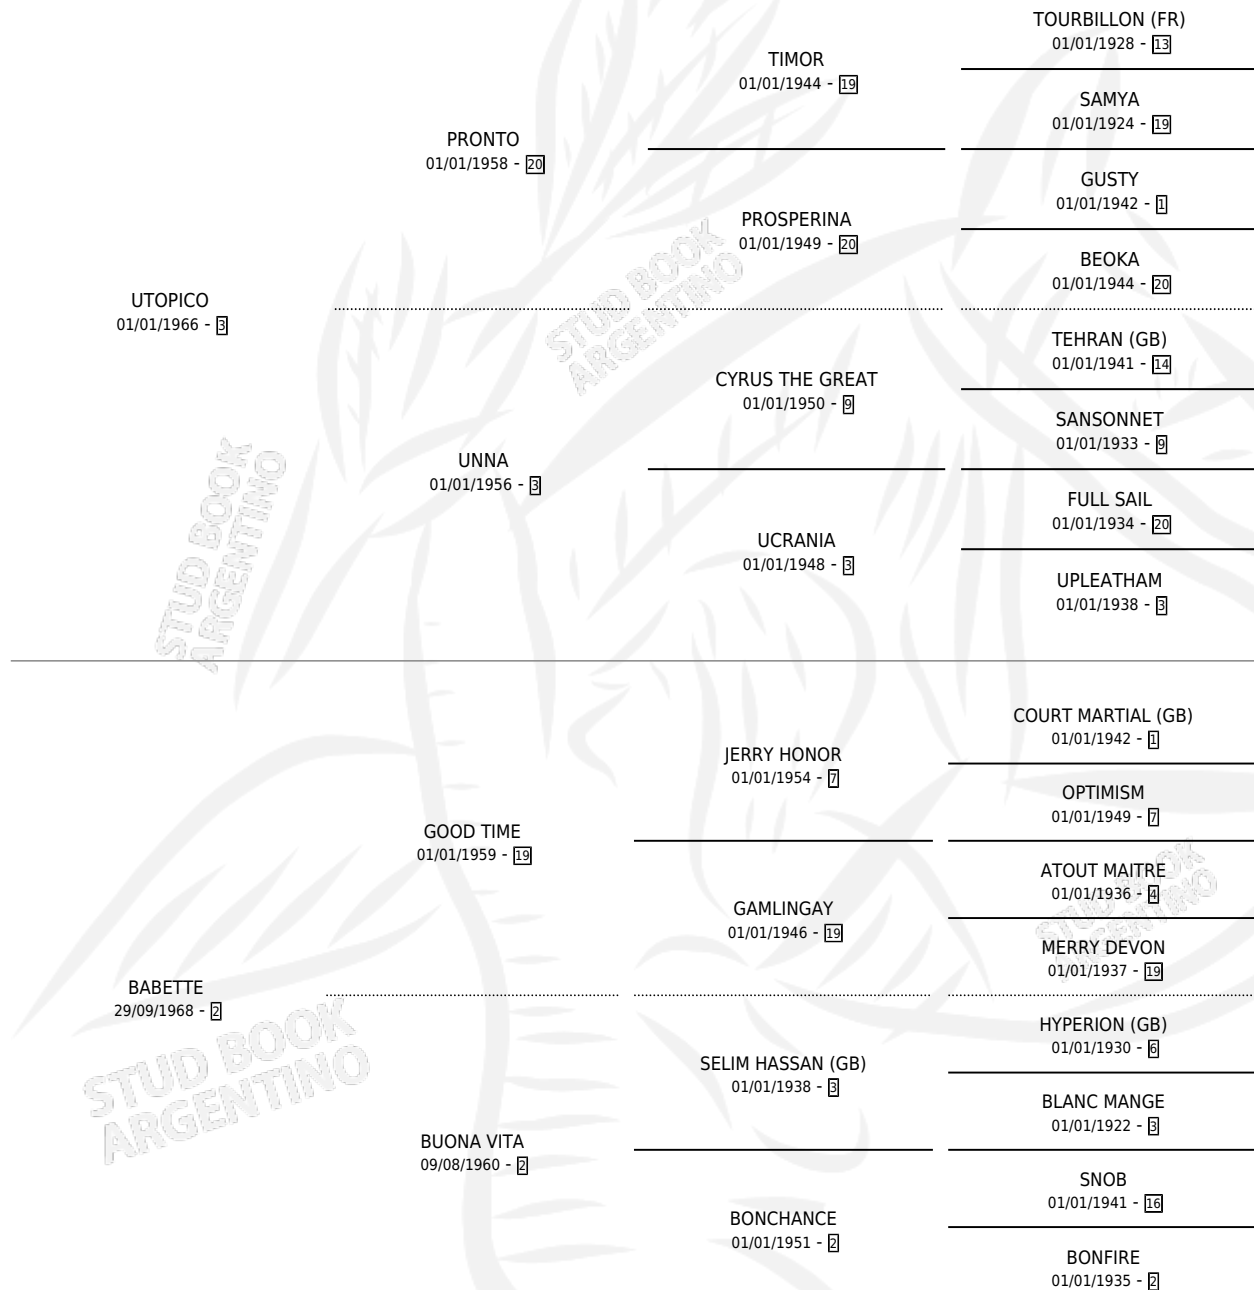

BURLESQUE

por UTOPICO y BABELLE por GOOD TIME

Argentina · Macho · Tordillo · SP · 09/11/1979
Familia 2-g · Volumen 30

ESTADO

TIPIFICACIÓN SANGUÍNEA	X
TIPIFICACIÓN POR ADN	X
PASAPORTE	X
IDENTIFICACIÓN POR MICROCHIP	X
REPRODUCTOR	X

Lugar de nacimiento: Campo particular

Criador: Sin dato

PEDIGREE

CAMPAÑA

Solo carreras oficiales de Argentina

POR EDAD

EDAD	CC	1°	2°	3°	4°	5°	NP	CLC	CLG	CLCG1	CLGG1	IMPORTE	GANANCIA / CC
4 AÑOS	1	1	0	0	0	0	0	0	0	0	0	\$0	\$0
5 AÑOS	1	1	0	0	0	0	0	0	0	0	0	\$0	\$0
TOTALES	2	2	0	0	0	0	0	0	0	0	0	\$0	\$0
%		100%	0.0%	0.0%	0.0%	0.0%	0.0%	0.0%	0.0%	0.0%	0.0%		