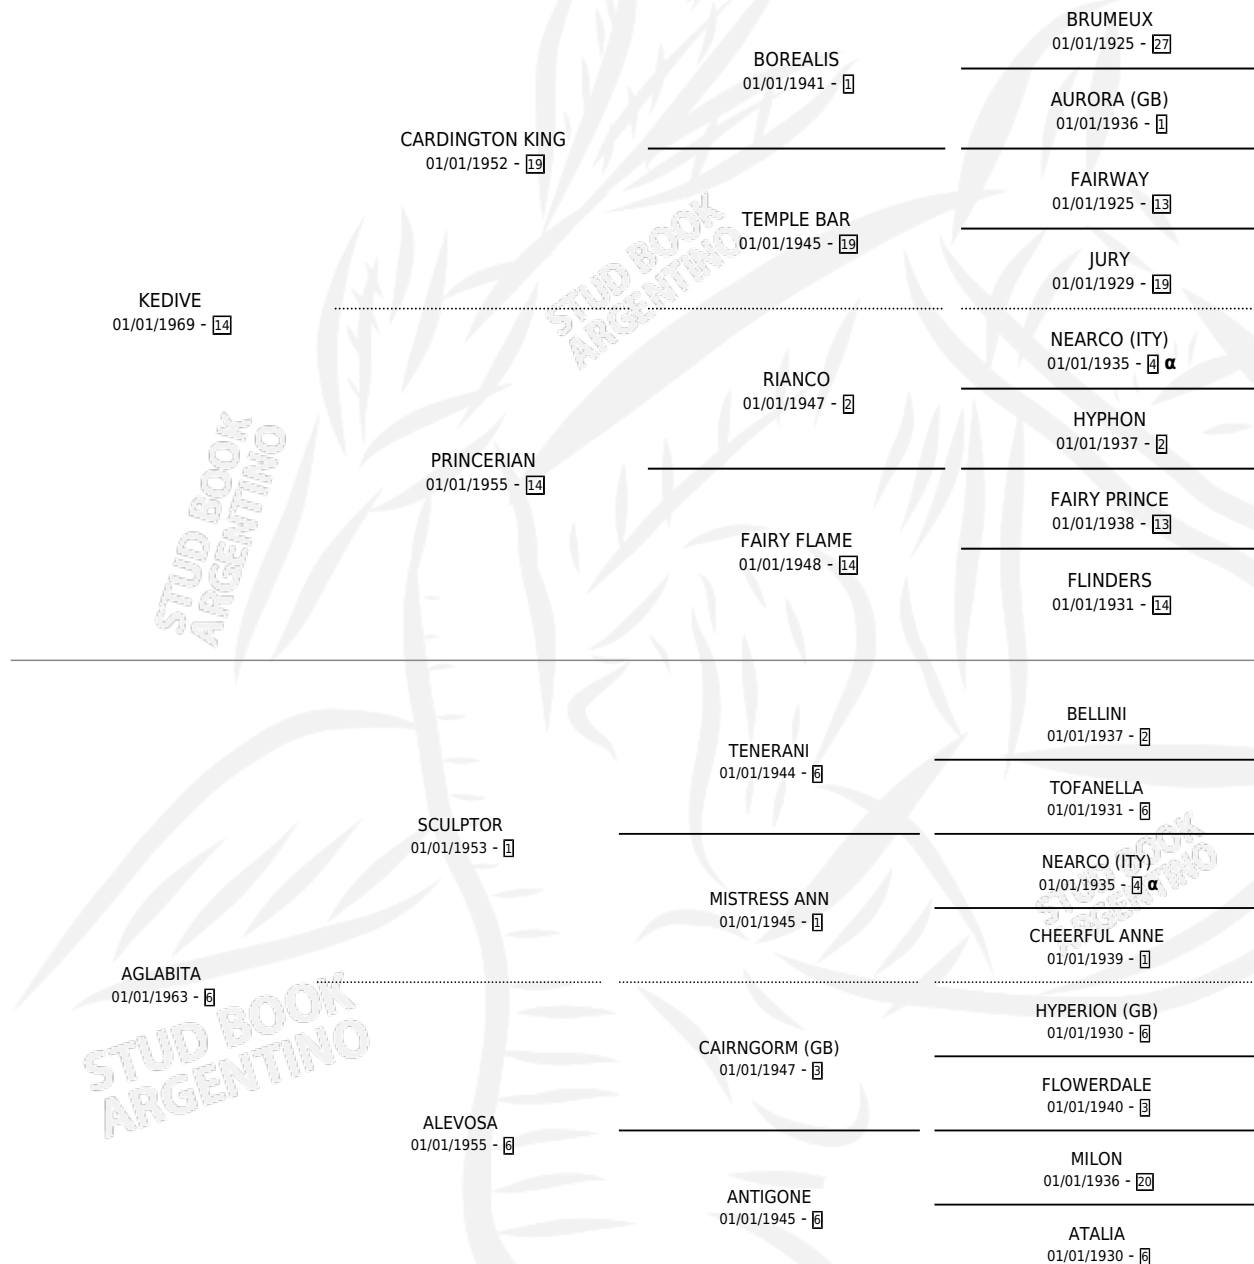

MEDIROMINA

por KEDIVE y AGLABITA por SCULPTOR

Argentina · Hembra · Alazan Tostado · SP · 25/09/1979
Familia 6-f · Volumen 30

ESTADO

TIPIFICACIÓN SANGUÍNEA	✓
TIPIFICACIÓN POR ADN	X
PASAPORTE	X
IDENTIFICACIÓN POR MICROCHIP	X
REPRODUCTOR	✓

Lugar de nacimiento: Campo particular

Criador: Sin dato

~

HIJOS

	MACHOS	HEMBRAS
2 NACIERON	2	0
1 CORRIERON	1	0

SIN ACTUACIONES

PEDIGREE

INBREEDING : α

S

mientos 2 / Efectividad 40.00%

PADRILLO	PRODUCTO	CRIADOR	1ER SERVICIO	ÚLTIMO SERVICIO
SUN TROP	Ø		20/05/1993	24/05/1993
MEDIROMINA	TRONADOR POGG (M A, 30/04/1993)	SIN DATO	14/06/1992	18/06/1992
Datos oficiales del Stud Book Argentino				
PATRIK KING	Ø		27/08/1991	08/09/1991
Documento generado el 11/05/2026				
PATRIK KING	MEDIDOR POGG (M A, 13/11/1990)	SIN DATO	25/11/1989	26/11/1989
studbook.org.ar				
SIN ASIGNAR	Ø			