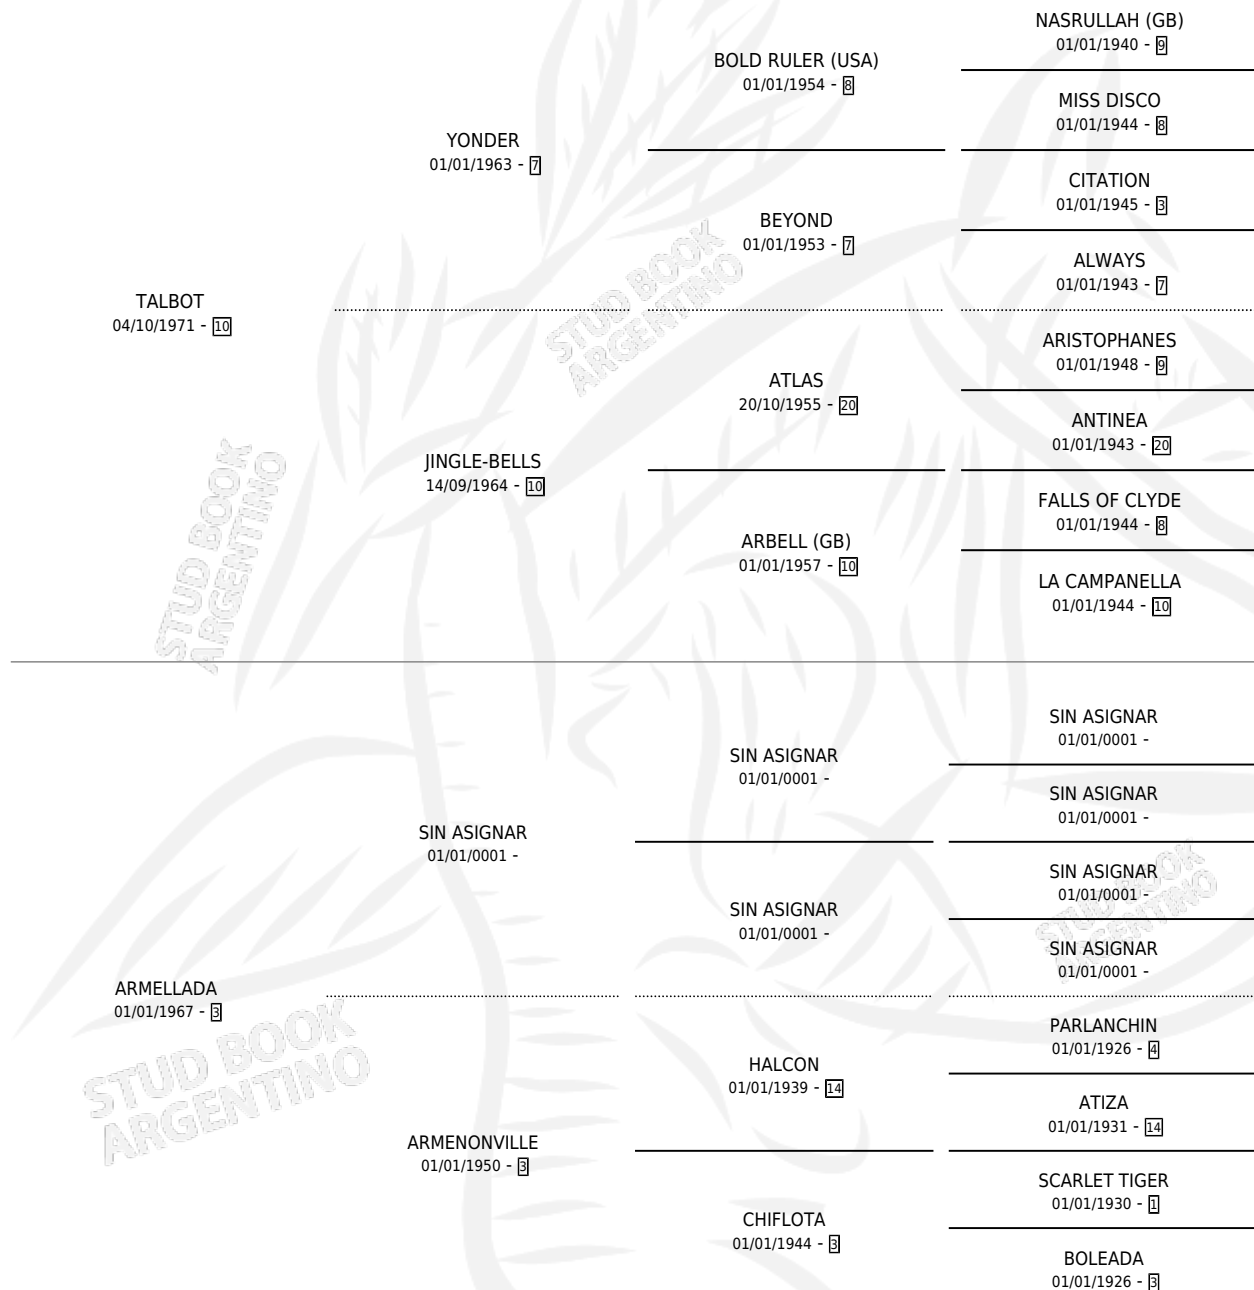

TALLADITA

por TALBOT y ARMELLADA por SIN ASIGNAR

Argentina · Hembra · Alazan · SP · 01/01/1979
Familia 3-c · Volumen 30

ESTADO

TIPIFICACIÓN SANGUÍNEA	X
TIPIFICACIÓN POR ADN	X
PASAPORTE	X
IDENTIFICACIÓN POR MICROCHIP	X
REPRODUCTOR	✓

Lugar de nacimiento: Campo particular

Criador: Sin dato

~

HIJOS

	MACHOS	HEMBRAS
2 NACIERON	0	2
SIN ACTUACIONES		

PEDIGREE

S

mientos 2 / Efectividad 40.00%

PADRILLO	PRODUCTO	CRIADOR	1ER SERVICIO	ÚLTIMO SERVICIO
LANISTA	∅		12/10/1991	15/10/1991
TALLADITA	∅		09/09/1988	28/10/1988
Datos oficiales del Stud Book Argentino	∅		28/11/1987	02/12/1987
BOLD TITLE	TALLA NIÑA (H A, 01/10/1984)	SIN DATO		
BOUQUIN	NIÑA TALLADA (H A, 15/10/1985)	SIN DATO		