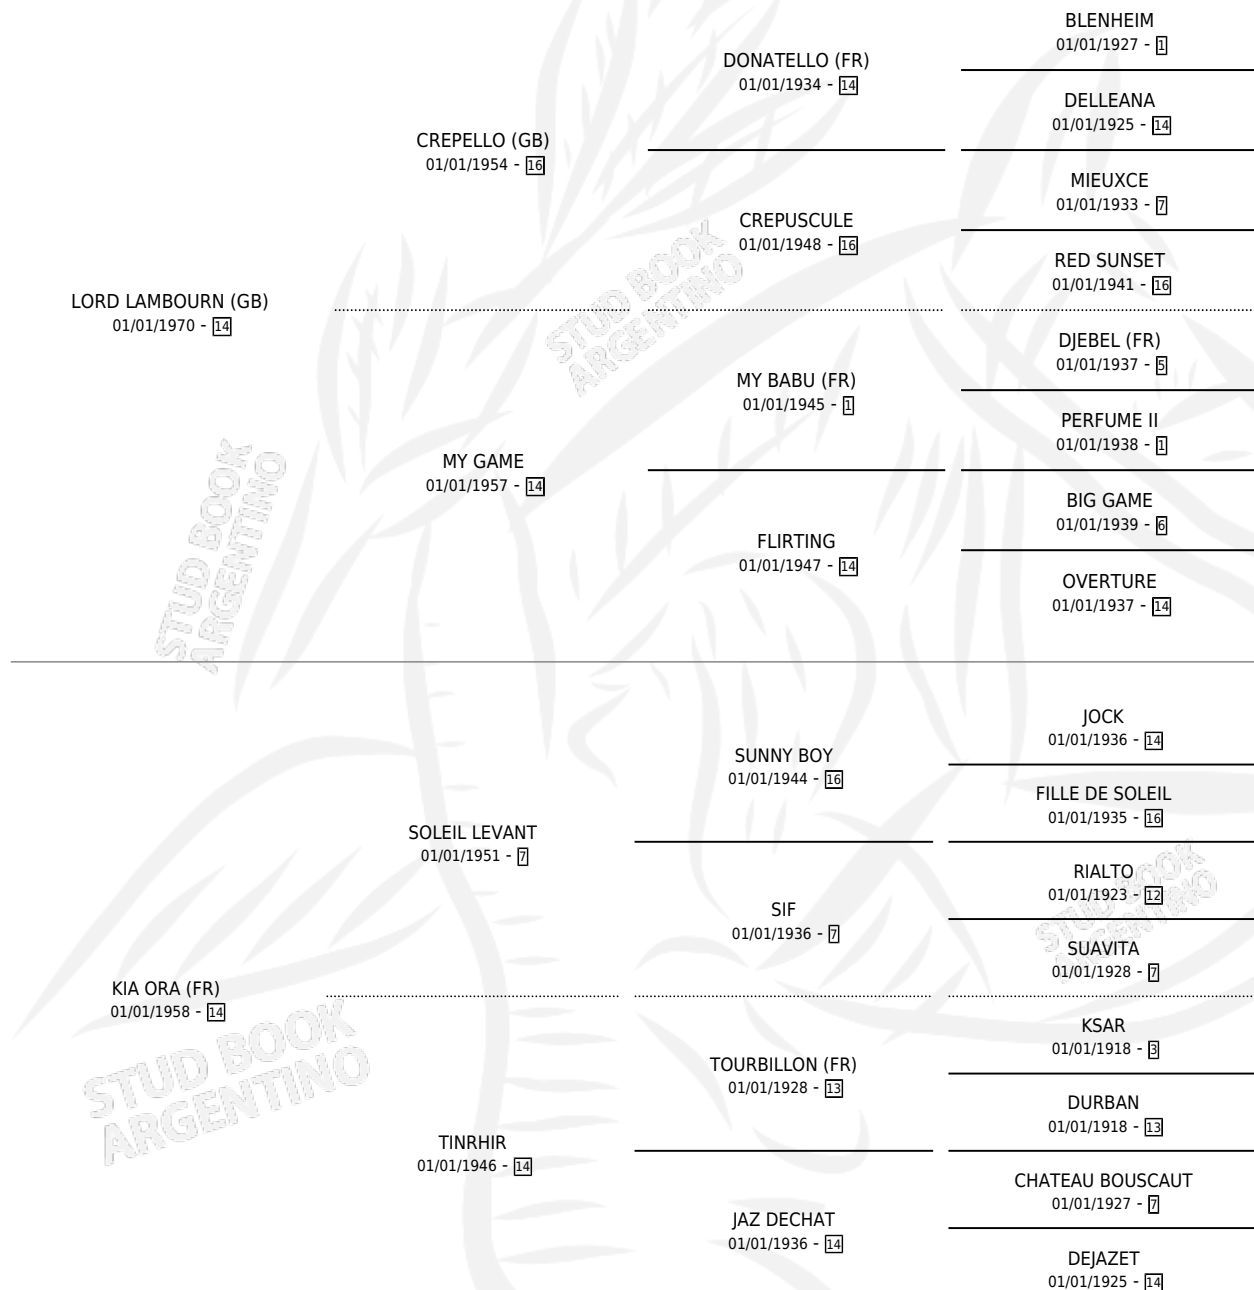

KAN-BEY

por **LORD LAMBOURN (GB)** y **KIA ORA (FR)** por **SOLEIL LEVANT**

Argentina · Hembra · Zaino Colorado · SP · 01/01/1979
Familia 14 · Volumen 30

ESTADO

TIPIFICACIÓN SANGUÍNEA	X
TIPIFICACIÓN POR ADN	X
PASAPORTE	X
IDENTIFICACIÓN POR MICROCHIP	X
REPRODUCTOR	✓

Lugar de nacimiento: Campo particular

Criador: Sin dato

~

HIJOS

	MACHOS	HEMBRAS
1 NACIERON	0	1
SIN ACTUACIONES		

PEDIGREE

S

mientos 1 / Efectividad 33.33%

PADRILLO	PRODUCTO	CRIADOR	1ER SERVICIO	ÚLTIMO SERVICIO
SKY MESSENGER (IRE) SIN ASIGNAR	KASUGTA (H A, 26/09/1984)	SIN DATO		
KAN-BEY SIN ASIGNAR	∅			
Datos oficiales del Stud Book Argentino SIN ASIGNAR	∅			