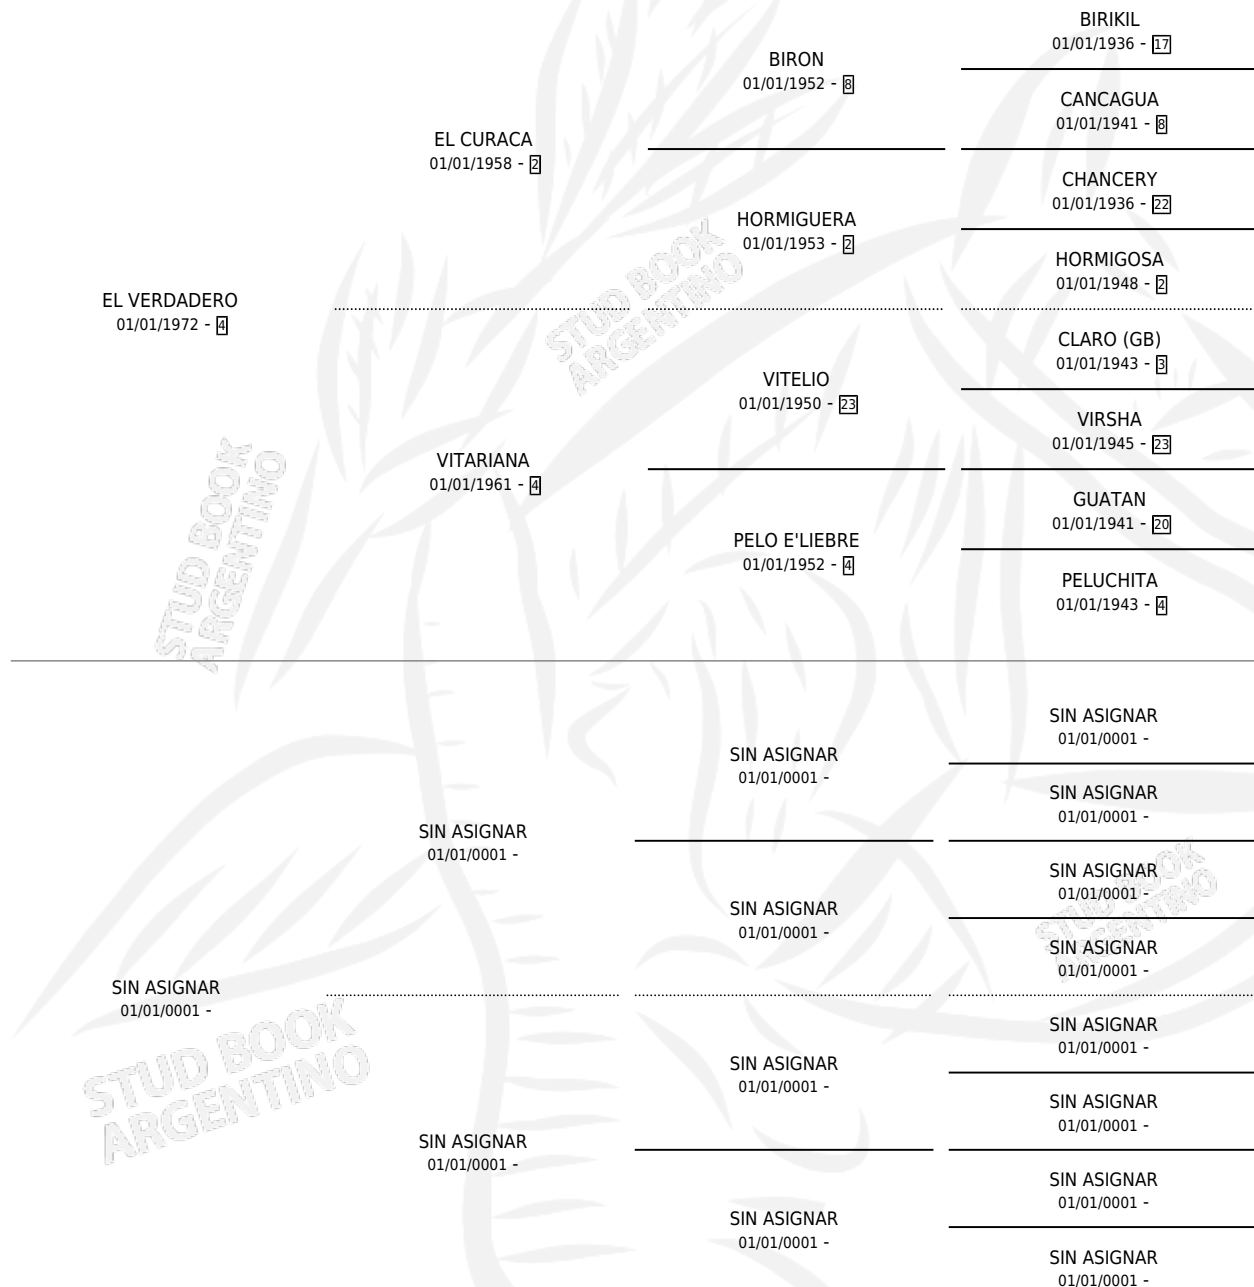

LA BARBA ENTERA

por EL VERDADERO y SIN ASIGNAR por SIN ASIGNAR

Argentina · Hembra · Zaino · SP · 01/01/1979
Familia · Volumen 30

ESTADO

TIPIFICACIÓN SANGUÍNEA	X
TIPIFICACIÓN POR ADN	X
PASAPORTE	X
IDENTIFICACIÓN POR MICROCHIP	X
REPRODUCTOR	✓

Lugar de nacimiento: Campo particular

Criador: Sin dato

~

HIJOS

	MACHOS	HEMBRAS
3 NACIERON	0	3
1 CORRIERON	0	1

SIN ACTUACIONES

PEDIGREE