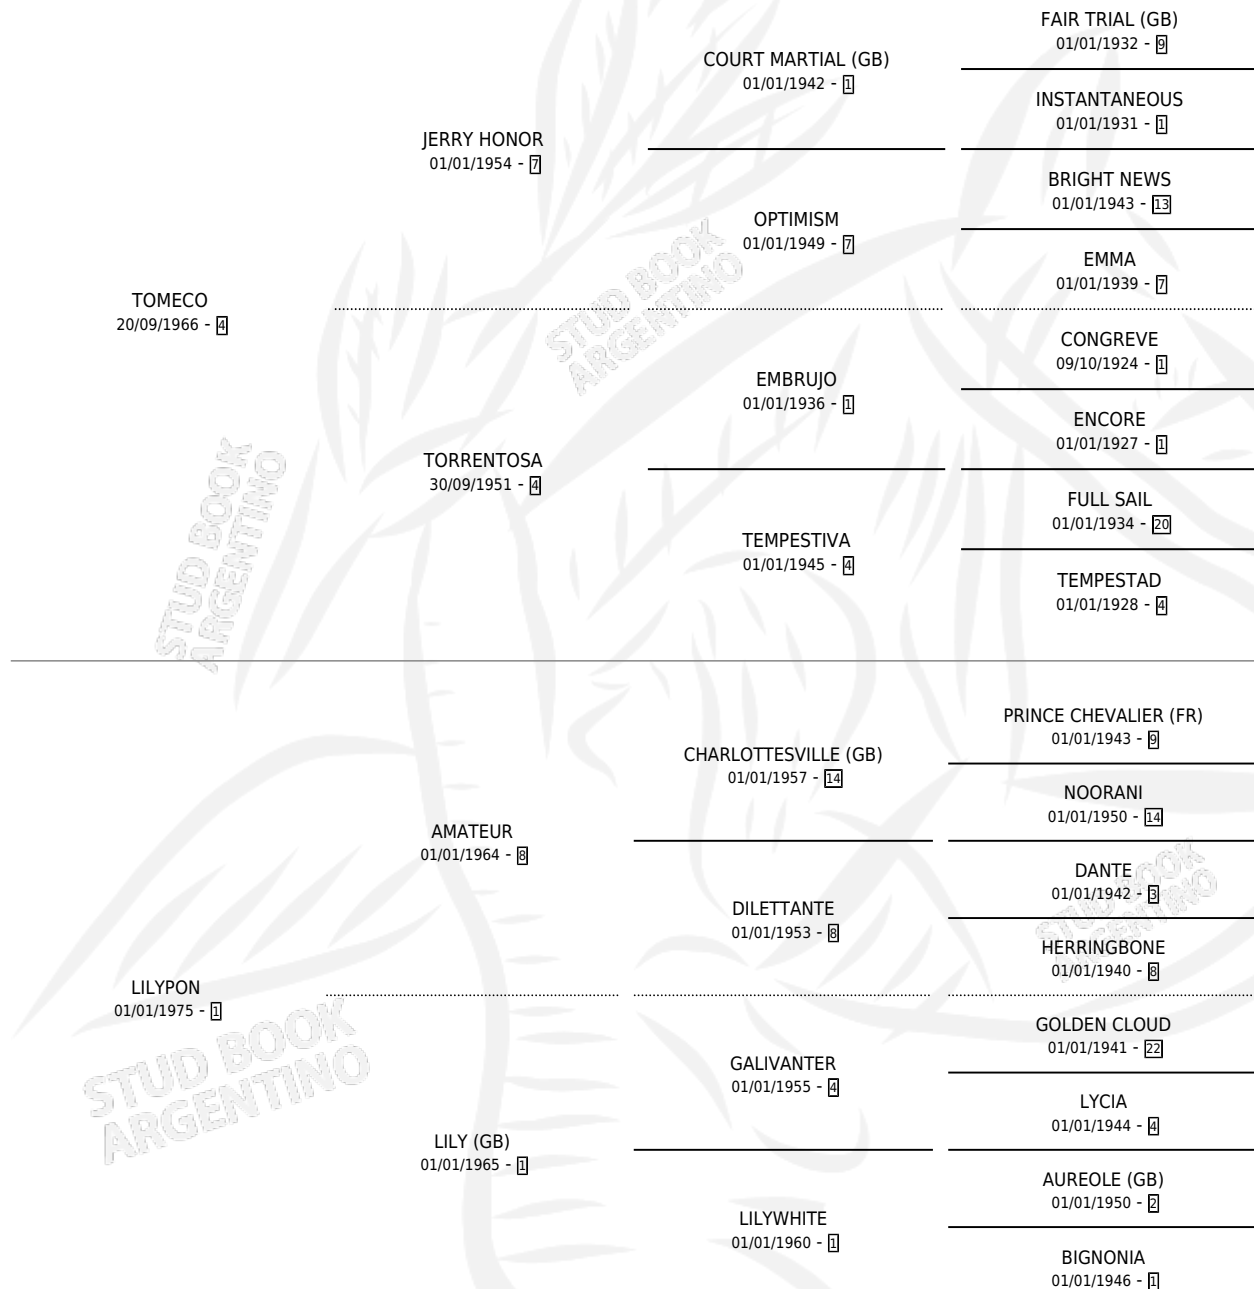

LA TOCATA

por **TOMECO** y **LILYPON** por **AMATEUR**

Argentina · Hembra · Zaino · SP · 01/01/1979
Familia 1-e · Volumen 30

ESTADO

TIPIFICACIÓN SANGUÍNEA	✓
TIPIFICACIÓN POR ADN	X
PASAPORTE	X
IDENTIFICACIÓN POR MICROCHIP	X
REPRODUCTOR	✓

Lugar de nacimiento: Campo particular

Criador: Sin dato

~

HIJOS

	MACHOS	HEMBRAS
7 NACIERON	3	4
3 CORRIERON	1	2
1 GANARON	0	1
0 GANADORES CL	0 GANADORES GR	0 GANADORES G1

PEDIGREE

S

cimientos 7 / Efectividad 63.64%

PADRILLO	PRODUCTO	CRIADOR	1ER SERVICIO	ÚLTIMO SERVICIO
KIF	∅		17/11/1999	22/11/1999
LA TOCATA	∅		01/12/1998	06/12/1998
Datos oficiales del Stud Book Argentino				
KIF	PECOSO KIF (M R, 29/09/1998)	SIN DATO	09/10/1997	13/10/1997
Documento generado el 25/04/2026				
KIF	∅		17/11/1995	21/11/1995
studbook.org.ar				
KIF	VIOLETERA KIF (H ZD, 07/11/1995)	SIN DATO	24/11/1994	28/11/1994
KIF	VASCA KIF (H Z, 01/11/1994)	SIN DATO	22/11/1993	26/11/1993
KIF	TIRANA KIF (H ZC, 31/10/1993)	SIN DATO	21/11/1992	21/11/1992
KIF	TOCATO KIF (M ZC, 19/11/1992)	SIN DATO	10/12/1991	10/12/1991
BASIC	∅		23/12/1989	27/12/1989
FUNKYTOWN	EL TOCADO (M ZN, 10/12/1987)	SIN DATO	27/12/1986	29/12/1986
IVORY COAST	IVOATA (H Z, 22/09/1985) •MURIÓ EL 05/04/1986•	SIN DATO		