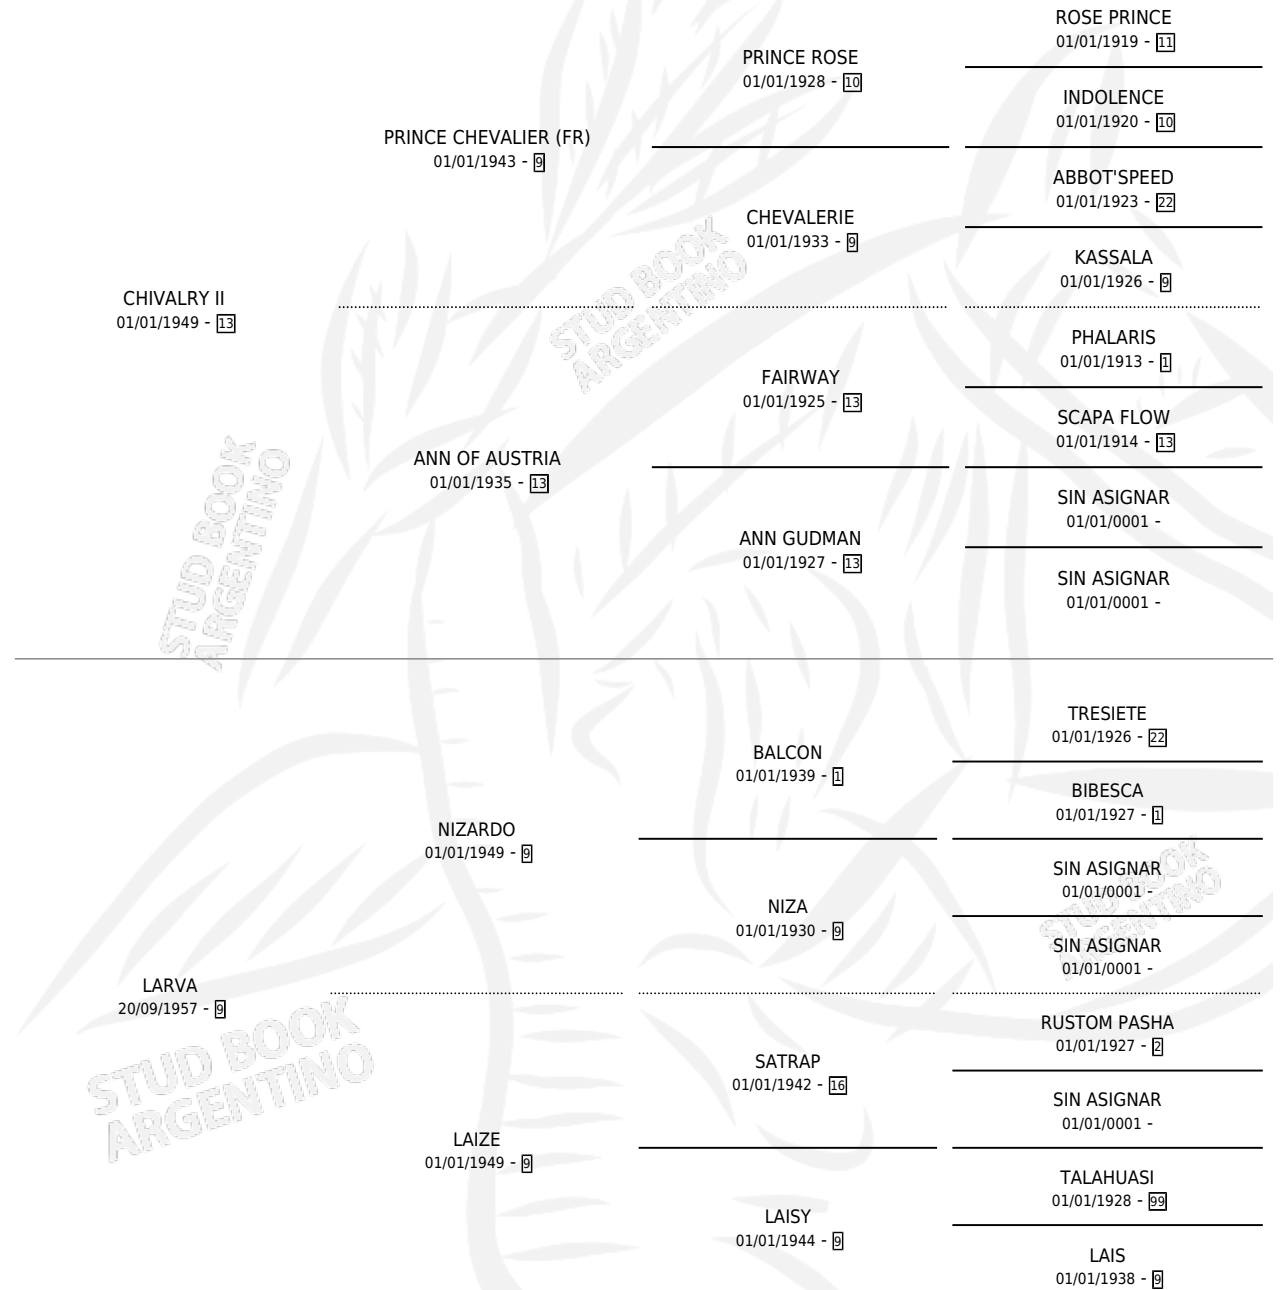

# CONCIENCIA

por CHIVALRY II y LARVA por NIZARDO

Argentina · Hembra · Tordillo · SP · 26/11/1965  
Familia 9-g · Volumen 25

## ESTADO

TIPIFICACIÓN SANGUÍNEA	X
TIPIFICACIÓN POR ADN	X
PASAPORTE	X
IDENTIFICACIÓN POR MICROCHIP	X
REPRODUCTOR	X

**Lugar de nacimiento:** Campo particular

**Criador:** Sin dato

## PEDIGREE