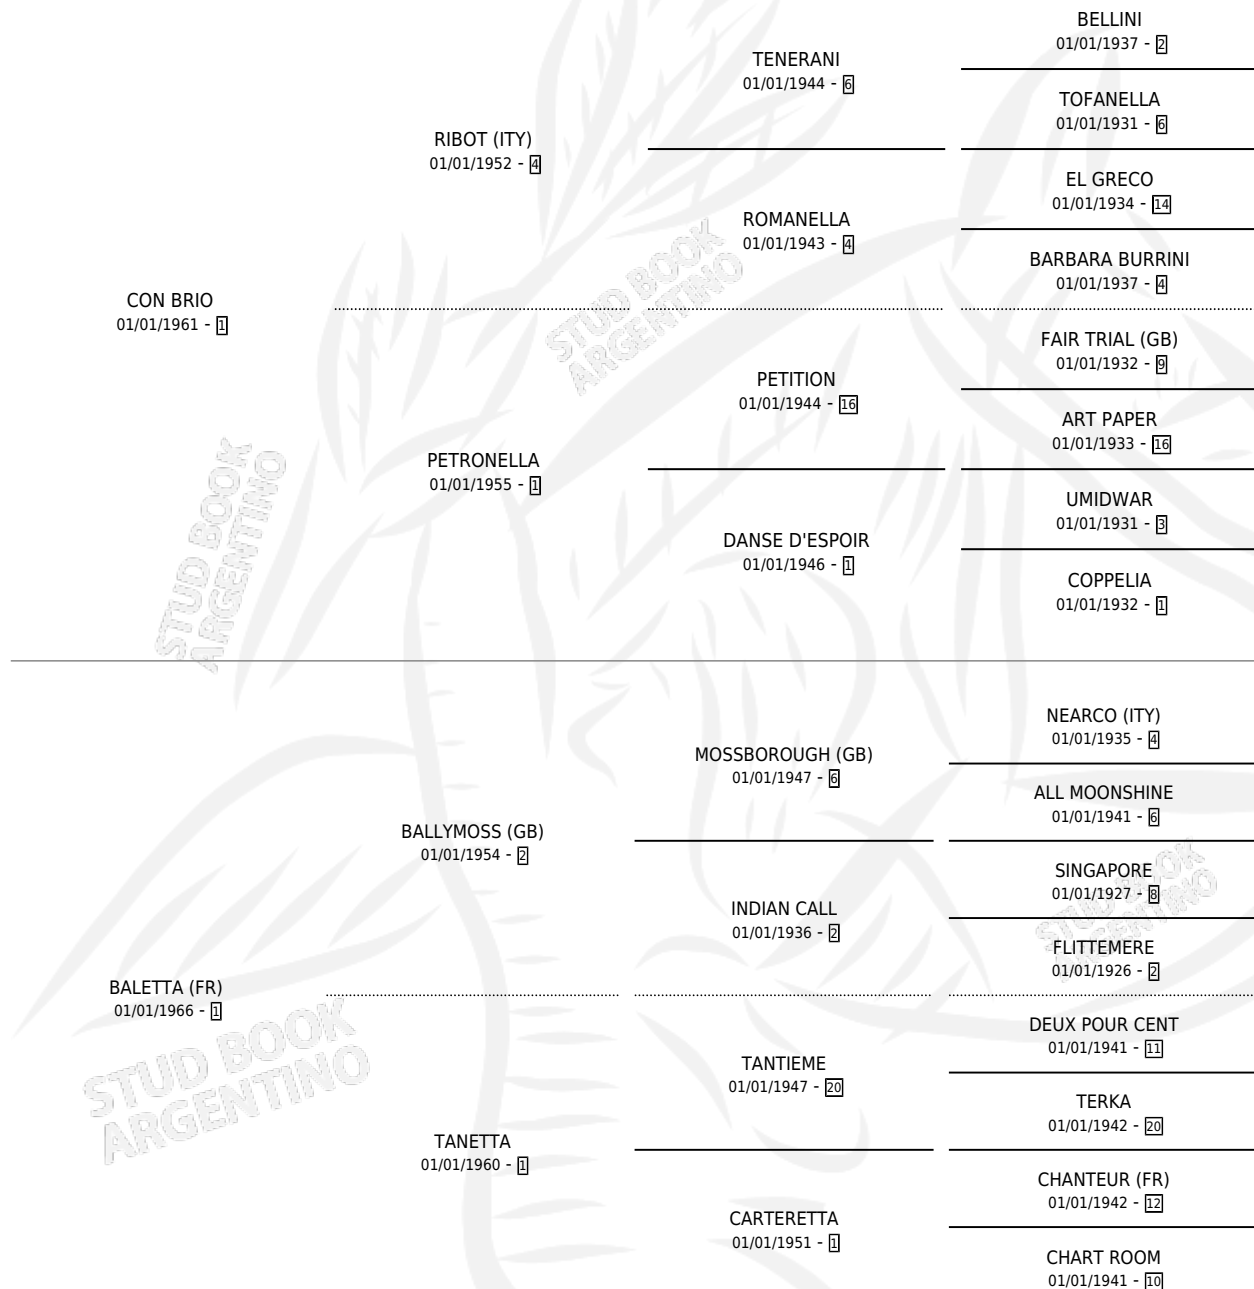

BALYETTE

por **CON BRIO** y **BALETTA (FR)** por **BALLYMOSS (GB)**

Argentina · Hembra · Alazan Tostado · SP · 11/11/1979
Familia 1 · Volumen 30

ESTADO

TIPIFICACIÓN SANGUÍNEA	✓
TIPIFICACIÓN POR ADN	X
PASAPORTE	X
IDENTIFICACIÓN POR MICROCHIP	X
REPRODUCTOR	✓

Lugar de nacimiento: Campo particular

Criador: Sin dato

~

HIJOS

	MACHOS	HEMBRAS
7 NACIERON	0	7
4 CORRIERON	0	4
2 GANARON	0	2
0 GANADORES CL	0 GANADORES GR	0 GANADORES G1

PEDIGREE