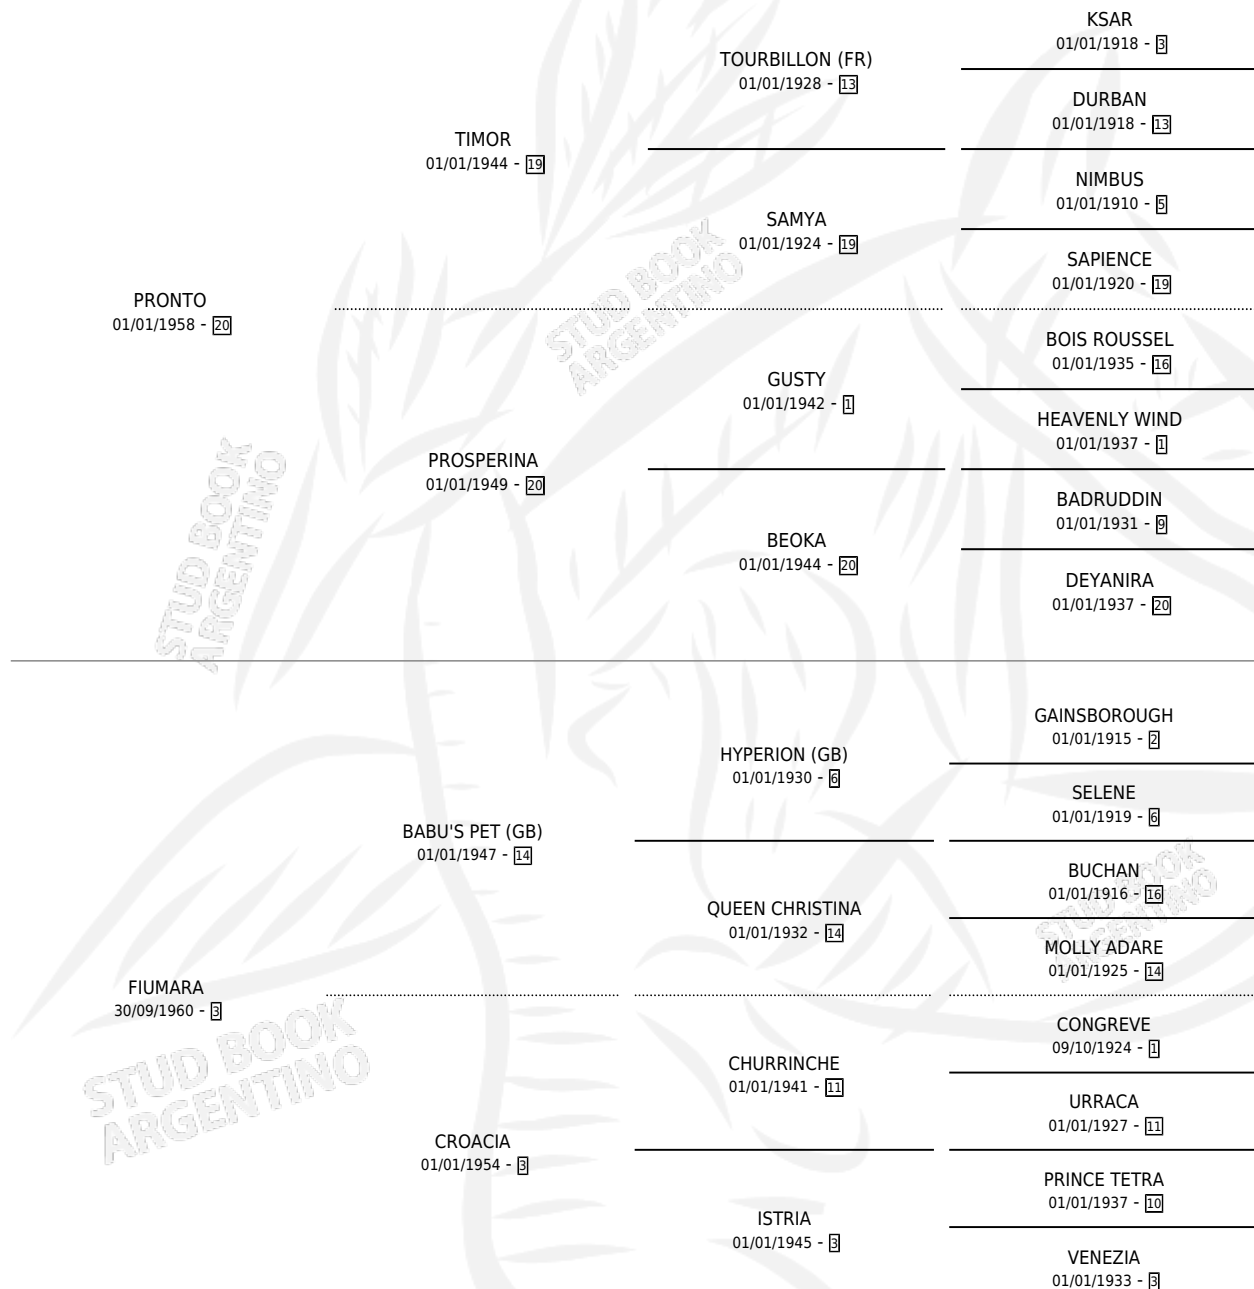

FIESOLE

por PRONTO y FIUMARA por BABU'S PET (GB)

Argentina · Hembra · Zaino · SP · 06/11/1979
Familia 3-b · Volumen 30

ESTADO

TIPIFICACIÓN SANGUÍNEA	✓
TIPIFICACIÓN POR ADN	X
PASAPORTE	X
IDENTIFICACIÓN POR MICROCHIP	X
REPRODUCTOR	✓

Lugar de nacimiento: Campo particular

Criador: Sin dato

~

HIJOS

	MACHOS	HEMBRAS
13 NACIERON	5	8
10 CORRIERON	5	5
8 GANARON	5	3

2	1	1
GANADORES CL	GANADORES GR	GANADORES G1

PEDIGREE

S

cimientos 13 / Efectividad 65.00%

PADRILLO	PRODUCTO	CRIADOR	1ER SERVICIO	ÚLTIMO SERVICIO
TROPICAL THUNDER	∅		13/10/2003	13/10/2003
FIESOLE	∅		26/09/2002	01/11/2002
OPERA SCORE (USA)	∅		13/11/2001	13/11/2001
OPERA SCORE (USA)	SCORE FIES (M A, 13/10/2001)	LOS PRADOS	23/10/2000	23/10/2000
OPERA SCORE (USA)	OPERA FIEL (H ZD, 27/07/2000)	LOS PRADOS	09/08/1999	09/08/1999
OPERA SCORE (USA)	∅		22/10/1998	10/11/1998
OPERA SCORE (USA)	OPERA SOLE (H A, 28/09/1998)	LOS PRADOS	10/10/1997	10/10/1997
FATLY	FANCY PRETTY (H Z, 18/09/1997) •MURIÓ EL 18/12/1997•	LOS PRADOS	02/10/1996	02/10/1996
FATLY	∅		15/09/1995	25/11/1995
FATLY	∅		17/10/1994	13/11/1994
FATLY	FANCY FIESOLE (H Z, 23/09/1994)	SIN DATO	24/08/1993	21/10/1993
FATLY	FANCY FIEND (H ZD, 21/07/1993)	SIN DATO	11/08/1992	11/08/1992
FATLY	∅		13/11/1991	30/11/1991
FATLY	FAIR FIEND (M ZC, 05/11/1991)	SIN DATO	25/11/1990	27/11/1990
FATLY	FAIR MAN (M AT, 19/09/1990)	SIN DATO	03/10/1989	03/10/1989
BONSOIR	BON JOUJOU (M A, 24/09/1989)	SIN DATO	02/10/1988	04/10/1988
FATLY	FAYFA (H Z, 01/09/1988)	SIN DATO	22/09/1987	22/09/1987
FATLY	FADELESS (M ZC, 13/09/1987)	SIN DATO	28/09/1986	28/09/1986
FATLY	FAIA (H Z, 18/09/1986)	SIN DATO	01/10/1985	01/10/1985
KASTEEL (FR)	SARDELLE (H ZD, 05/09/1985)	ASOCIACION COOPERATIVA DE CRIADORES DE CABALLOS DE CARRERA		