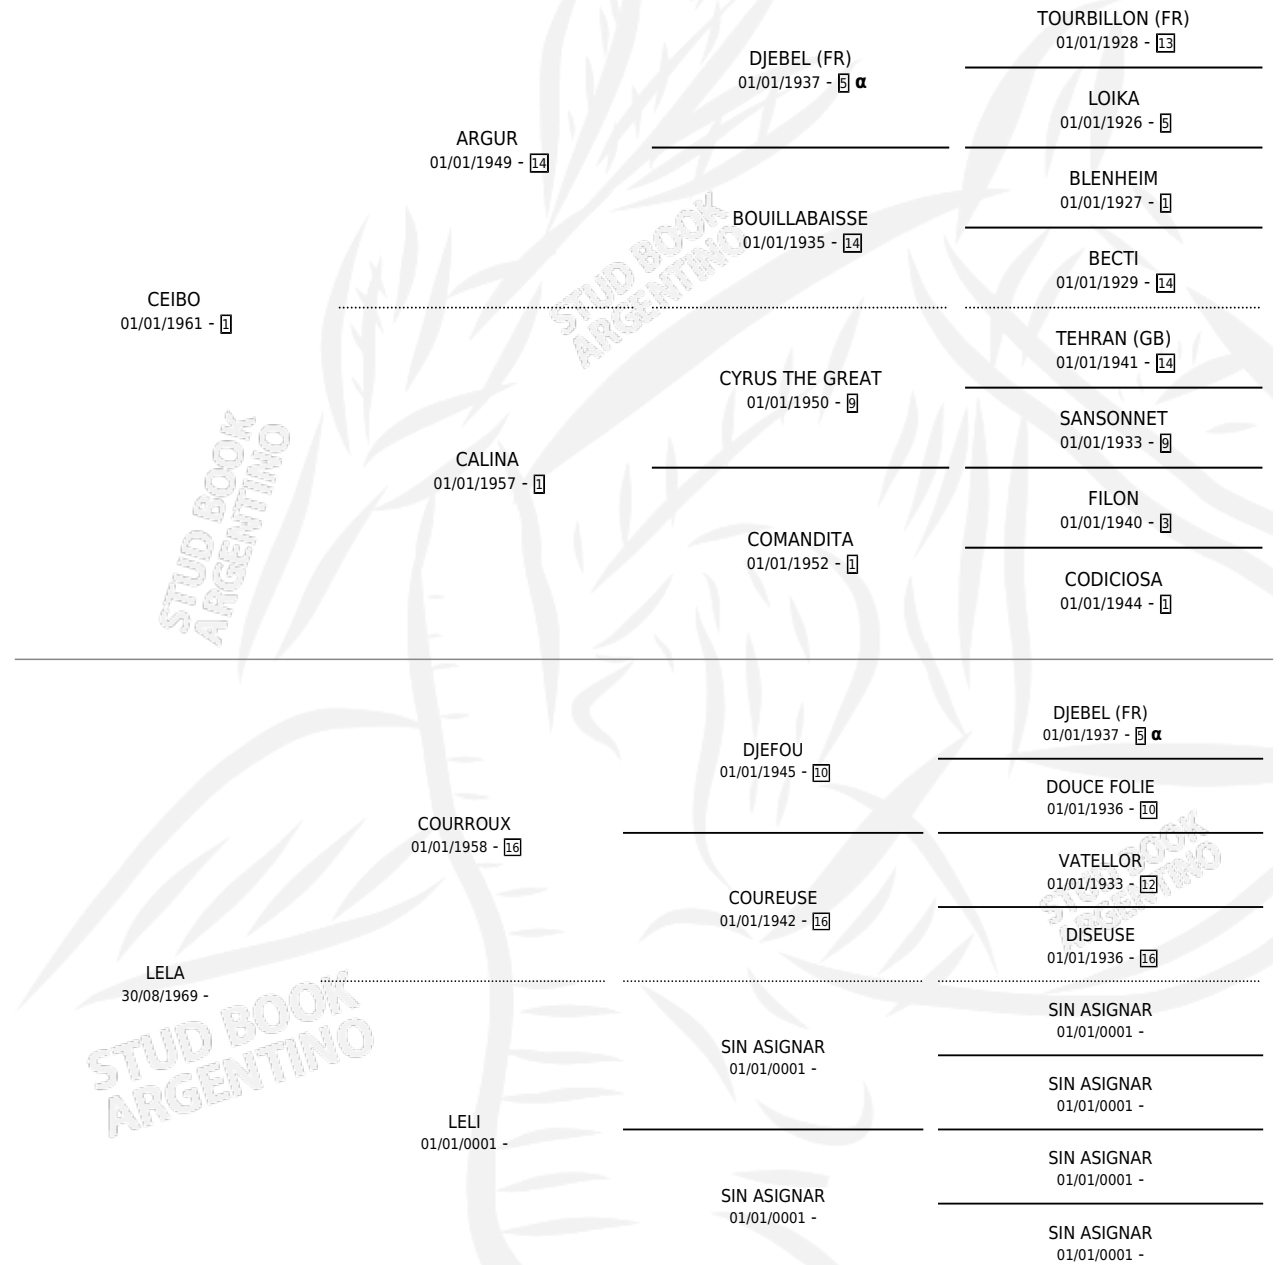

LARIX

por CEIBO y LELA por COURROUX

Argentina · Macho · Zaino · SP · 11/11/1979
Familia · Volumen 30

ESTADO

TIPIFICACIÓN SANGUÍNEA	X
TIPIFICACIÓN POR ADN	X
PASAPORTE	X
IDENTIFICACIÓN POR MICROCHIP	X
REPRODUCTOR	X

Lugar de nacimiento: Campo particular

Criador: Sin dato

PEDIGREE

INBREEDING : α

LARIX

Datos oficiales del Stud Book Argentino

Documento generado el 07/05/2026

studbook.org.ar