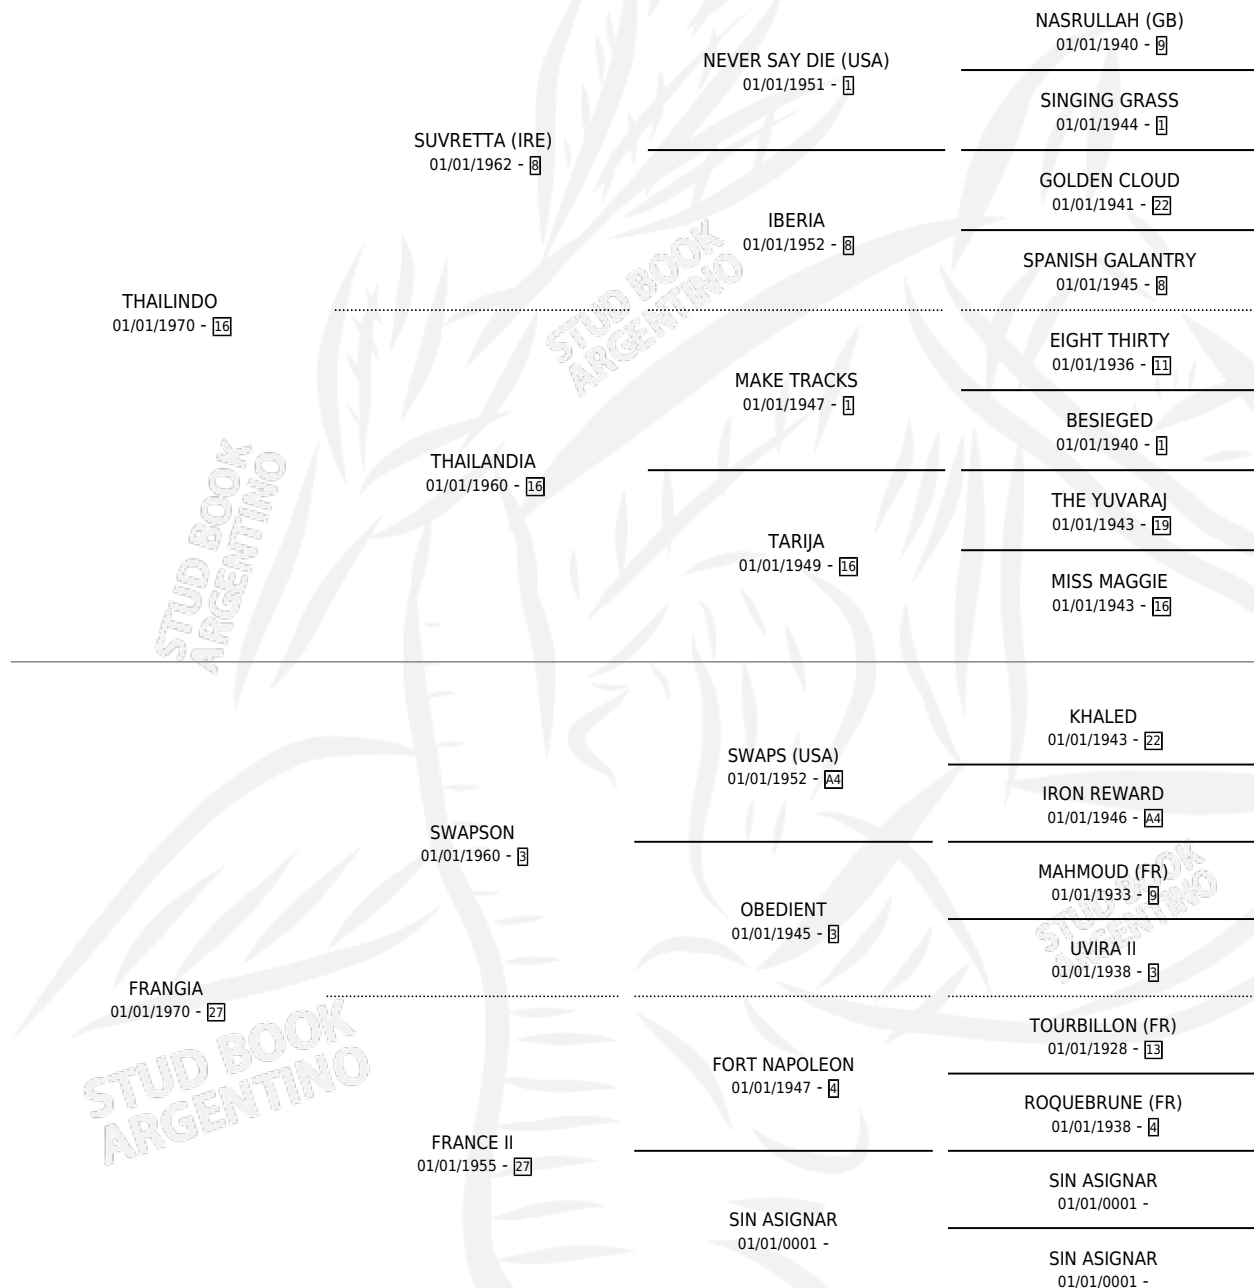

TAI PICANTE

por THAILINDO y FRANGIA por SWAPSON

Argentina · Hembra · Alazan Tostado · SP · 01/01/1979
Familia 27 · Volumen 30

ESTADO

TIPIFICACIÓN SANGUÍNEA	X
TIPIFICACIÓN POR ADN	X
PASAPORTE	X
IDENTIFICACIÓN POR MICROCHIP	X
REPRODUCTOR	✓

Lugar de nacimiento: Campo particular

Criador: Sin dato

PEDIGREE