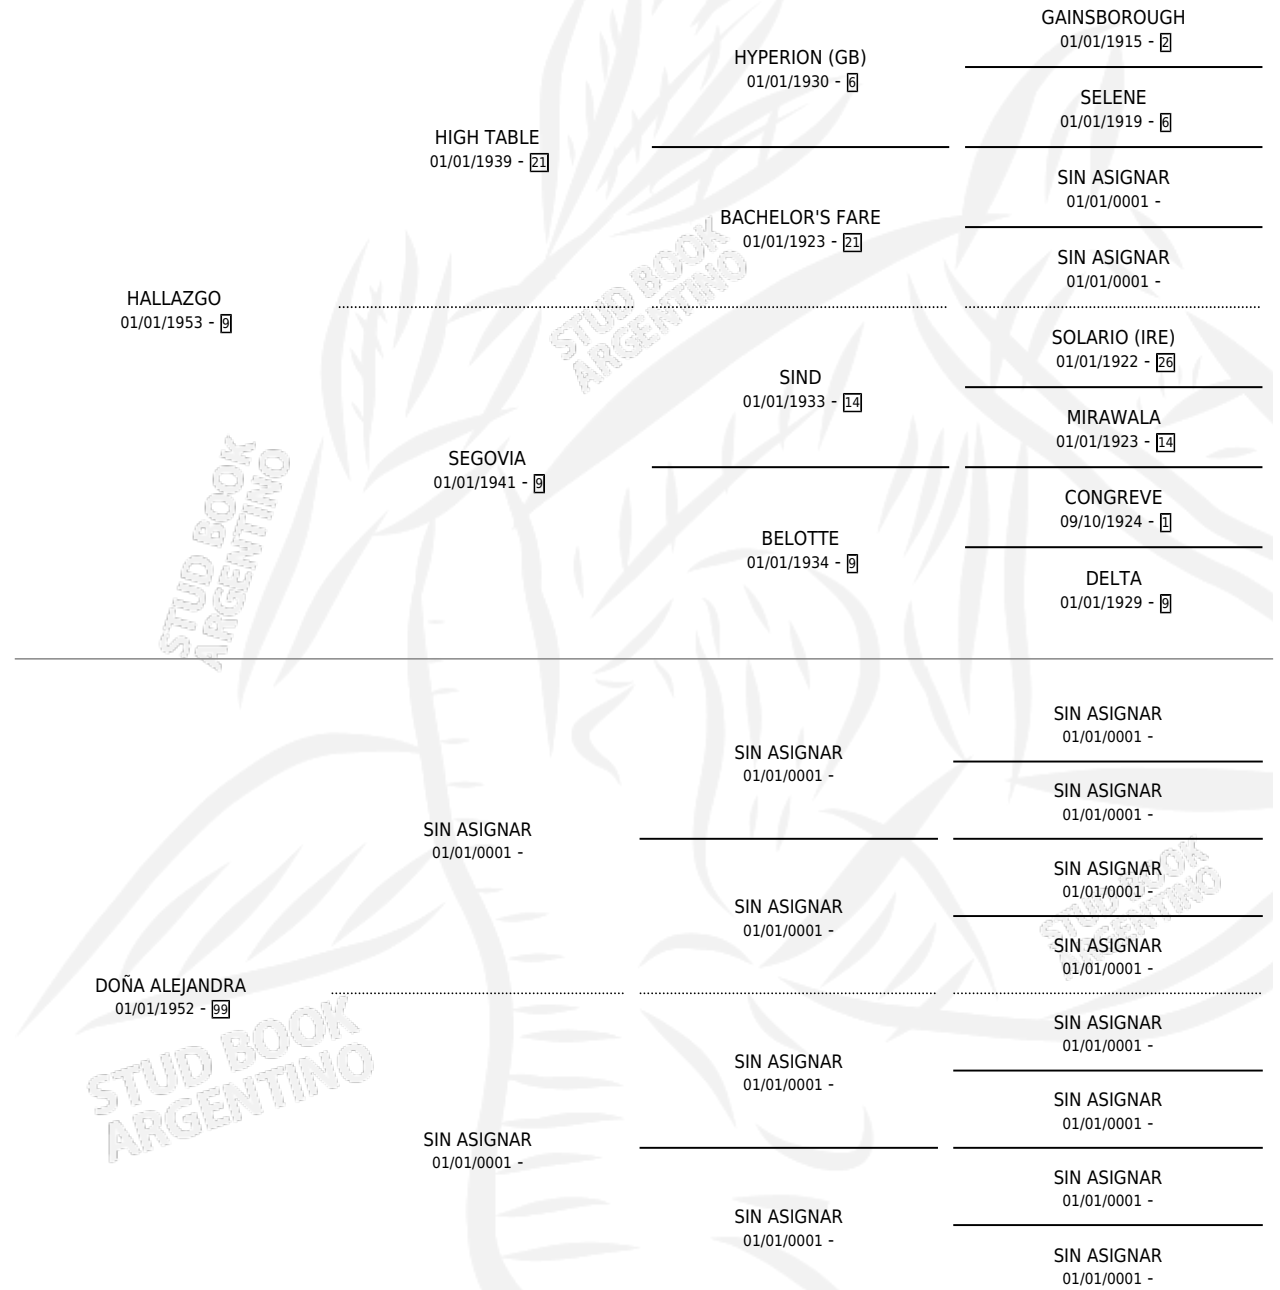

DESOLADO

por HALLAZGO y DOÑA ALEJANDRA por SIN ASIGNAR

Argentina · Macho · Zaino Doradillo · SP · 01/01/1965
Familia 99 · Volumen 25

ESTADO

TIPIFICACIÓN SANGUÍNEA	X
TIPIFICACIÓN POR ADN	X
PASAPORTE	X
IDENTIFICACIÓN POR MICROCHIP	X
REPRODUCTOR	✓

Lugar de nacimiento: Campo particular

Criador: Sin dato

~

HIJOS

	MACHOS	HEMBRAS
6 NACIERON	0	6
SIN ACTUACIONES		

PEDIGREE