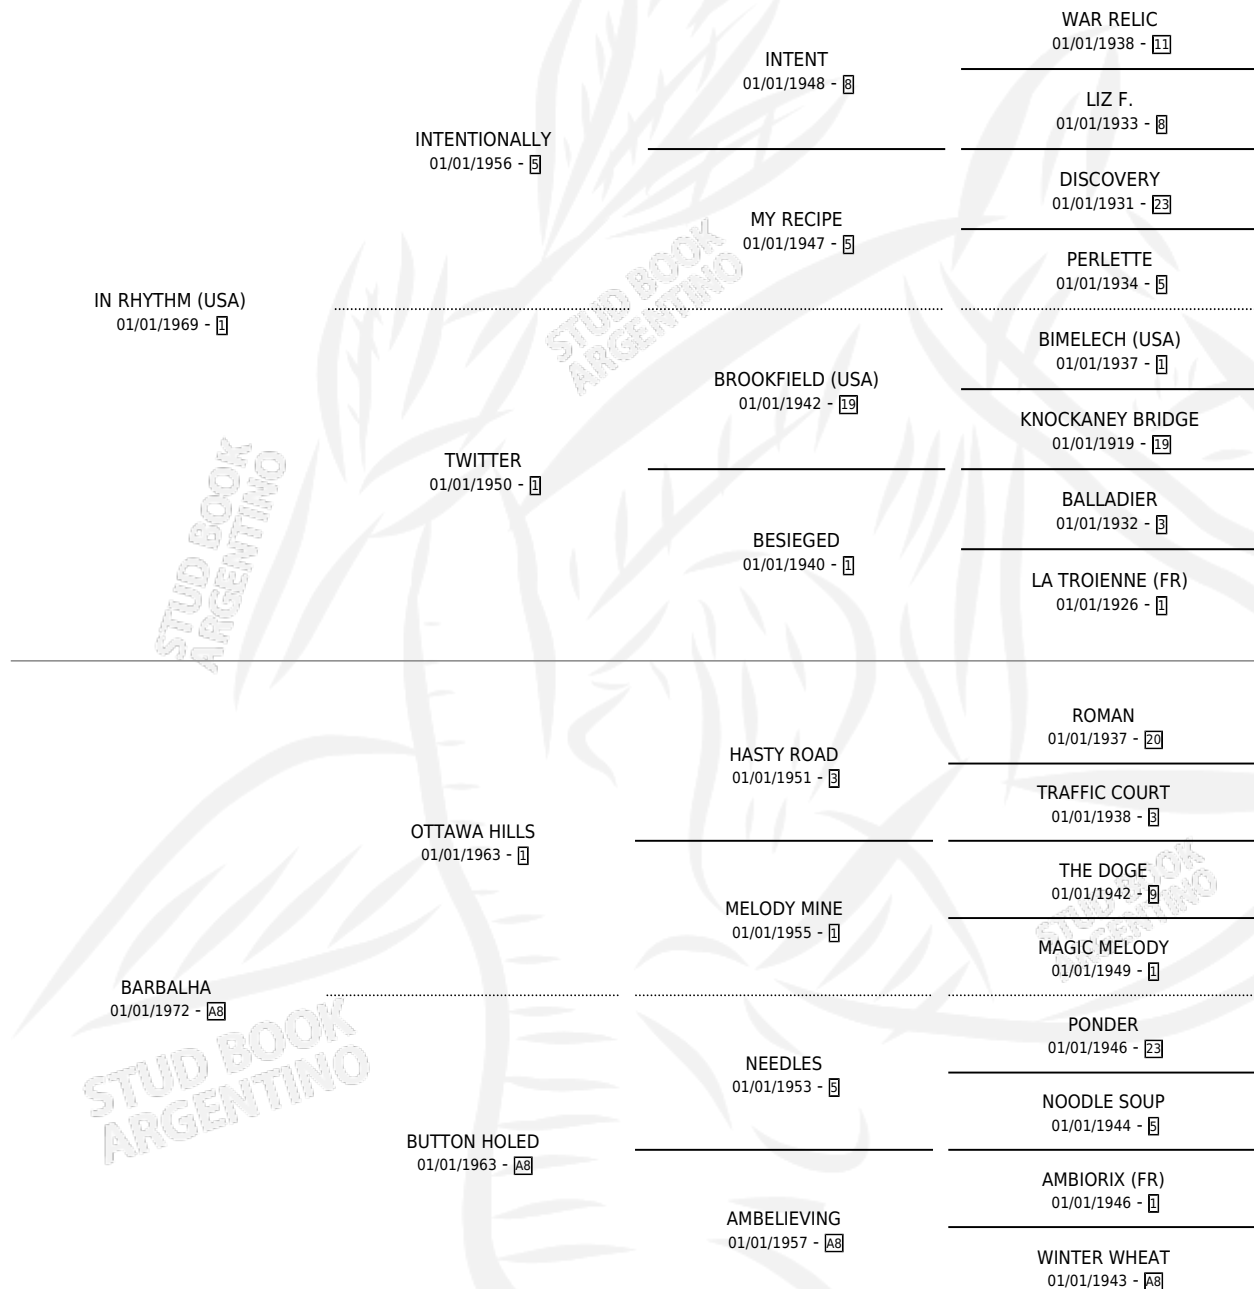

BURGUESA

por **IN RHYTHM (USA)** y **BARBALHA** por **OTTAWA HILLS**

Argentina · Hembra · Zaino Colorado · SP · 01/01/1979
Familia A8 · Volumen 30

ESTADO

TIPIFICACIÓN SANGUÍNEA	X
TIPIFICACIÓN POR ADN	X
PASAPORTE	X
IDENTIFICACIÓN POR MICROCHIP	X
REPRODUCTOR	✓

Lugar de nacimiento: Campo particular

Criador: Sin dato

~

HIJOS

	MACHOS	HEMBRAS
4 NACIERON	2	2
1 CORRIERON	1	0
1 GANARON	1	0
0 GANADORES CL	0 GANADORES GR	0 GANADORES G1

PEDIGREE

CAMPAÑA

Solo carreras oficiales de Argentina