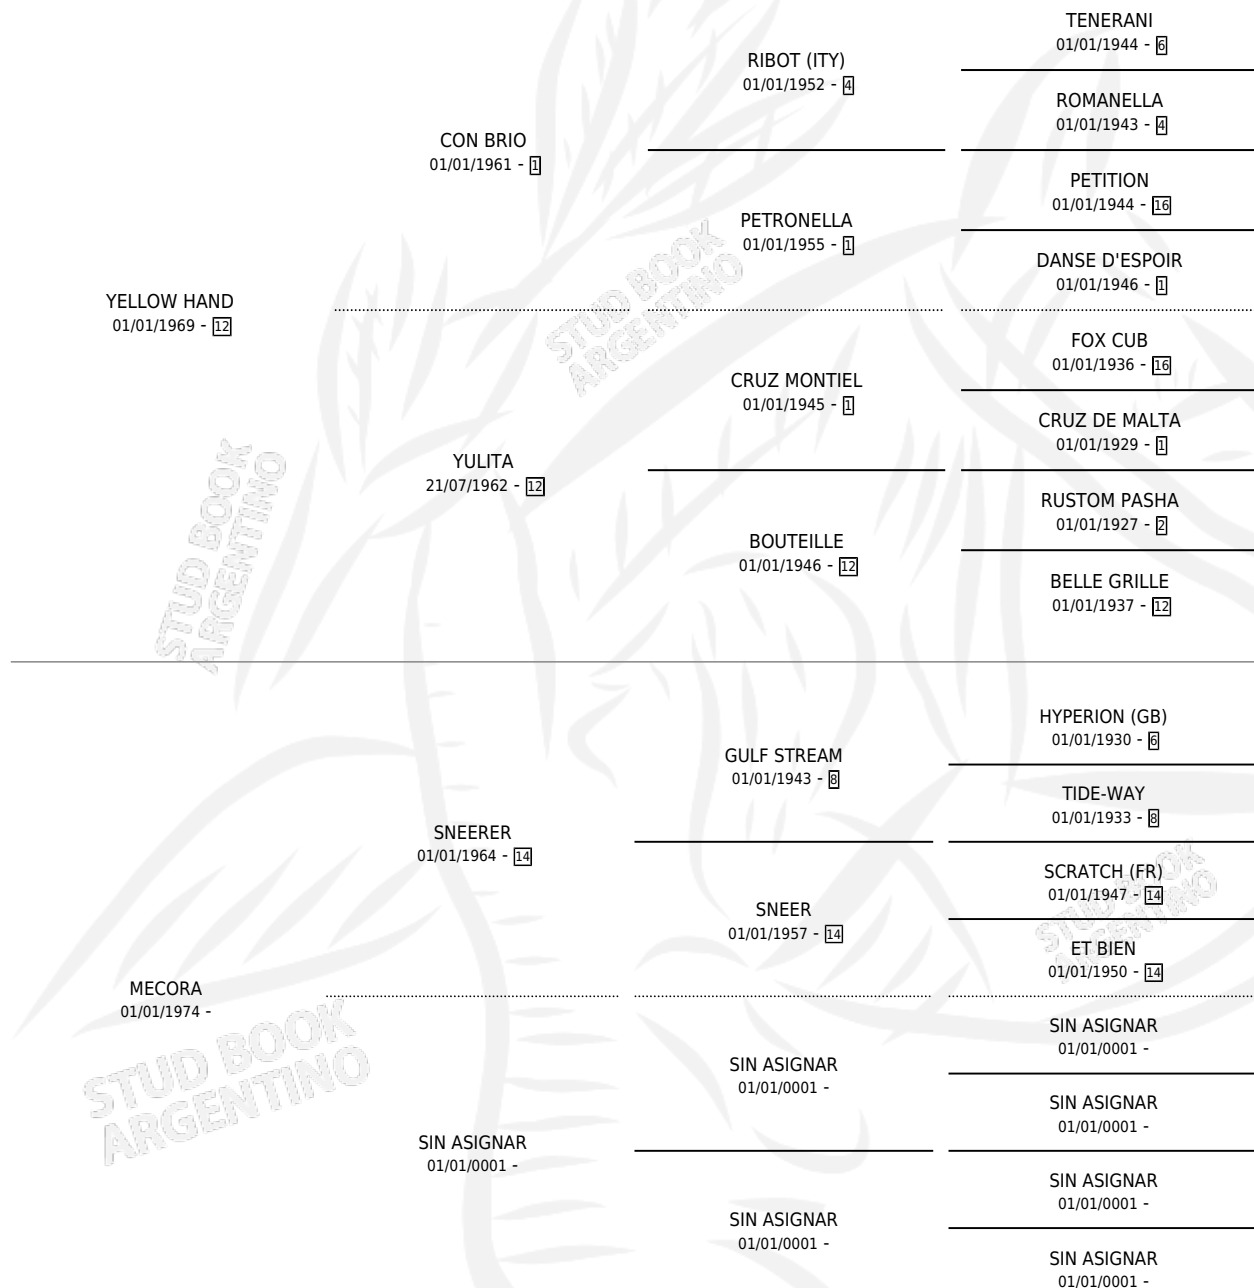

YELLOW ENVY

por **YELLOW HAND** y **MECORA** por **SNEERER**

Argentina · Hembra · Alazan · SP · 01/01/1979
Familia · Volumen 30

ESTADO

TIPIFICACIÓN SANGUÍNEA	X
TIPIFICACIÓN POR ADN	X
PASAPORTE	X
IDENTIFICACIÓN POR MICROCHIP	X
REPRODUCTOR	✓

Lugar de nacimiento: Campo particular

Criador: Sin dato

~

HIJOS

	MACHOS	HEMBRAS
1 NACIERON	1	0

SIN ACTUACIONES

PEDIGREE

S

mientos 1 / Efectividad 25.00%

PADRILLO	PRODUCTO	CRIADOR	1ER SERVICIO	ÚLTIMO SERVICIO
ARIBO	Ø		14/12/1990	14/12/1990
YELLOW ENVY	Ø		03/12/1986	03/12/1986
MASTER PRINCE	Ø		24/12/1985	24/12/1985
MASTER PRINCE	CLEMENTITO (M A, 23/11/1986)	SIN DATO		
KINROSS	Ø			