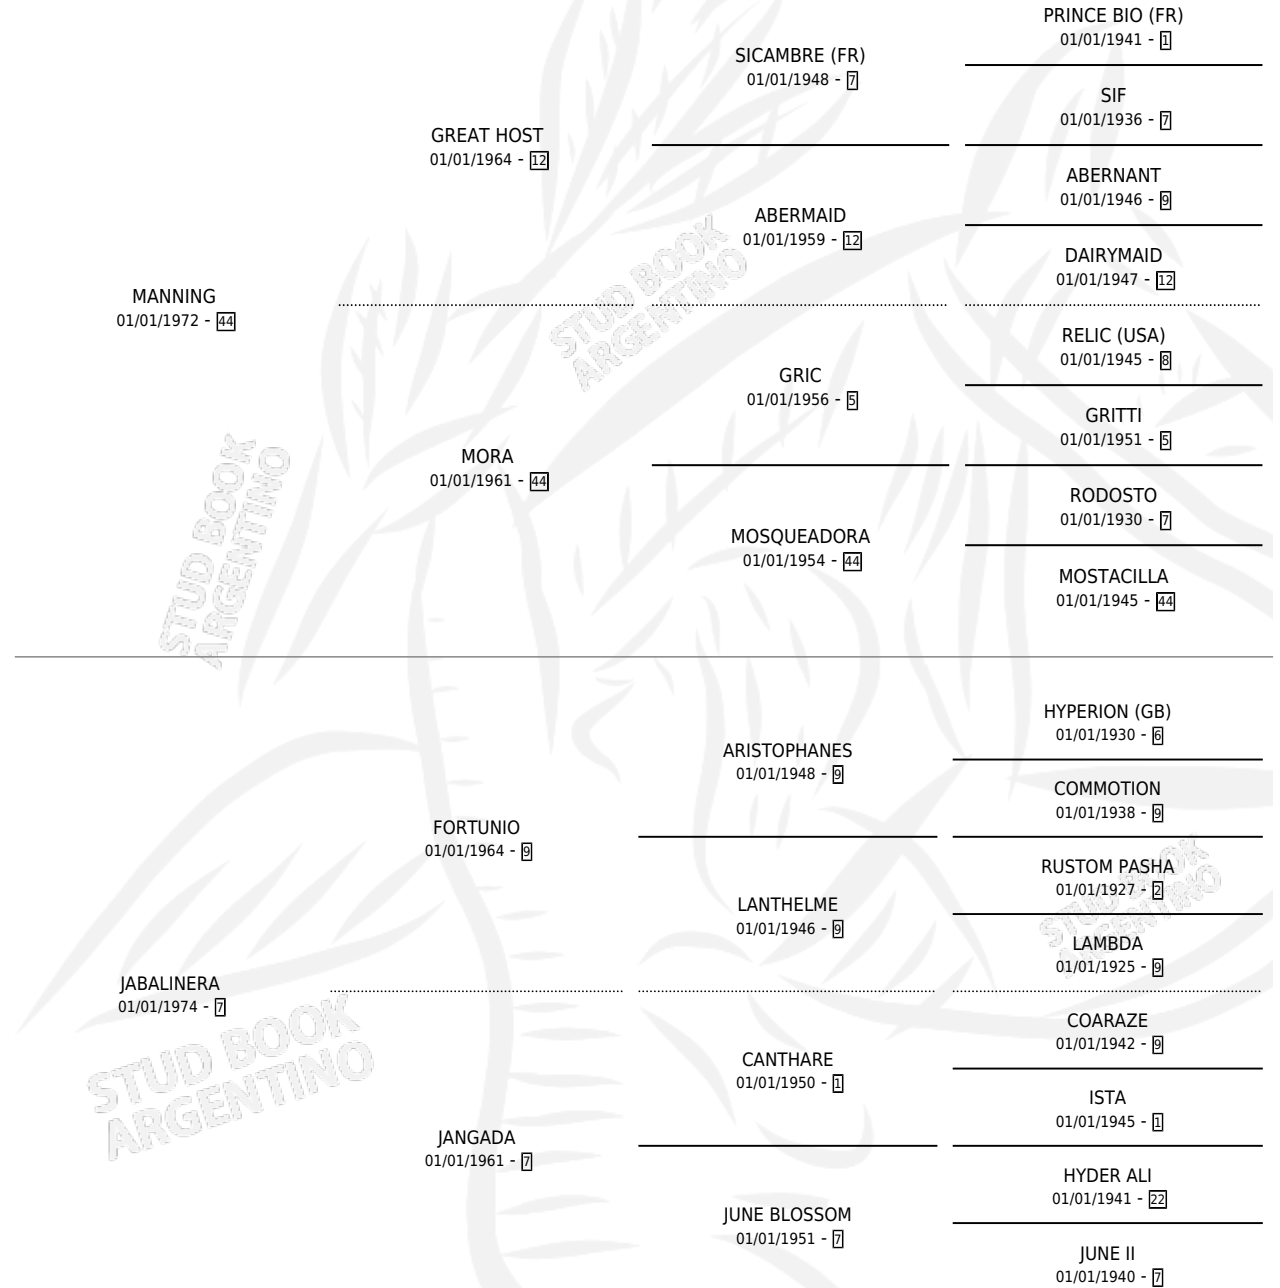

SUEÑO DE POBLET

por MANNING y JABALINERA por FORTUNIO

Argentina · Macho · No Consigna · SP · 31/12/1979
Familia 7-d · Volumen 30

ESTADO

TIPIFICACIÓN SANGUÍNEA	X
TIPIFICACIÓN POR ADN	X
PASAPORTE	X
IDENTIFICACIÓN POR MICROCHIP	X
REPRODUCTOR	X

Lugar de nacimiento: Campo particular

Criador: Sin dato

PEDIGREE

CAMPAÑA

Solo carreras oficiales de Argentina

POR EDAD

EDAD	CC	1°	2°	3°	4°	5°	NP	CLC	CLG	CLCG1	CLGG1	IMPORTE	GANANCIA / CC
3 AÑOS	2	2	0	0	0	0	0	0	0	0	0	\$0	\$0
4 AÑOS	3	2	0	0	0	1	0	0	0	0	0	\$0	\$0
TOTALES	5	4	0	0	0	1	0	0	0	0	0	\$0	\$0
%		80.0%	0.0%	0.0%	0.0%	20.0%	0.0%	0.0%	0.0%	0.0%	0.0%		

Ganador de 4 carreras en La Plata debutando, a los 3 y 4 años.

POR DISTANCIA

HIPODROMO	CC	1°	2°	3°	4°	5°	NP	CLC	CLG	CLCG1	CLGG1	IMPORTE
LA PLATA	5	4	0	0	0	1	0	0	0	0	0	\$0
0 MTS	5	4	0	0	0	1	0	0	0	0	0	\$0