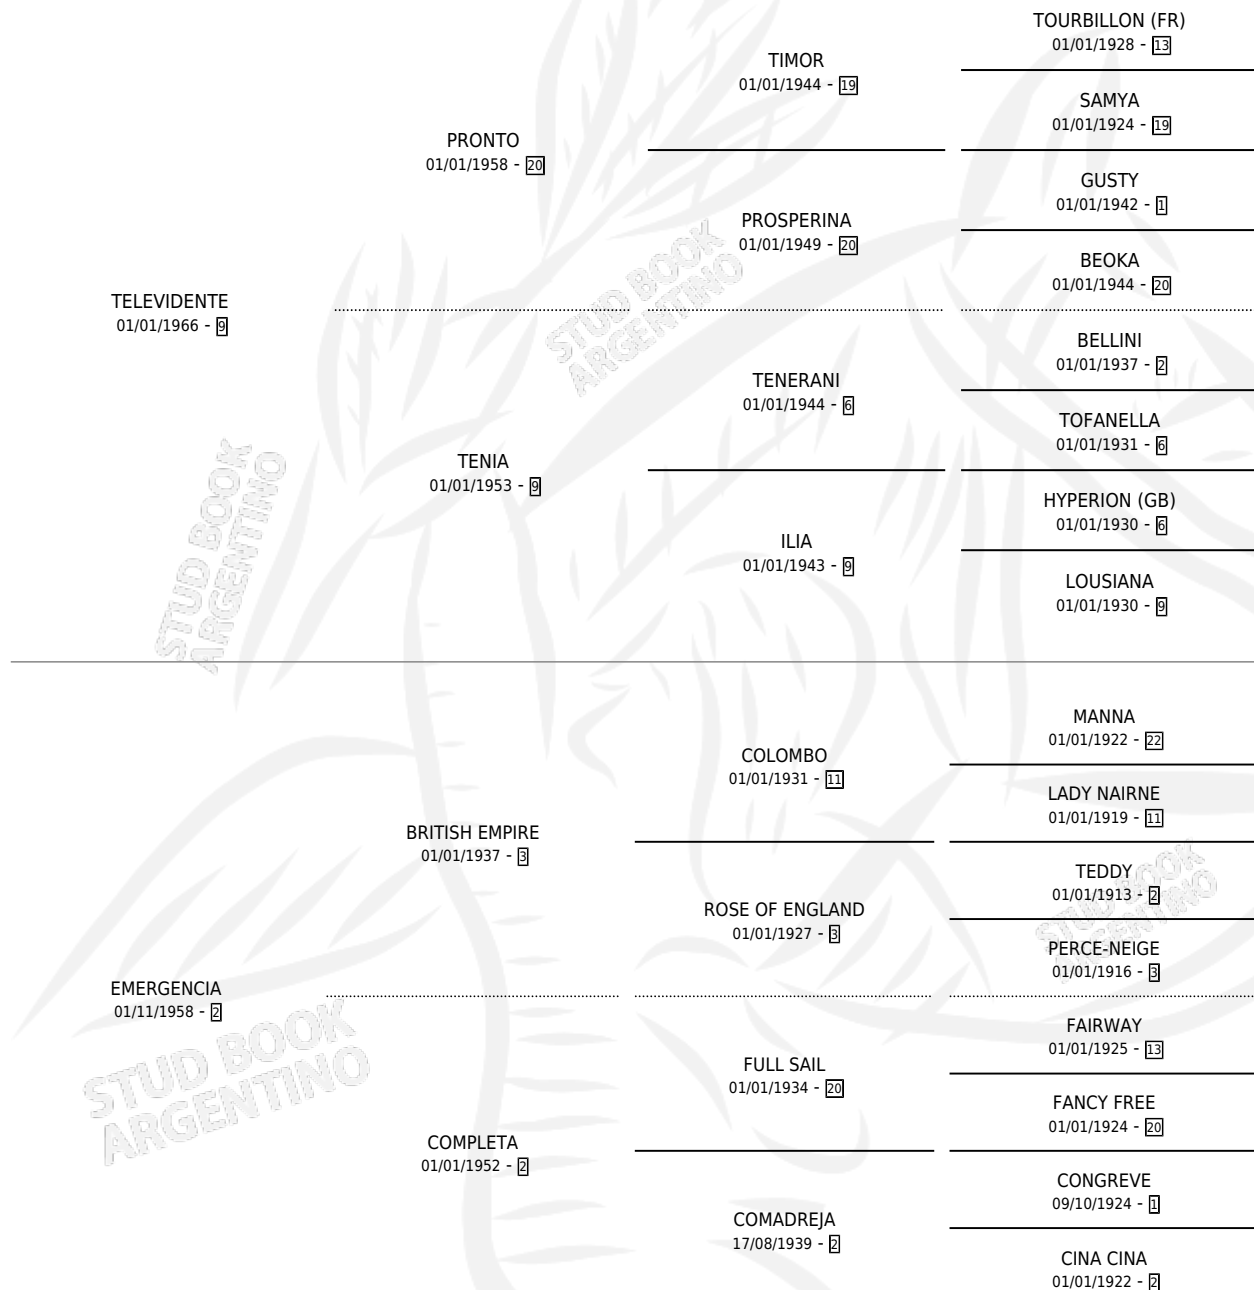

TELECOLOR

por TELEVIDENTE y EMERGENCIA por BRITISH EMPIRE

Argentina · Hembra · Zaino Doradillo · SP · 12/11/1979
Familia 2-h · Volumen 30

ESTADO

TIPIFICACIÓN SANGUÍNEA	X
TIPIFICACIÓN POR ADN	X
PASAPORTE	X
IDENTIFICACIÓN POR MICROCHIP	X
REPRODUCTOR	✓

Lugar de nacimiento: Campo particular

Criador: Sin dato

~

HIJOS

	MACHOS	HEMBRAS
10 NACIERON	8	2
1 CORRIERON	0	1

SIN ACTUACIONES

PEDIGREE

S

cimientos 9 / Efectividad 90.00%

PADRILLO	PRODUCTO	CRIADOR	1ER SERVICIO	ÚLTIMO SERVICIO
OSTROGODO	Ø		28/12/1992	29/12/1992
TELECOLOR	CUBILAIKHAN (M Z, 16/11/1992)	SIN DATO	07/12/1991	22/12/1991
COMPAS	DESGRACIADO (M Z, 01/12/1991)	SIN DATO	12/10/1990	26/12/1990
HEREO	SHELDON (M Z, 07/10/1990)	SIN DATO	26/10/1989	28/10/1989
HEREO	CHEVALCHIN (M Z, 29/09/1989)	SIN DATO	18/10/1988	22/10/1988
HEREO	NEGRA TAPADA (H Z, 11/10/1988)	SIN DATO	31/10/1987	04/11/1987
MARK HOPKINS	TARAWELL (H A, 23/10/1987)	SIN DATO	10/11/1986	14/11/1986
DOY FE	FEDERADO (M A, 27/10/1986)	SIN DATO	07/11/1985	24/11/1985
DOY FE	CHUECO FE (M Z, 31/10/1985) •MURIÓ EL 15/12/1985•	SIN DATO		
DOY FE	DOY COLOR (M A, 12/10/1984)	SIN DATO		