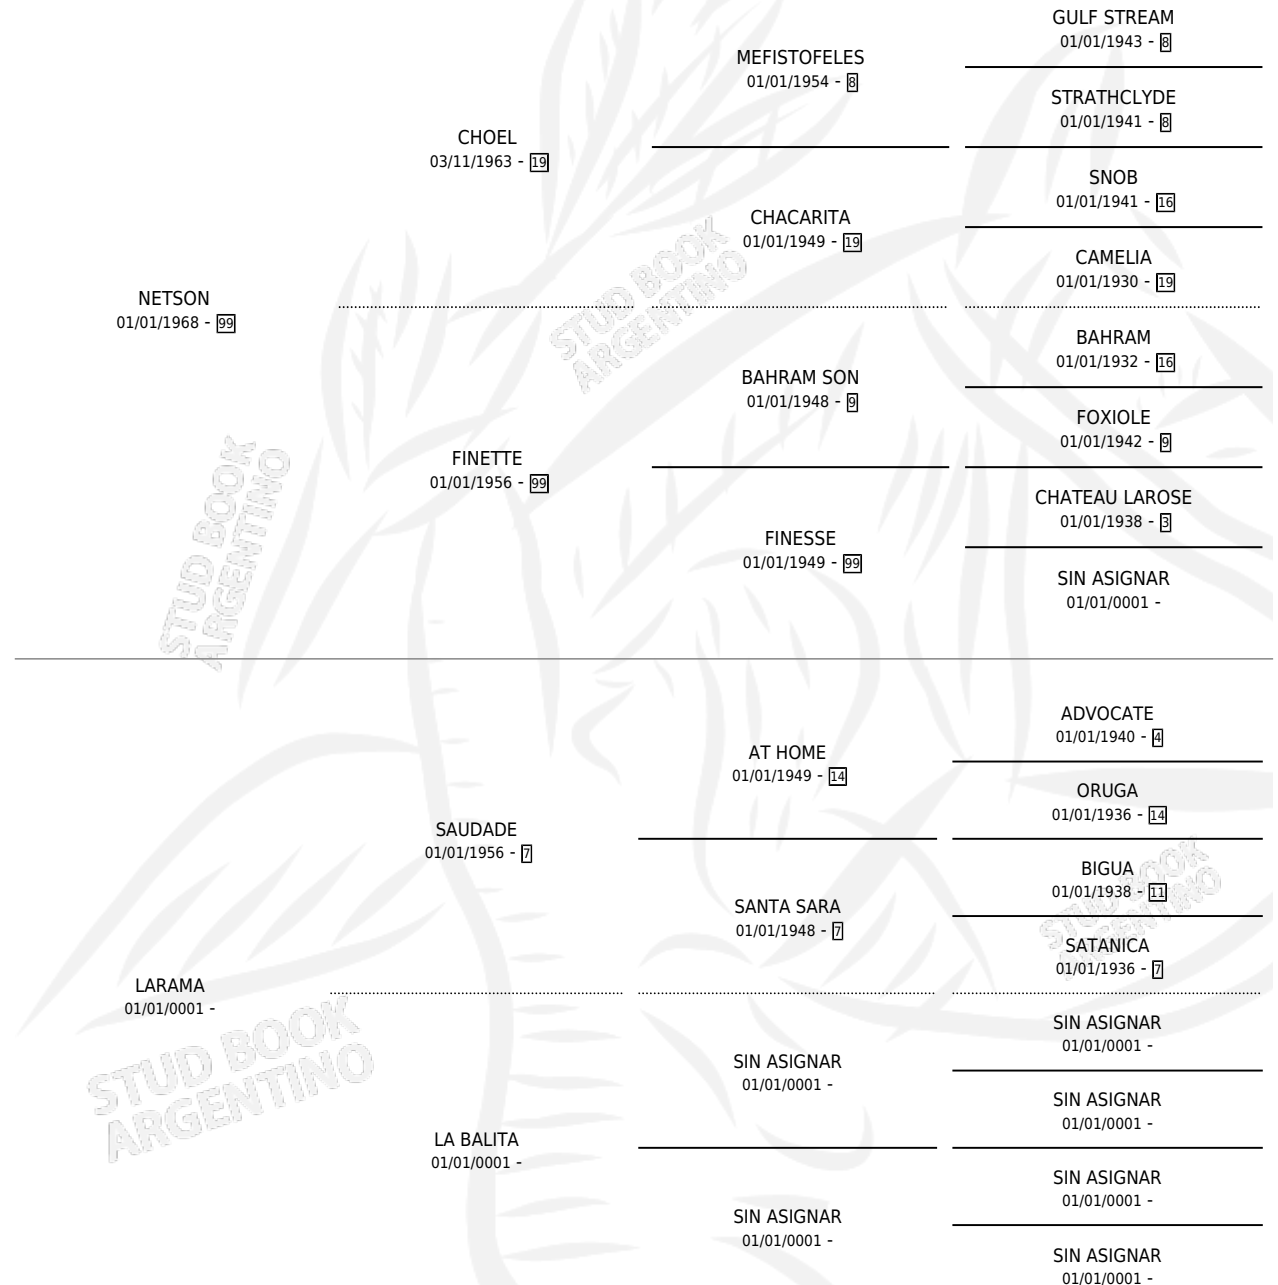

LASON

por **NETSON** y **LARAMA** por **SAUDADE**

Argentina · Hembra · Zaino · SP · 09/11/1979
Familia · Volumen 30

ESTADO

TIPIFICACIÓN SANGUÍNEA	✓
TIPIFICACIÓN POR ADN	X
PASAPORTE	X
IDENTIFICACIÓN POR MICROCHIP	X
REPRODUCTOR	✓

Lugar de nacimiento: Campo particular
Criador: Patricelli Aldo Rene

~

HIJOS

	MACHOS	HEMBRAS
2 NACIERON	1	1
SIN ACTUACIONES		

PEDIGREE

S

mientos 2 / Efectividad 40.00%

PADRILLO	PRODUCTO	CRIADOR	1ER SERVICIO	ÚLTIMO SERVICIO
TURBANTE	Ø		05/09/1992	20/10/1992
STAFF GENERAL	Ø		23/11/1991	25/11/1991
STAFF GENERAL	STAFF PAULINA (H T, 15/11/1991) MURIÓ EL 04/05/2007	LA ESCONDIDA	23/11/1990	24/11/1990
STAFF GENERAL	Ø		28/10/1989	29/10/1989
BEAM SUN	STAFF CAPITAN (M Z, 19/10/1989)	PATRICELLI ALDO RENE	03/11/1988	04/11/1988