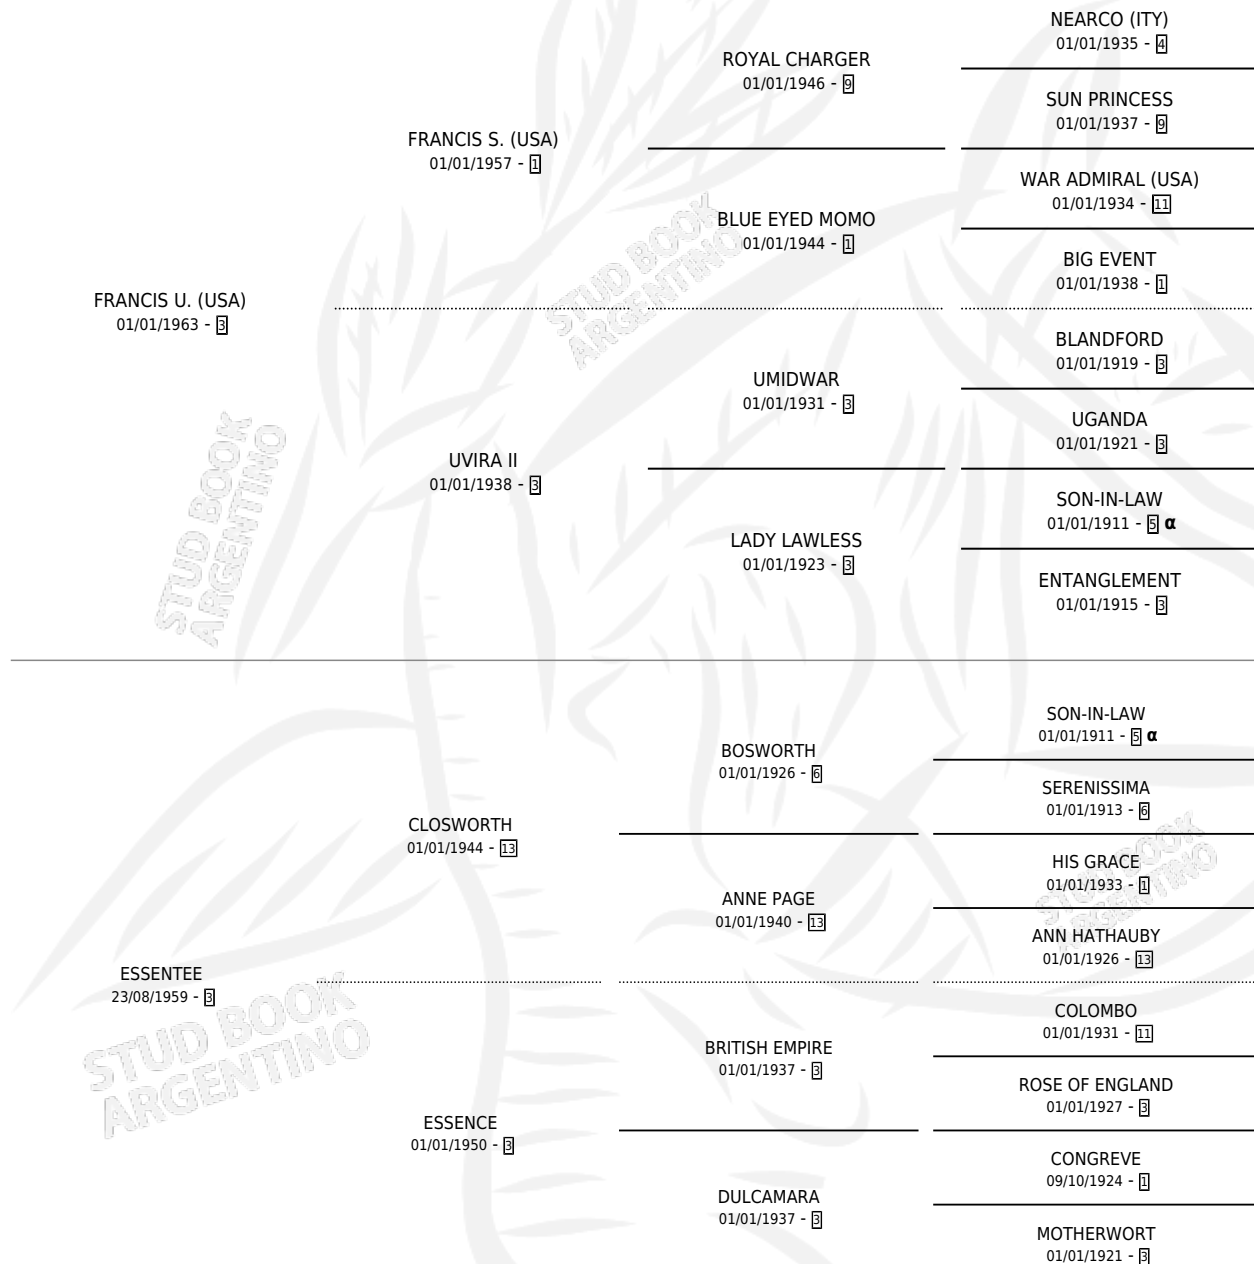

RUBY SILVER

por FRANCIS U. (USA) y ESSENTEE por CLOSWORTH

Argentina · Macho · Zaino · SP · 24/11/1979
Familia 3 · Volumen 30

ESTADO

TIPIFICACIÓN SANGUÍNEA	X
TIPIFICACIÓN POR ADN	X
PASAPORTE	X
IDENTIFICACIÓN POR MICROCHIP	X
REPRODUCTOR	X

Lugar de nacimiento: Campo particular

Criador: Sin dato

PEDIGREE

INBREEDING : α

CAMPAÑA

Solo carreras oficiales de Argentina

POR EDAD

EDAD	CC	1°	2°	3°	4°	5°	NP	CLC	CLG	CLCG1	CLGG1	IMPORTE	GANANCIA / CC
3 AÑOS	1	1	0	0	0	0	0	0	0	0	0	\$0	\$0
TOTALES	1	1	0	0	0	0	0	0	0	0	0	\$0	\$0
%		100%	0.0%	0.0%	0.0%	0.0%	0.0%	0.0%	0.0%	0.0%	0.0%		