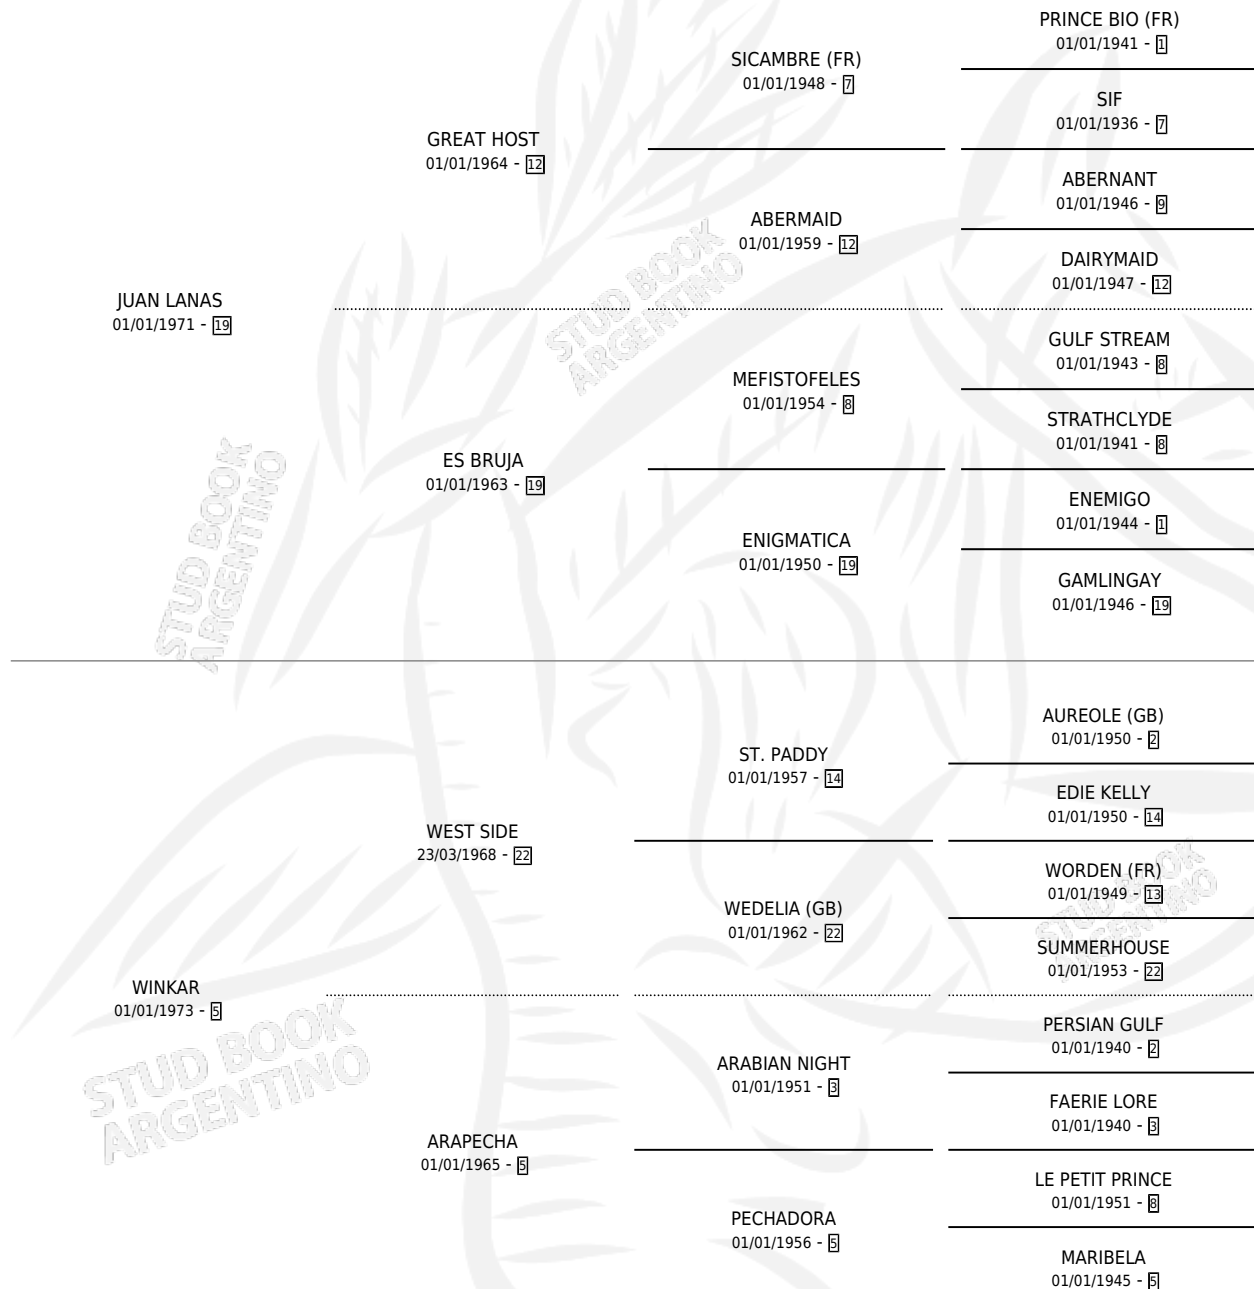

MARIBE LANAS

por **JUAN LANAS** y **WINKAR** por **WEST SIDE**

Argentina · Hembra · Alazan · SP · 01/01/1979
Familia 5-a · Volumen 30

ESTADO

TIPIFICACIÓN SANGUÍNEA	X
TIPIFICACIÓN POR ADN	X
PASAPORTE	X
IDENTIFICACIÓN POR MICROCHIP	X
REPRODUCTOR	✓

Lugar de nacimiento: Campo particular

Criador: Los Mimbres

~

HIJOS

	MACHOS	HEMBRAS
5 NACIERON	1	4
SIN ACTUACIONES		

PEDIGREE

S

cimientos 5 / Efectividad 50.00%

PADRILLO	PRODUCTO	CRIADOR	1ER SERVICIO	ÚLTIMO SERVICIO
CALLFUQUEN	Ø		26/10/1994	27/10/1994
MARIBE LANAS GOLDEN PET (GB)	LANAS PET (H Z, 23/08/1994)	LOS MIMBRES	10/09/1993	14/09/1993
Datos oficiales del Stud Book Argentino LIJADO Documento generado el 08/05/2026	SURCO (M ZD, 31/08/1993)	LOS MIMBRES	08/09/1992	10/09/1992
MANGUIN (USA)	Ø		07/04/1992	07/04/1992
studbook.org.ar GOLDEN PET (GB)	Ø		18/08/1991	08/11/1991
OLD-MISSION	OLD MISS MARY (H Z, 10/07/1991)	LOS MIMBRES	15/08/1990	17/08/1990
OLD-MISSION	OLD MARY BETTY (H Z, 21/02/1989)	LOS MIMBRES	11/03/1988	15/03/1988
OLD HORSE	Ø		09/12/1986	11/12/1986
OLD HORSE	LA NIETA (H Z, 29/11/1986) •MURIÓ EL 23/12/1986•	SIN DATO	06/08/1985	25/12/1985
OLD HORSE	Ø			