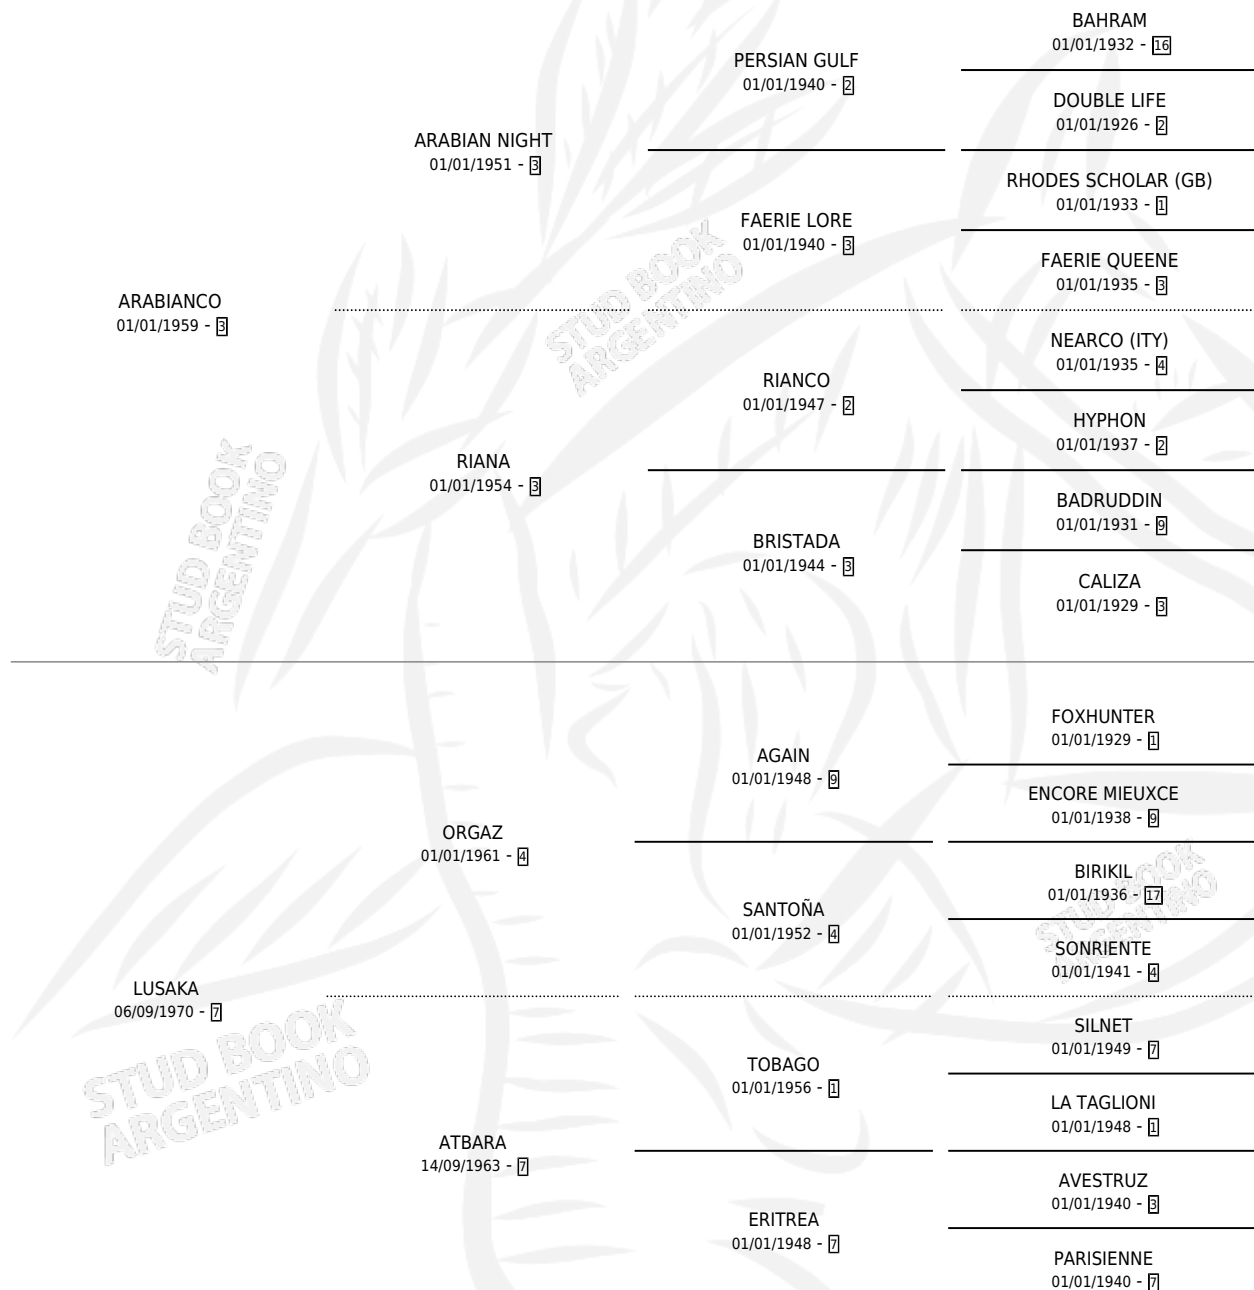

ARASAKA

por **ARABIANCO** y **LUSAKA** por **ORGAZ**

Argentina · Macho · Alazan · SP · 01/01/1979
Familia 7 · Volumen 30

ESTADO

TIPIFICACIÓN SANGUÍNEA	✓
TIPIFICACIÓN POR ADN	X
PASAPORTE	X
IDENTIFICACIÓN POR MICROCHIP	X
REPRODUCTOR	✓

Lugar de nacimiento: Campo particular

Criador: Fazzari Miguel Angel

~

HIJOS

	MACHOS	HEMBRAS
19 NACIERON	11	8
4 CORRIERON	3	1
1 GANARON	1	0
0 GANADORES CL	0 GANADORES GR	0 GANADORES G1

PEDIGREE

SERVICIOS PADRILLO