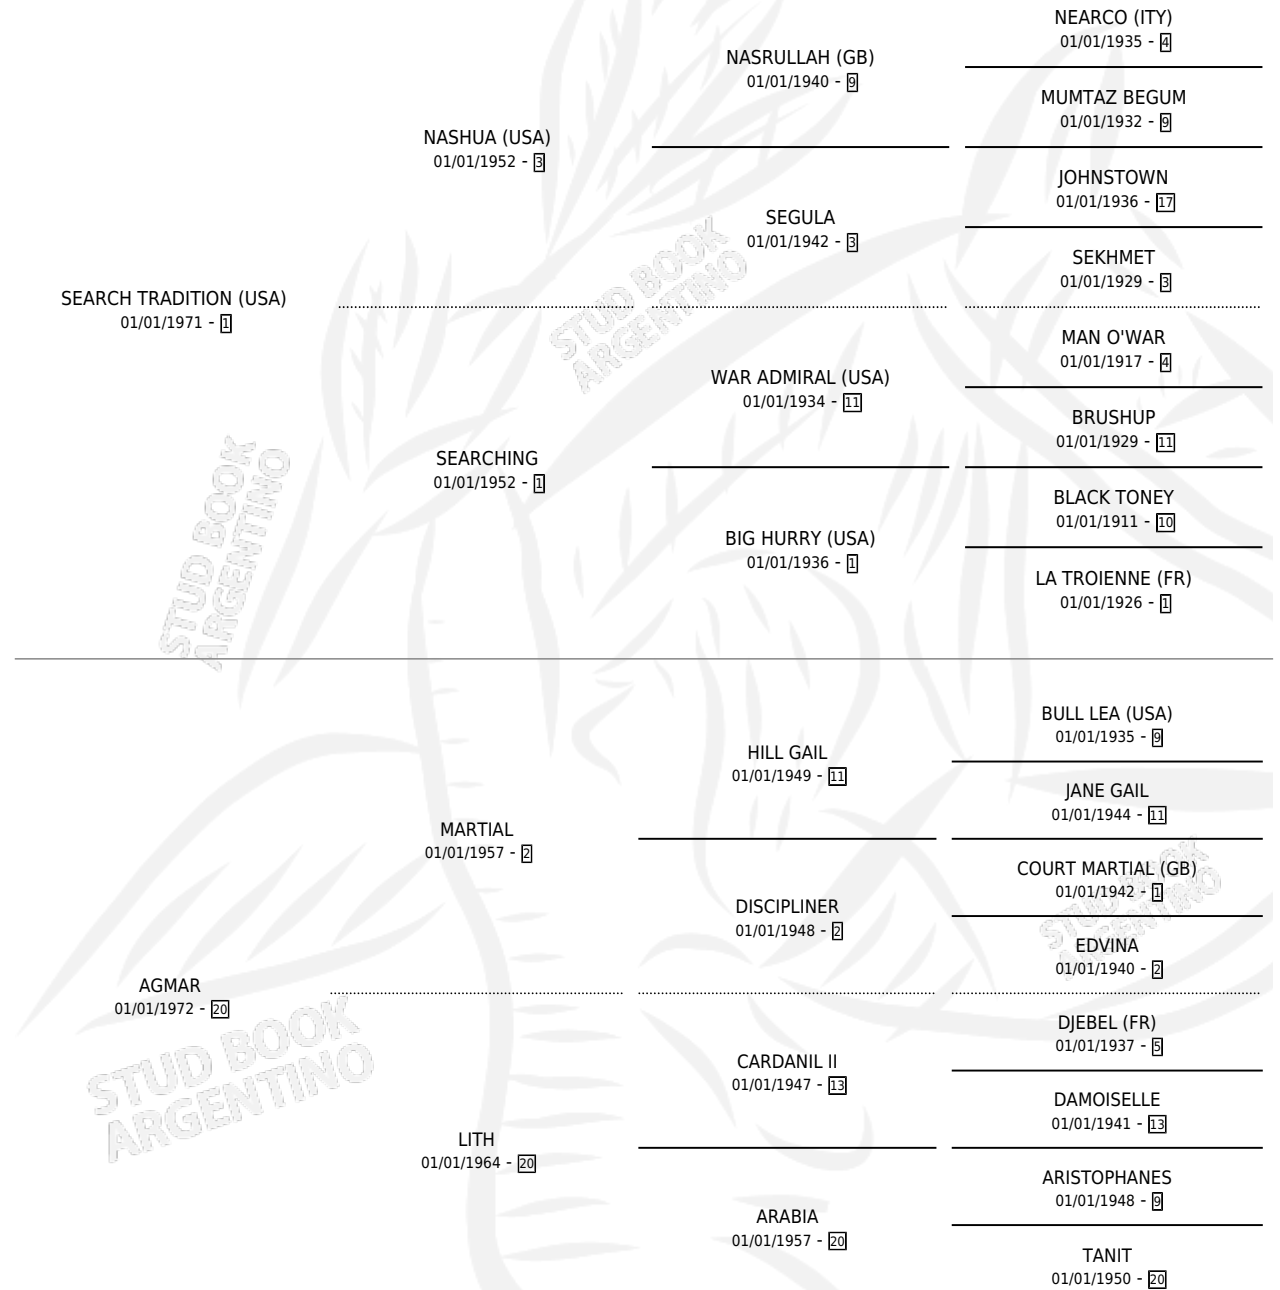

SEARCH CRACK

por SEARCH TRADITION (USA) y AGMAR por MARTIAL

Argentina · Macho · No Consigna · SP · 01/01/1979
Familia 20 · Volumen 30

ESTADO

TIPIFICACIÓN SANGUÍNEA	X
TIPIFICACIÓN POR ADN	X
PASAPORTE	X
IDENTIFICACIÓN POR MICROCHIP	X
REPRODUCTOR	X

Lugar de nacimiento: Campo particular

Criador: La Borinqueña

PEDIGREE