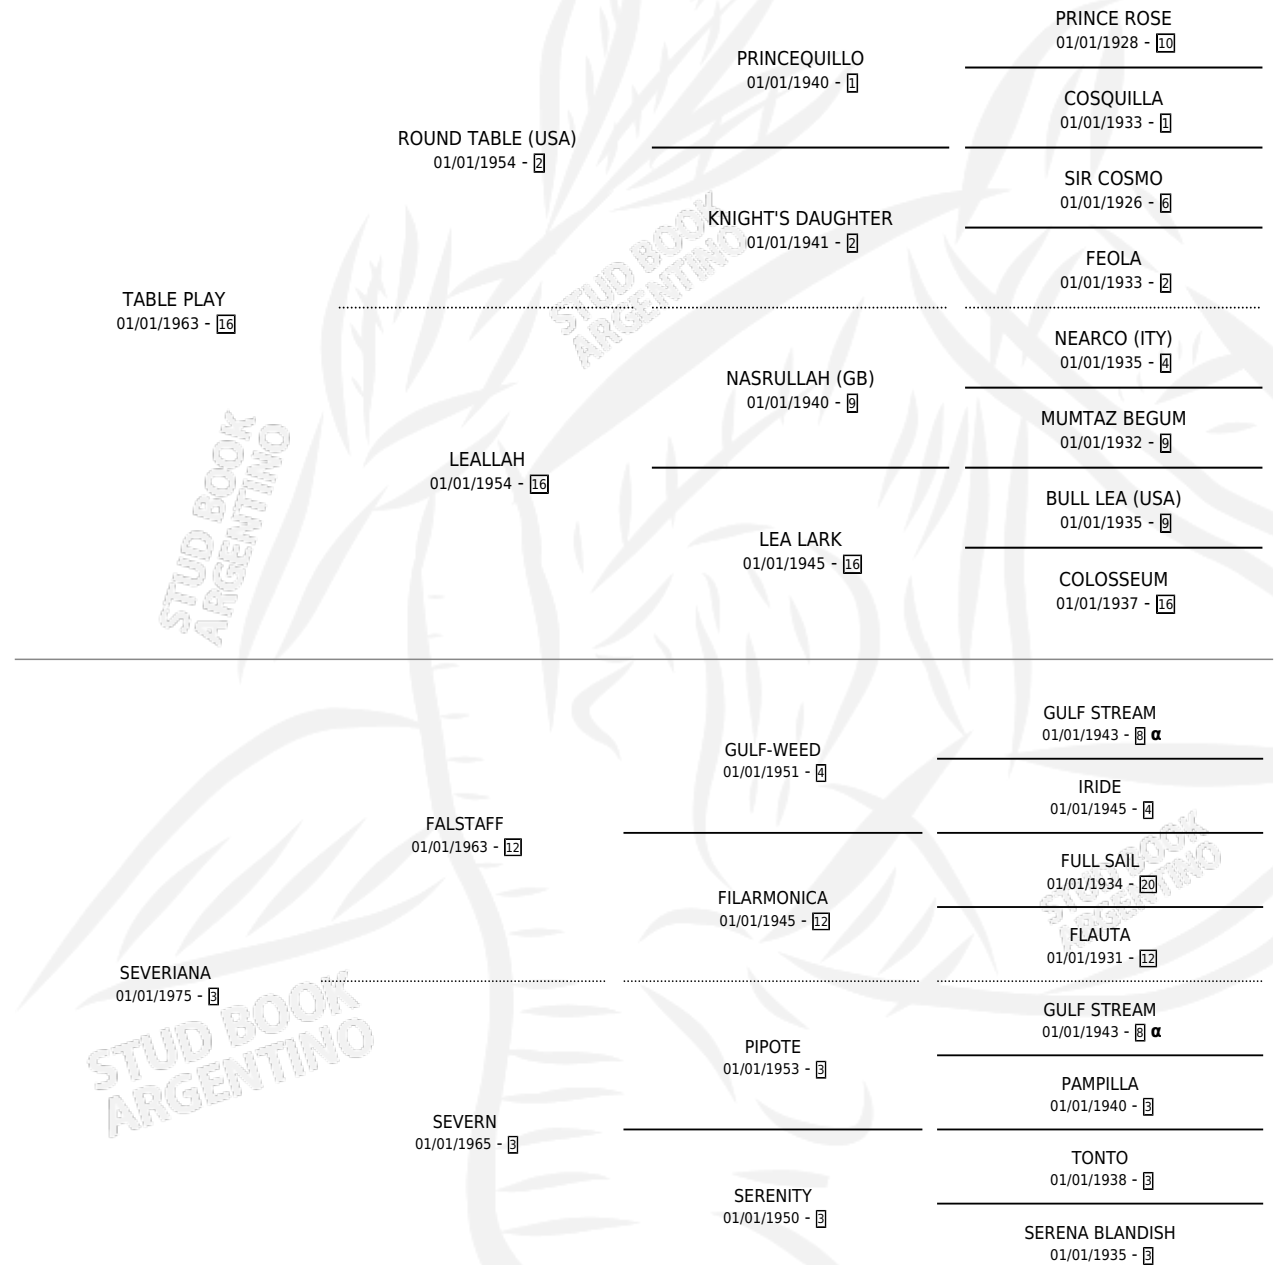

LADY SOFIA

por TABLE PLAY y SEVERIANA por FALSTAFF

Argentina · Hembra · Zaino · SP · 01/01/1979
Familia 3-m · Volumen 30

ESTADO

TIPIFICACIÓN SANGUÍNEA	X
TIPIFICACIÓN POR ADN	X
PASAPORTE	X
IDENTIFICACIÓN POR MICROCHIP	X
REPRODUCTOR	✓

Lugar de nacimiento: Campo particular

Criador: Sin dato

~

HIJOS

	MACHOS	HEMBRAS
1 NACIERON	0	1
SIN ACTUACIONES		

PEDIGREE

INBREEDING : α