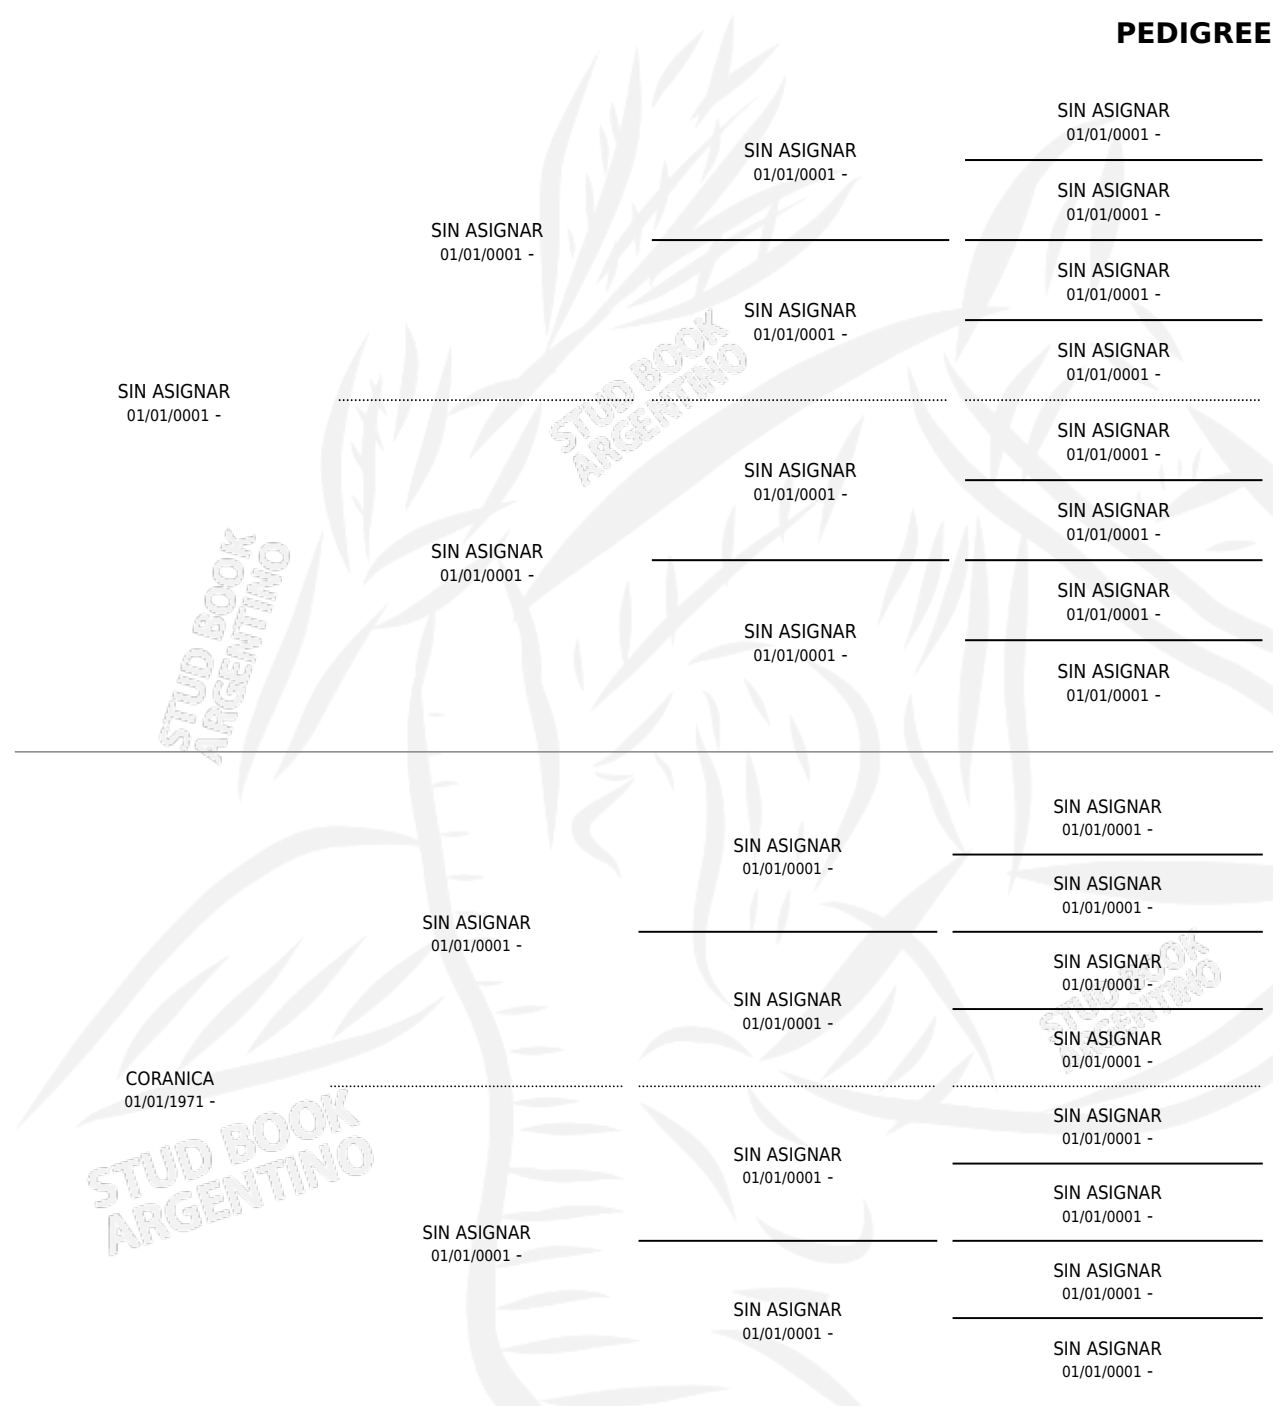

BAMBINA REAL

PEDIGREE

por SIN ASIGNAR y CORANICA por SIN ASIGNAR

Argentina · Hembra · Zaino · SP · 01/01/1979
Familia · Volumen 30

ESTADO

TIPIFICACIÓN SANGUÍNEA	X
TIPIFICACIÓN POR ADN	X
PASAPORTE	X
IDENTIFICACIÓN POR MICROCHIP	X
REPRODUCTOR	✓

Lugar de nacimiento: Campo particular

Criador: Sin dato

~

HIJOS

	MACHOS	HEMBRAS
1 NACIERON	1	0
SIN ACTUACIONES		

S

mientos 1 / Efectividad 33.33%

PADRILLO	PRODUCTO	CRIADOR	1ER SERVICIO	ÚLTIMO SERVICIO
NERVINOSO	NER REAL (M Z, 15/10/1986) •MURIÓ EL 11/04/1987•	SIN DATO	12/10/1985	02/11/1985