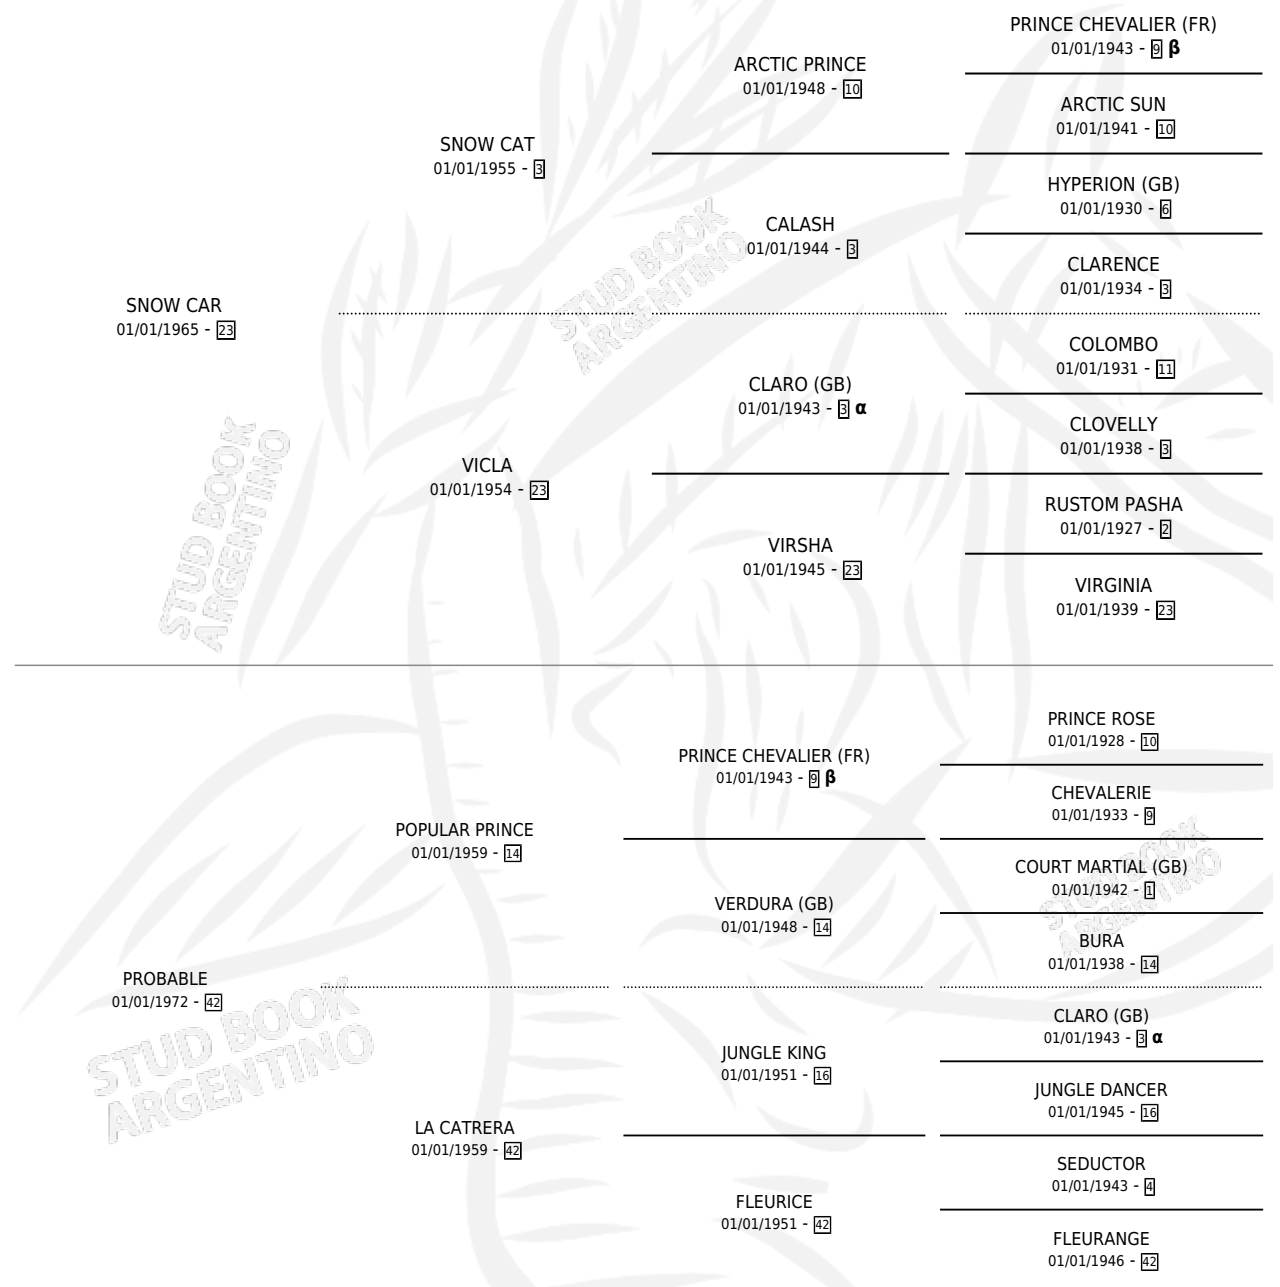

PRO-CAR

PEDIGREE

por SNOW CAR y PROBABLE por POPULAR PRINCE

Argentina · Hembra · Zaino Doradillo · SP · 25/11/1979
Familia 42 · Volumen 30

ESTADO

TIPIFICACIÓN SANGUÍNEA	✓
TIPIFICACIÓN POR ADN	X
PASAPORTE	X
IDENTIFICACIÓN POR MICROCHIP	X
REPRODUCTOR	✓

Lugar de nacimiento: Campo particular

Criador: Sin dato

~

HIJOS

	MACHOS	HEMBRAS
7 NACIERON	3	4
3 CORRIERON	1	2
3 GANARON	1	2
0 GANADORES CL	0 GANADORES GR	0 GANADORES G1

INBREEDING : α, β

CAMPAÑA

Solo carreras oficiales de Argentina