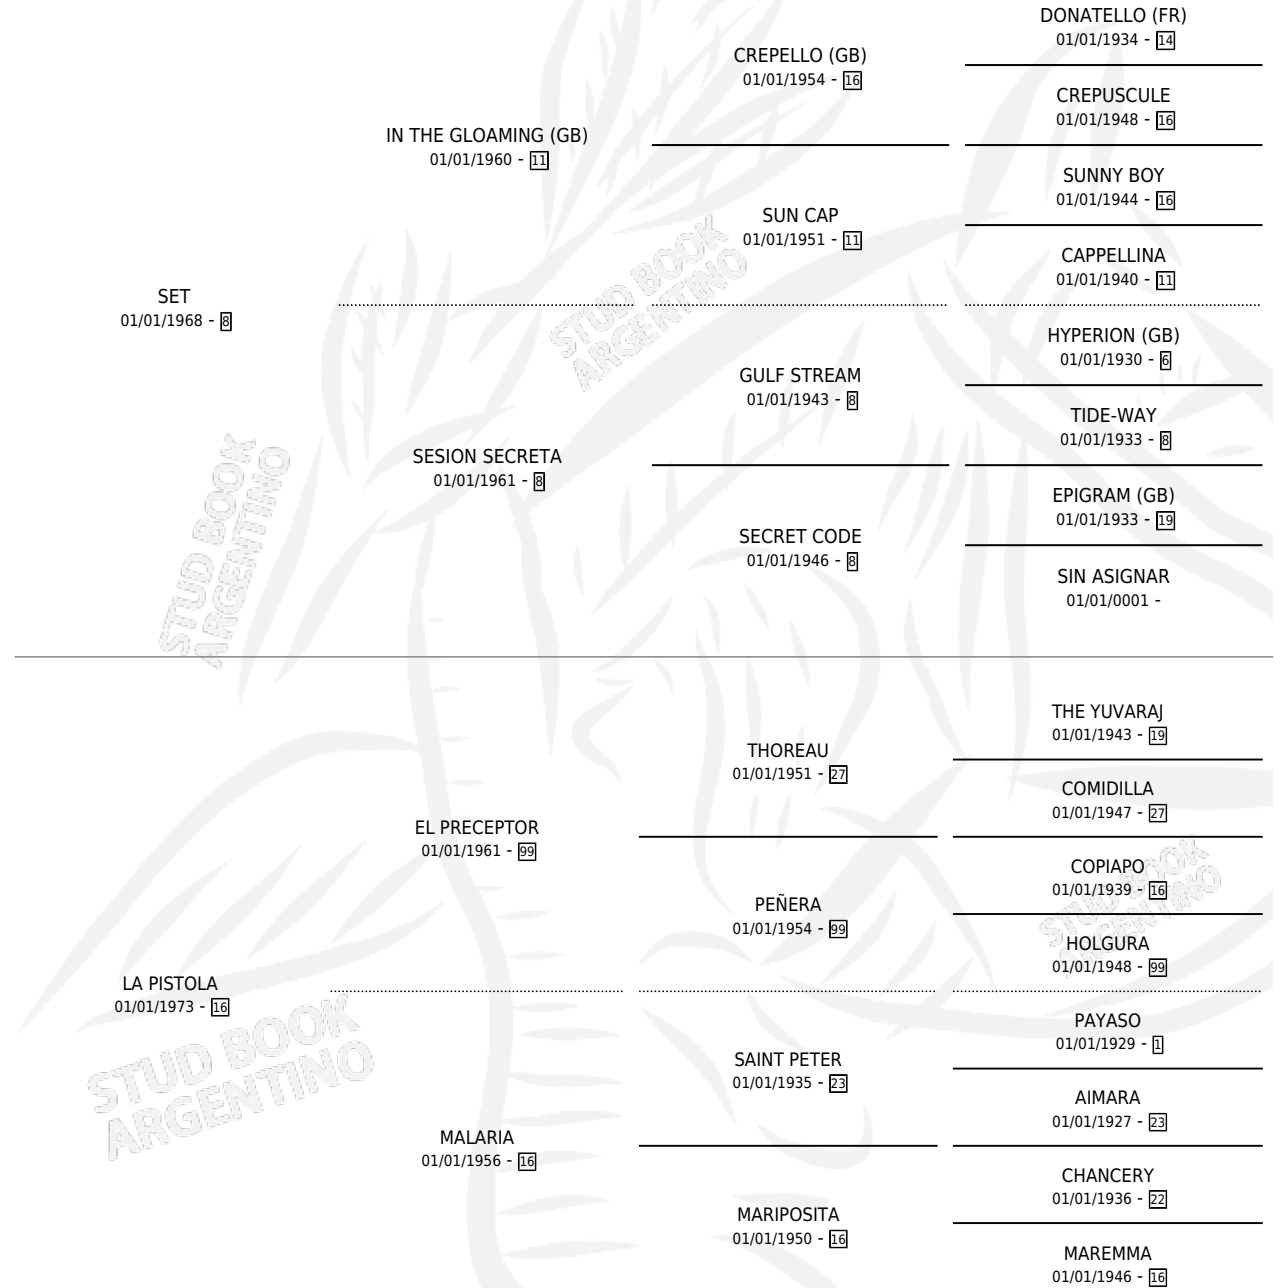

SET MARCO

por SET y LA PISTOLA por EL PRECEPTOR

Argentina · Macho · Zaino · SP · 12/11/1979
Familia 16-c · Volumen 30

ESTADO

TIPIFICACIÓN SANGUÍNEA	X
TIPIFICACIÓN POR ADN	X
PASAPORTE	X
IDENTIFICACIÓN POR MICROCHIP	X
REPRODUCTOR	X

Lugar de nacimiento: Pronunciamento

Criador: Sin dato

PEDIGREE

CAMPAÑA

Solo carreras oficiales de Argentina

POR EDAD

EDAD	CC	1°	2°	3°	4°	5°	NP	CLC	CLG	CLCG1	CLGG1	IMPORTE	GANANCIA / CC
6 AÑOS	2	2	0	0	0	0	0	0	0	0	0	\$0	\$0
TOTALES	2	2	0	0	0	0	0	0	0	0	0	\$0	\$0
%		100%	0.0%	0.0%	0.0%	0.0%	0.0%	0.0%	0.0%	0.0%	0.0%		