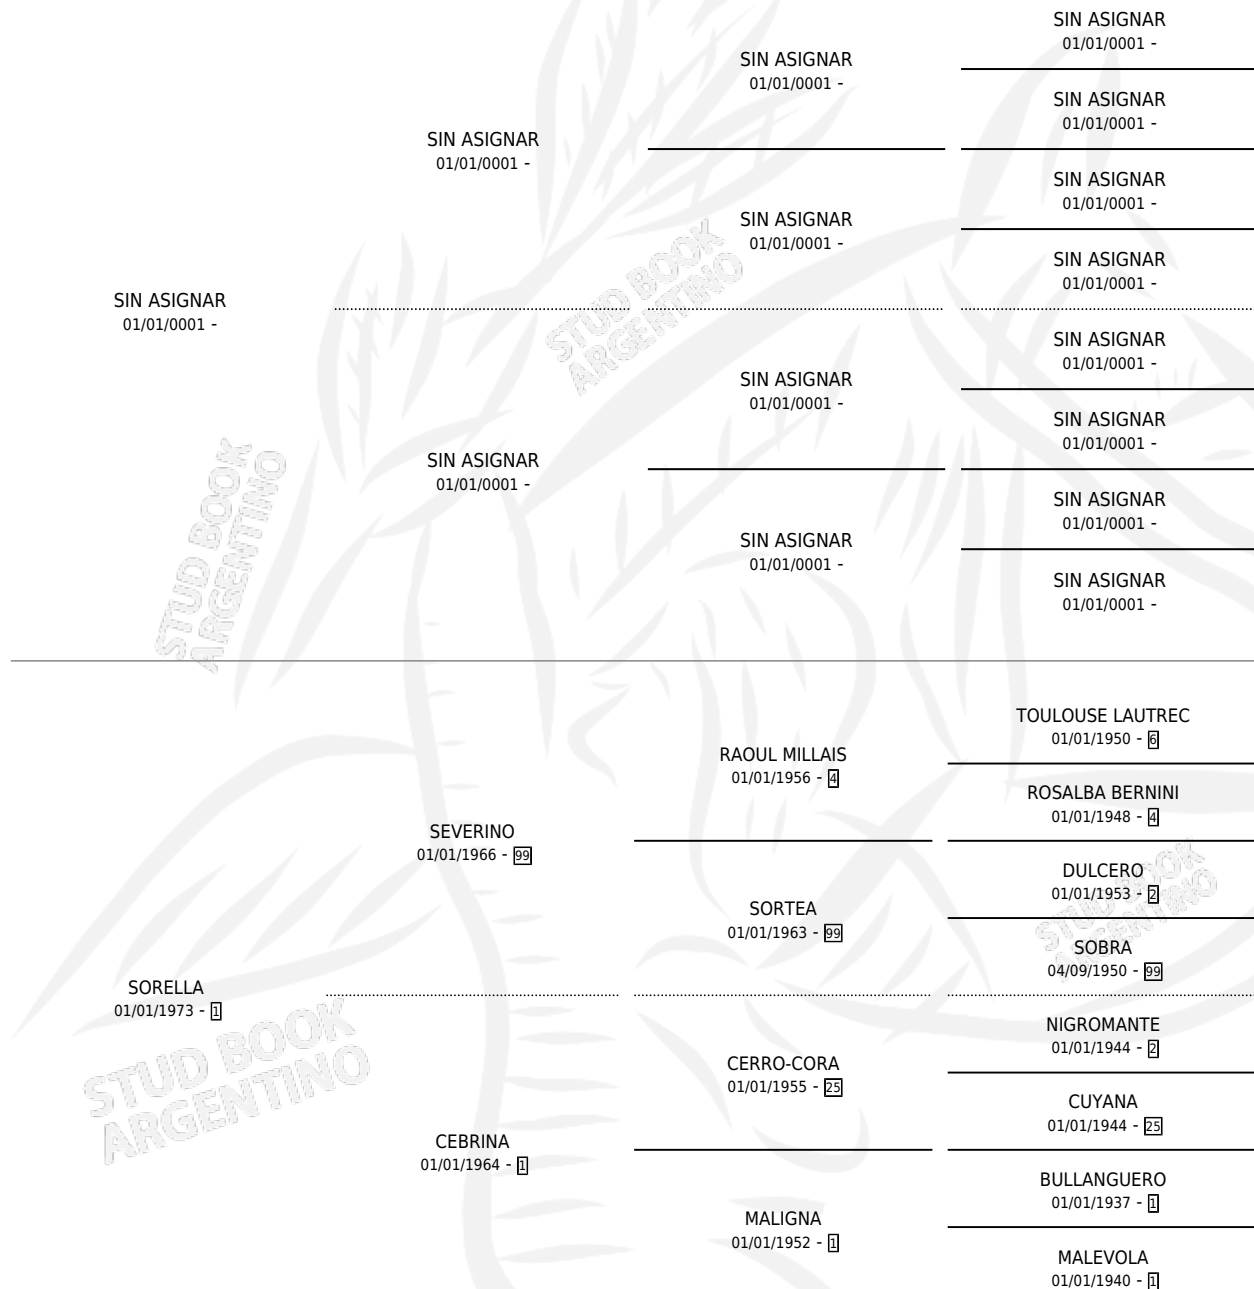

BLACK POPPY

por **SIN ASIGNAR** y **SORELLA** por **SEVERINO**

Argentina · Hembra · Zaino Doradillo · SP · 01/01/1979
Familia 1-h · Volumen 30

ESTADO

TIPIFICACIÓN SANGUÍNEA	X
TIPIFICACIÓN POR ADN	X
PASAPORTE	X
IDENTIFICACIÓN POR MICROCHIP	X
REPRODUCTOR	✓

Lugar de nacimiento: Campo particular

Criador: Sin dato

~

HIJOS

	MACHOS	HEMBRAS
1 NACIERON	1	0
1 CORRIERON	1	0

SIN ACTUACIONES

PEDIGREE

S

mientos **1** / Efectividad **100%**

PADRILLO

PRODUCTO

CRIADOR

1ER SERVICIO

ÚLTIMO SERVICIO

SOVEREIGN

SOVER-BLACK (M Z, 01/10/1984)