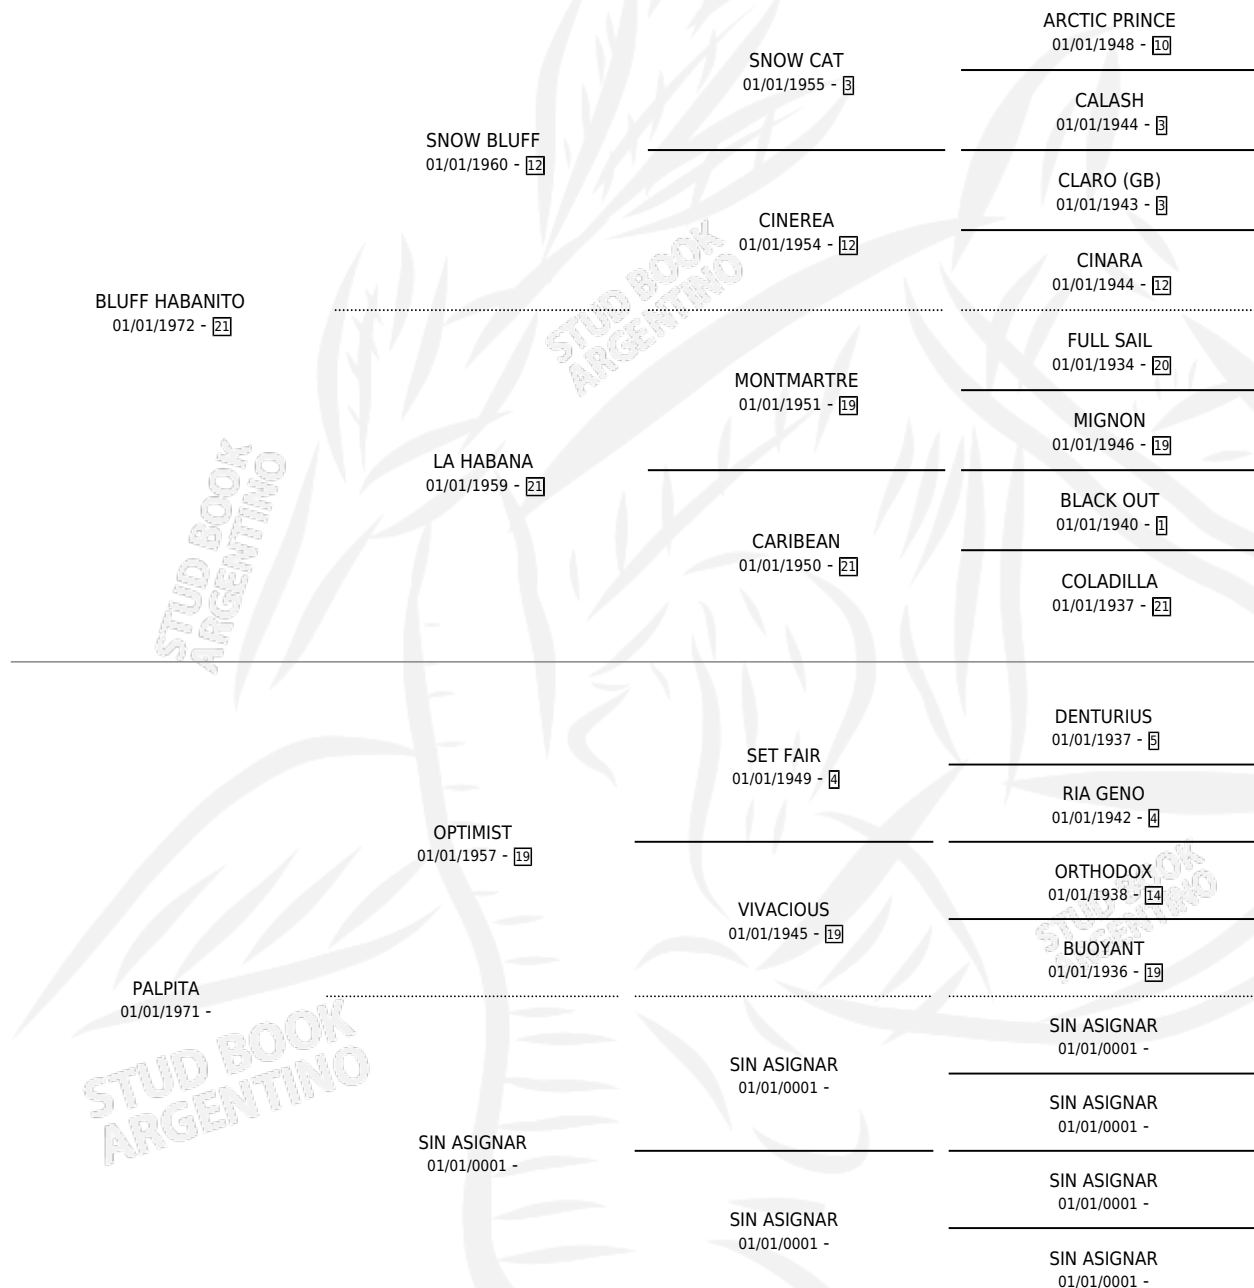

ROCOSA

por **BLUFF HABANITO** y **PALPITA** por **OPTIMIST**

Argentina · Hembra · Zaino · SP · 01/01/1979
Familia · Volumen 30

ESTADO

TIPIFICACIÓN SANGUÍNEA	X
TIPIFICACIÓN POR ADN	X
PASAPORTE	X
IDENTIFICACIÓN POR MICROCHIP	X
REPRODUCTOR	✓

Lugar de nacimiento: Campo particular

Criador: Sin dato

~

HIJOS

	MACHOS	HEMBRAS
2 NACIERON	1	1
SIN ACTUACIONES		

PEDIGREE

S

mientos 2 / Efectividad 66.67%

PADRILLO	PRODUCTO	CRIADOR	1ER SERVICIO	ÚLTIMO SERVICIO
VITELIUM	MUY DURO (M Z, 27/11/1986)	SIN DATO	14/10/1985	26/12/1985
BOULTER	BOULTER BENITA (H Z, 03/10/1984)	SIN DATO		

ROGOSA

Datos oficiales del Stud Book Argentino