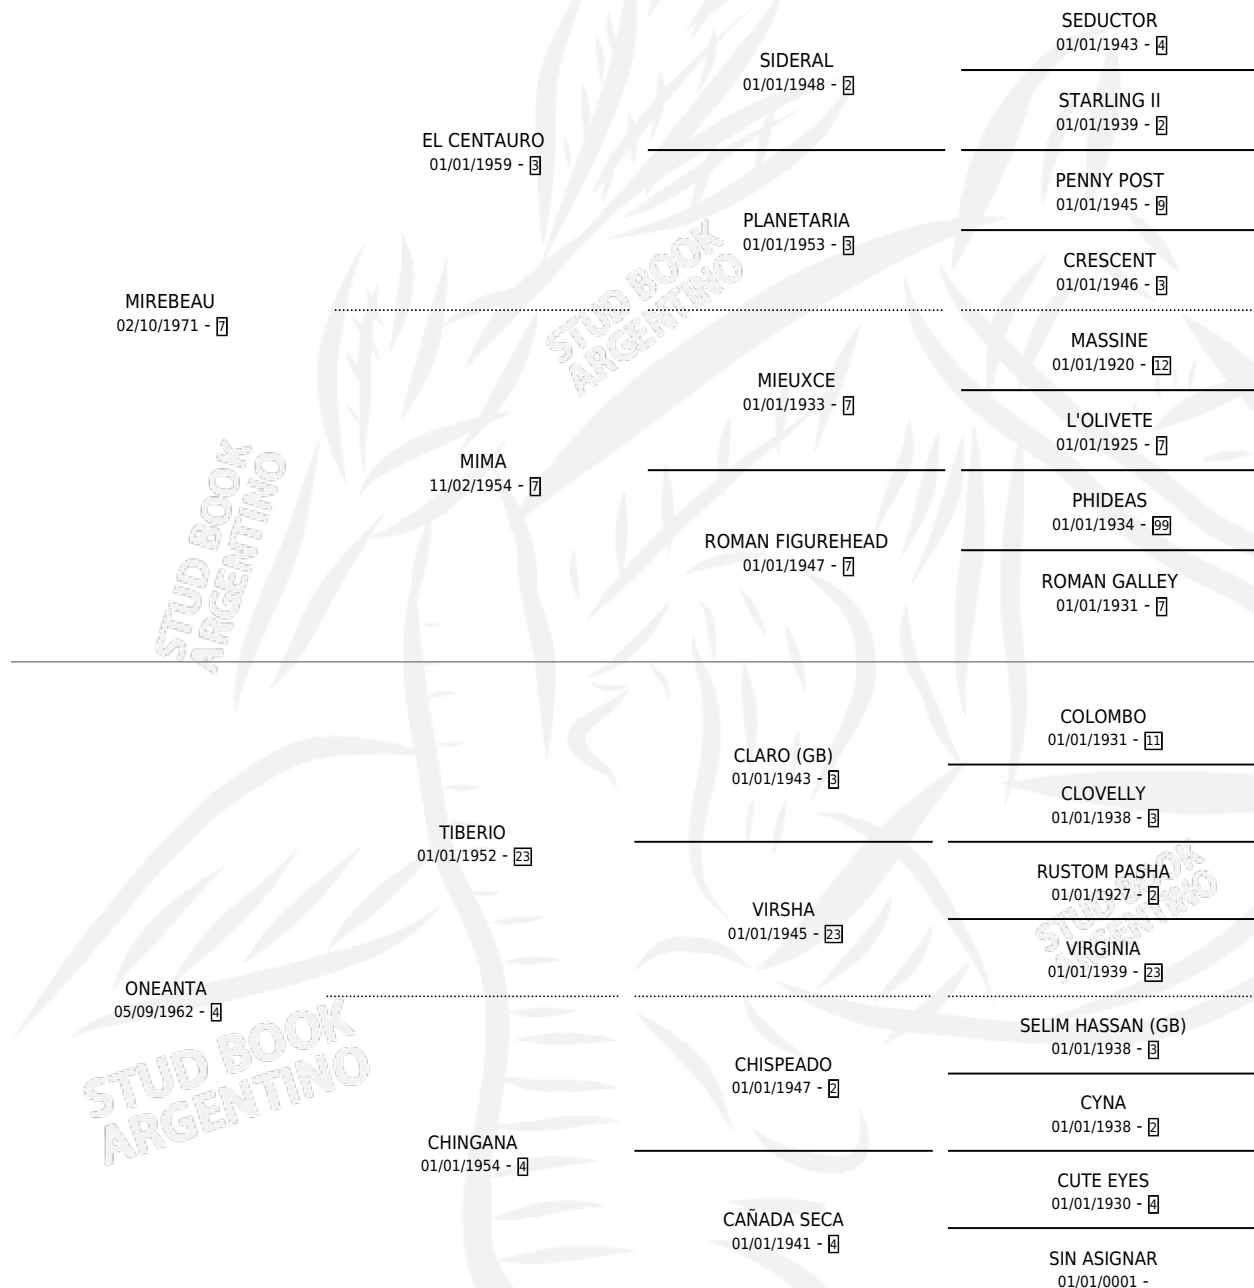

LA RUTILANTE

por MIREBEAU y ONEANTA por TIBERIO

Argentina · Hembra · Alazan · SP · 03/11/1979
Familia 4-d · Volumen 30

ESTADO

TIPIFICACIÓN SANGUÍNEA	X
TIPIFICACIÓN POR ADN	X
PASAPORTE	X
IDENTIFICACIÓN POR MICROCHIP	X
REPRODUCTOR	✓

Lugar de nacimiento: Campo particular

Criador: Sin dato

~

HIJOS

	MACHOS	HEMBRAS
2 NACIERON	2	0

SIN ACTUACIONES

PEDIGREE

S

mientos 2 / Efectividad 40.00%

PADRILLO	PRODUCTO	CRIADOR	1ER SERVICIO	ÚLTIMO SERVICIO
LENGUADO	∅		26/10/1987	26/10/1987
LA RUTILANTE	∅		22/12/1986	24/12/1986
Datos oficiales del Stud Book Argentino DON TRANQUILO Documento generado el 10/05/2026	DON YO (M A, 22/10/1986)	SIN DATO	04/11/1985	06/11/1985
SHATOOSH (USA)	∅			
LENGUADO	LANGOSTINO (M Z, 23/08/1985)	SIN DATO		