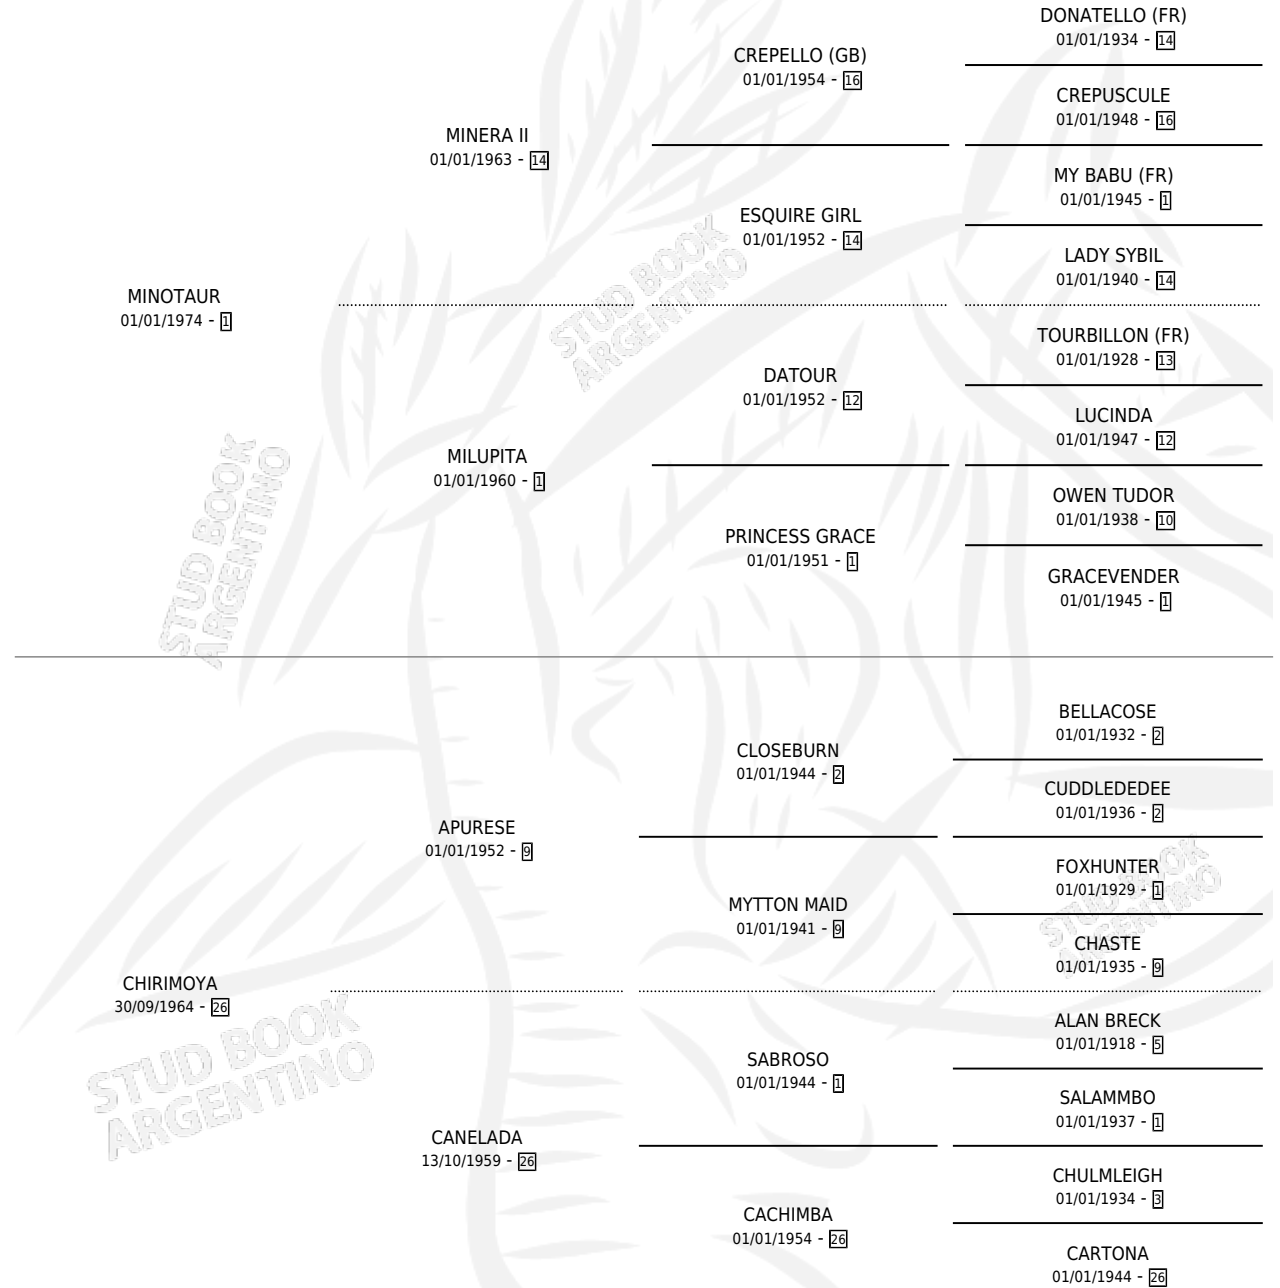

CHIRI-MIN

por MINOTAUR y CHIRIMOYA por APURESE

Argentina · Hembra · Alazan · SP · 03/12/1979
Familia 26 · Volumen 30

ESTADO

TIPIFICACIÓN SANGUÍNEA	X
TIPIFICACIÓN POR ADN	X
PASAPORTE	X
IDENTIFICACIÓN POR MICROCHIP	X
REPRODUCTOR	✓

Lugar de nacimiento: Campo particular

Criador: Sin dato

~

HIJOS

	MACHOS	HEMBRAS
3 NACIERON	1	2
1 CORRIERON	1	0

SIN ACTUACIONES

PEDIGREE

S