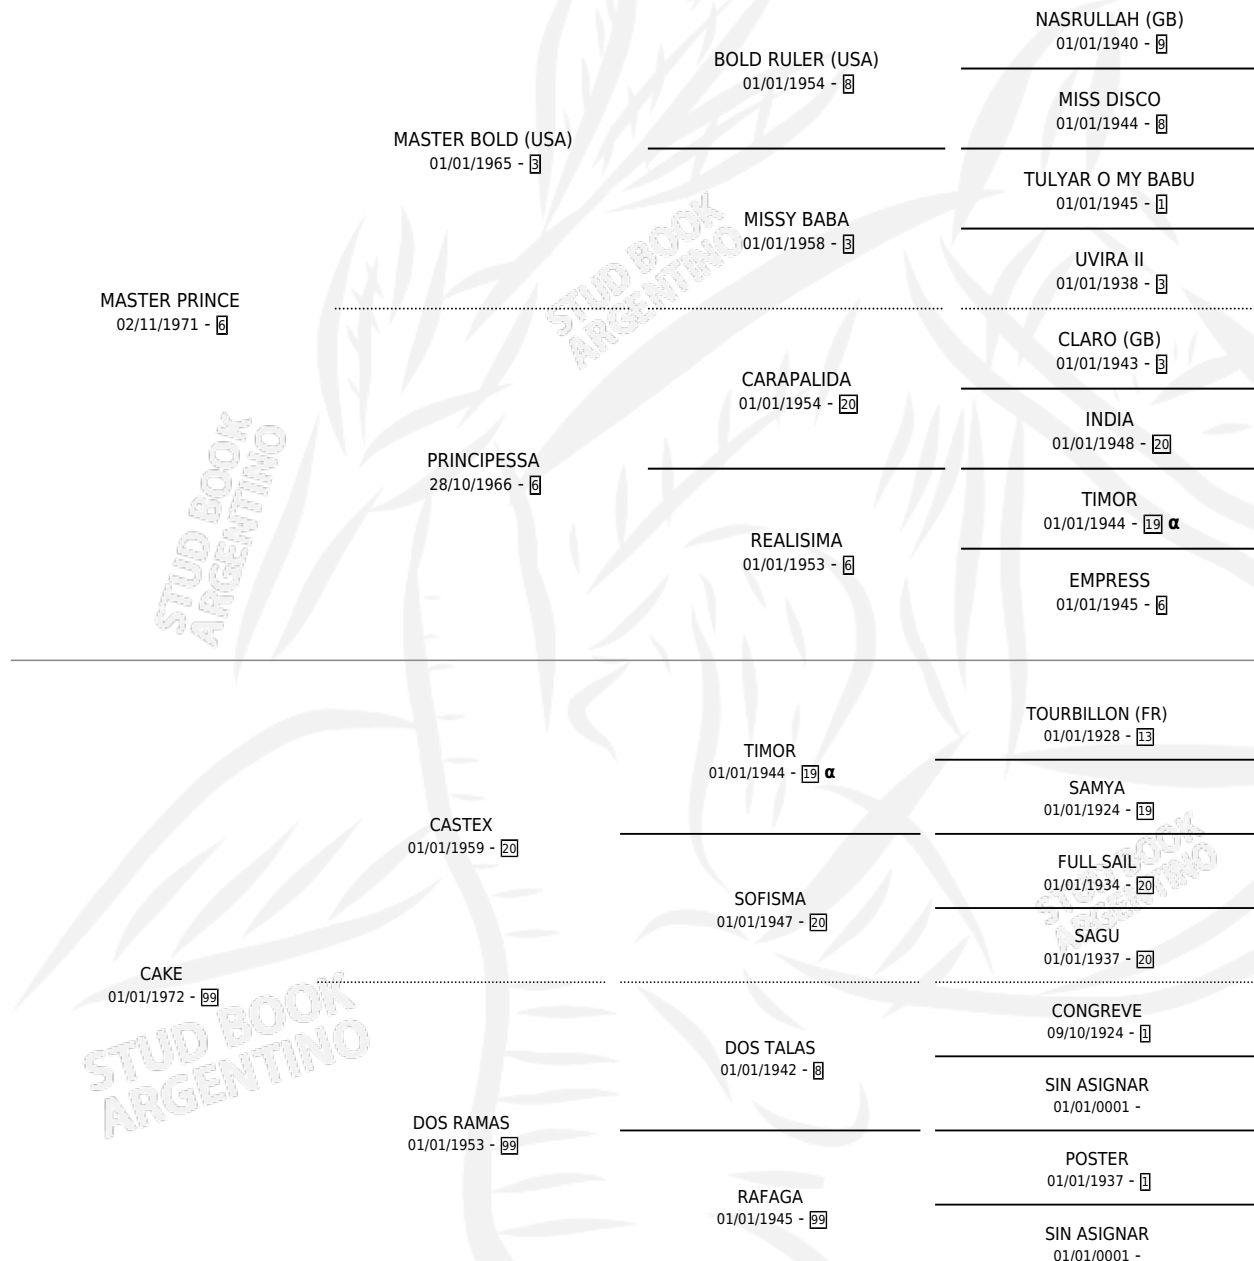

LA MORISQUETA

por MASTER PRINCE y CAKE por CASTEX

Argentina · Hembra · Alazan · SP · 10/09/1979
Familia 99 · Volumen 30

ESTADO

TIPIFICACIÓN SANGUÍNEA	X
TIPIFICACIÓN POR ADN	X
PASAPORTE	X
IDENTIFICACIÓN POR MICROCHIP	X
REPRODUCTOR	✓

Lugar de nacimiento: Campo particular

Criador: Sin dato

~

HIJOS

	MACHOS	HEMBRAS
4 NACIERON	1	3
SIN ACTUACIONES		

PEDIGREE

INBREEDING : α

S

mientos 4 / Efectividad 44.44%

PADRILLO	PRODUCTO	CRIADOR	1ER SERVICIO	ÚLTIMO SERVICIO
LAKE PLACID	LAQUELLORA (H A, 05/11/1993)	SIN DATO	16/11/1992	20/11/1992
DESTINO REAL	QUE GRACIOSA (H T, 15/01/1991)	SIN DATO	21/02/1990	23/02/1990
DESTINO REAL	Ø		06/10/1989	28/10/1989
DESTINO REAL	Ø		08/10/1987	12/11/1987
DESTINO REAL	VIDALITA (H T, 06/10/1987)	SIN DATO	27/09/1986	21/10/1986
JUAN PORTEÑO	Ø		17/12/1985	21/12/1985
JUAN PORTEÑO	JUAN CHAMULLO (M A, 05/12/1985) •MURIÓ EL 21/05/1986•	SIN DATO		
SIN ASIGNAR	Ø			
SIN ASIGNAR	Ø			