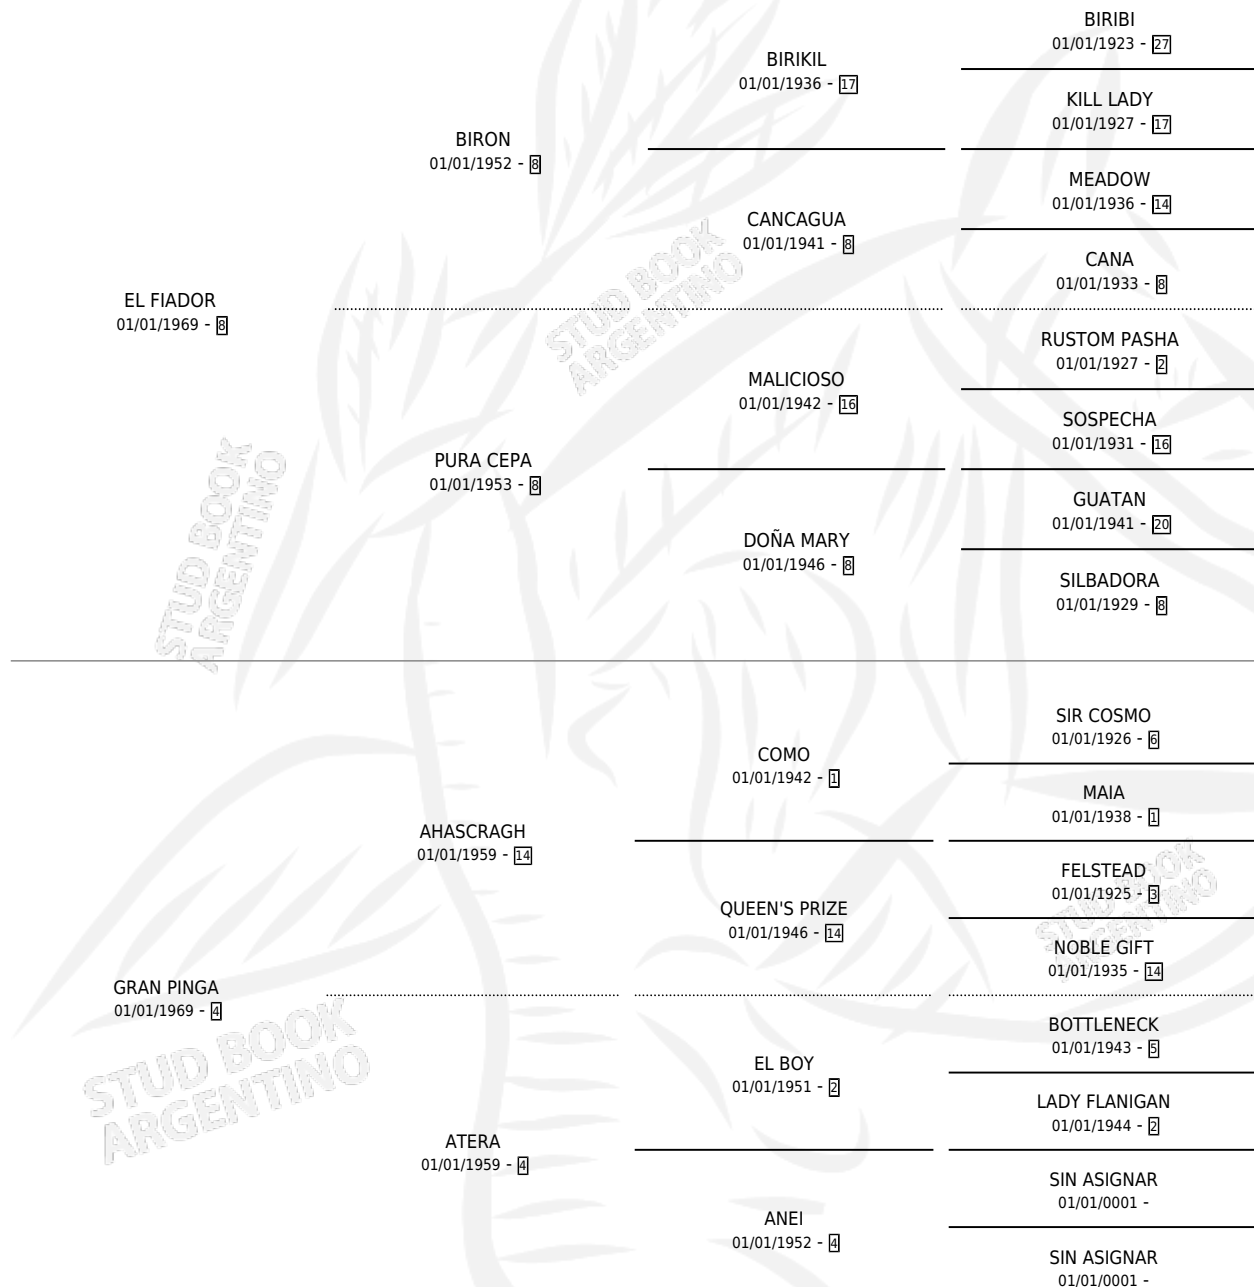

EL GRAN DESEO

por EL FIADOR y GRAN PINGA por AHASCRAUGH

Argentina · Macho · Alazan · SP · 19/12/1979
Familia 4 · Volumen 30

ESTADO

TIPIFICACIÓN SANGUÍNEA	X
TIPIFICACIÓN POR ADN	X
PASAPORTE	X
IDENTIFICACIÓN POR MICROCHIP	X
REPRODUCTOR	✓

Lugar de nacimiento: Campo particular

Criador: Sin dato

~

HIJOS

	MACHOS	HEMBRAS
5 NACIERON	3	2
1 CORRIERON	0	1

SIN ACTUACIONES

PEDIGREE