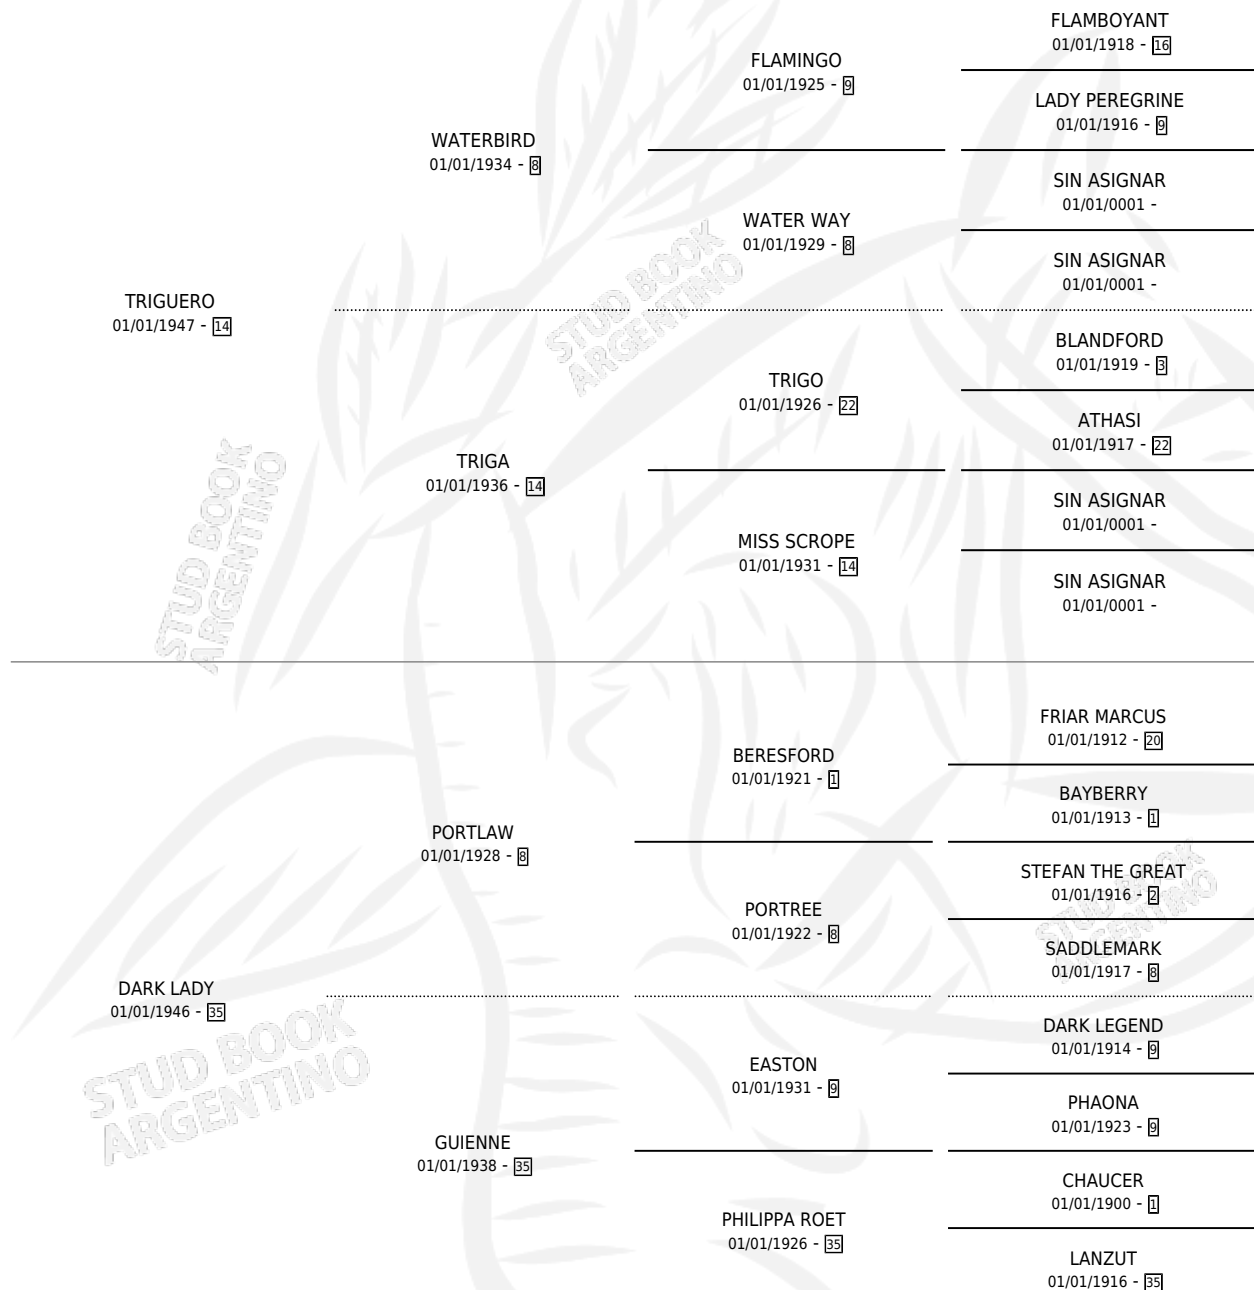

TABAQUERA

por TRIGUERO y DARK LADY por PORTLAW

Argentina · Hembra · Tordillo · SP · 02/09/1957
Familia 35 · Volumen 23

ESTADO

TIPIFICACIÓN SANGUÍNEA	X
TIPIFICACIÓN POR ADN	X
PASAPORTE	X
IDENTIFICACIÓN POR MICROCHIP	X
REPRODUCTOR	✓

Lugar de nacimiento: Campo particular

Criador: Sin dato

~

HIJOS

	MACHOS	HEMBRAS
8 NACIERON	4	4
1 CORRIERON	0	1
1 GANARON	0	1
0 GANADORES CL	0 GANADORES GR	0 GANADORES G1

PEDIGREE

S

mientos **8** / Efectividad **100%**

PADRILLO	PRODUCTO	CRIADOR	1ER SERVICIO	ÚLTIMO SERVICIO
BAROJA	BARANDERA (H ZN, 13/11/1961) •MURIÓ EL 01/07/1993•	SIN DATO		
BAROJA	HILDA LUAN (H Z, 22/09/1964) •MURIÓ EL 01/07/1996•	SIN DATO		
BAROJA	BLANES (M AT, 08/10/1967) •MURIÓ EL 01/07/1999•	SIN DATO		
SUGARFOOT	TANTE (H T, 07/10/1970) •MURIÓ EL 01/07/2002•	ALTHABE DOMINGO AGUSTIN		
SUGARFOOT	SOLE (M ZC, 26/10/1971) •MURIÓ EL 01/07/2003•	SIN DATO		
ENGUSTO	ENDERBURY (M A, 21/11/1972) •MURIÓ EL 01/07/2004•	SIN DATO		
AEROLITO	BLACKDOWN (H Z, 13/11/1976) •MURIÓ EL 21/02/1984•	SIN DATO		
AEROLITO	DARAN (M A, 10/10/1978)	SIN DATO		