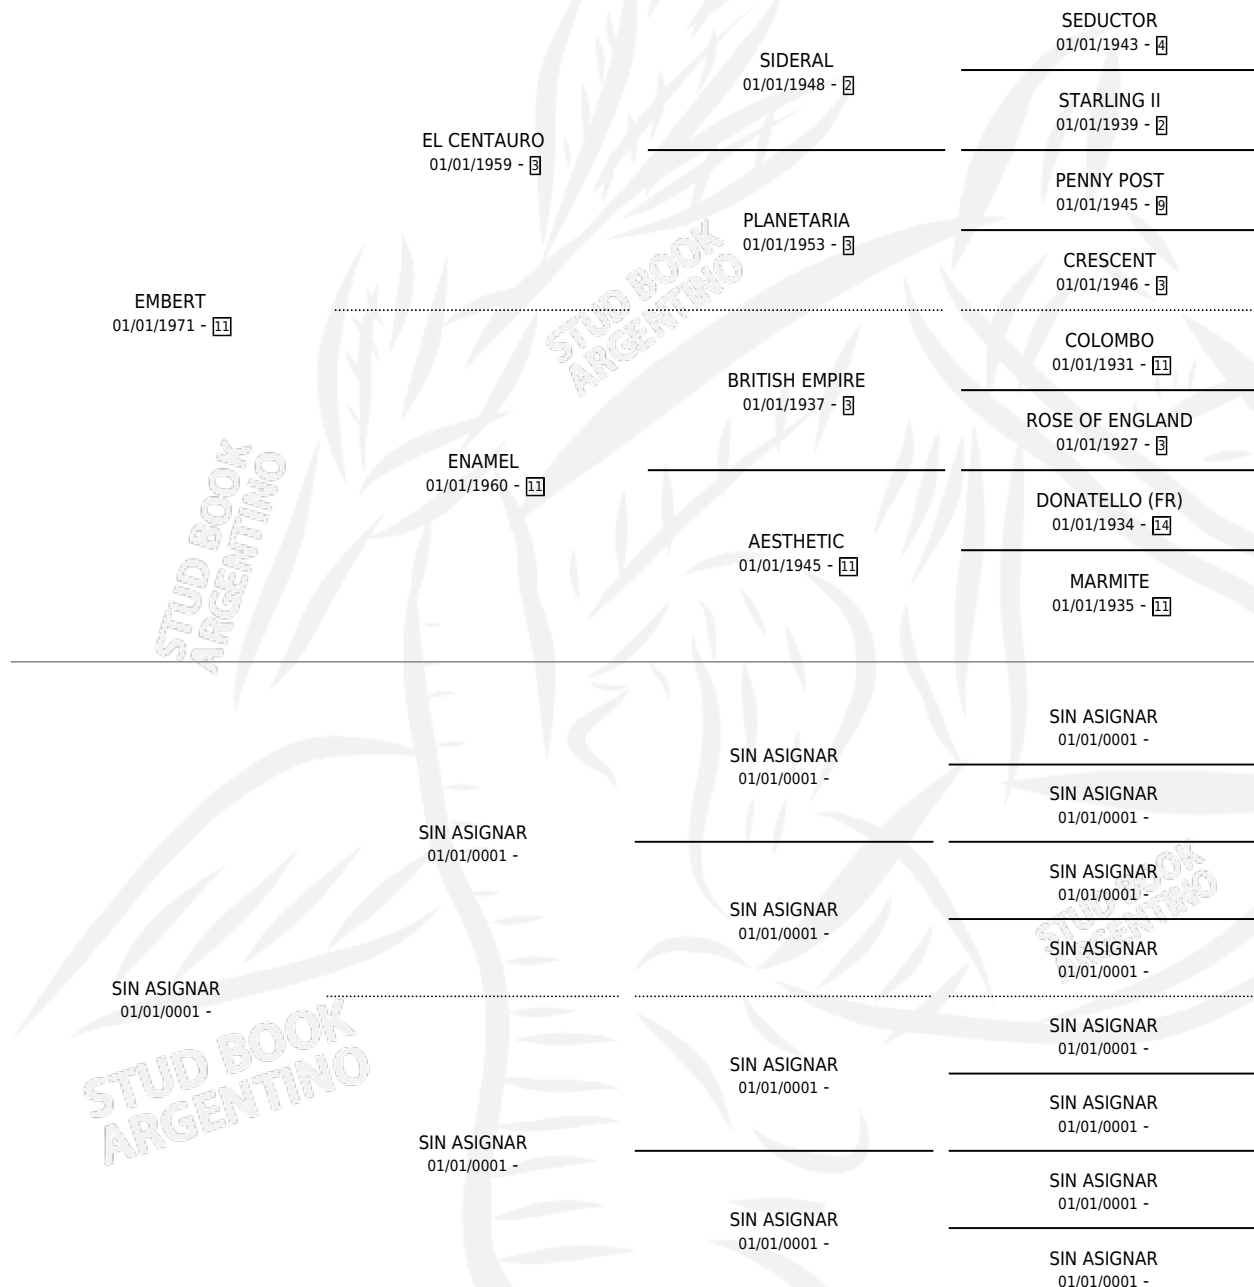

MANGANETA

por **EMBERT** y **SIN ASIGNAR** por **SIN ASIGNAR**

Argentina · Hembra · Zaino Colorado · SP · 01/01/1979
Familia · Volumen 30

ESTADO

TIPIFICACIÓN SANGUÍNEA	X
TIPIFICACIÓN POR ADN	X
PASAPORTE	X
IDENTIFICACIÓN POR MICROCHIP	X
REPRODUCTOR	✓

Lugar de nacimiento: Campo particular

Criador: Sin dato

~

HIJOS

	MACHOS	HEMBRAS
1 NACIERON	0	1
SIN ACTUACIONES		

PEDIGREE

S

mientos 0 / Efectividad 0.00%

PADRILLO	PRODUCTO	CRIADOR	1ER SERVICIO	ÚLTIMO SERVICIO
TIMBU	∅		21/11/1985	21/11/1985
MANGANETA	∅			
Datos oficiales del Stud Book Argentino	∅			

Documento generado el 11/06/2026

studbook.org.ar