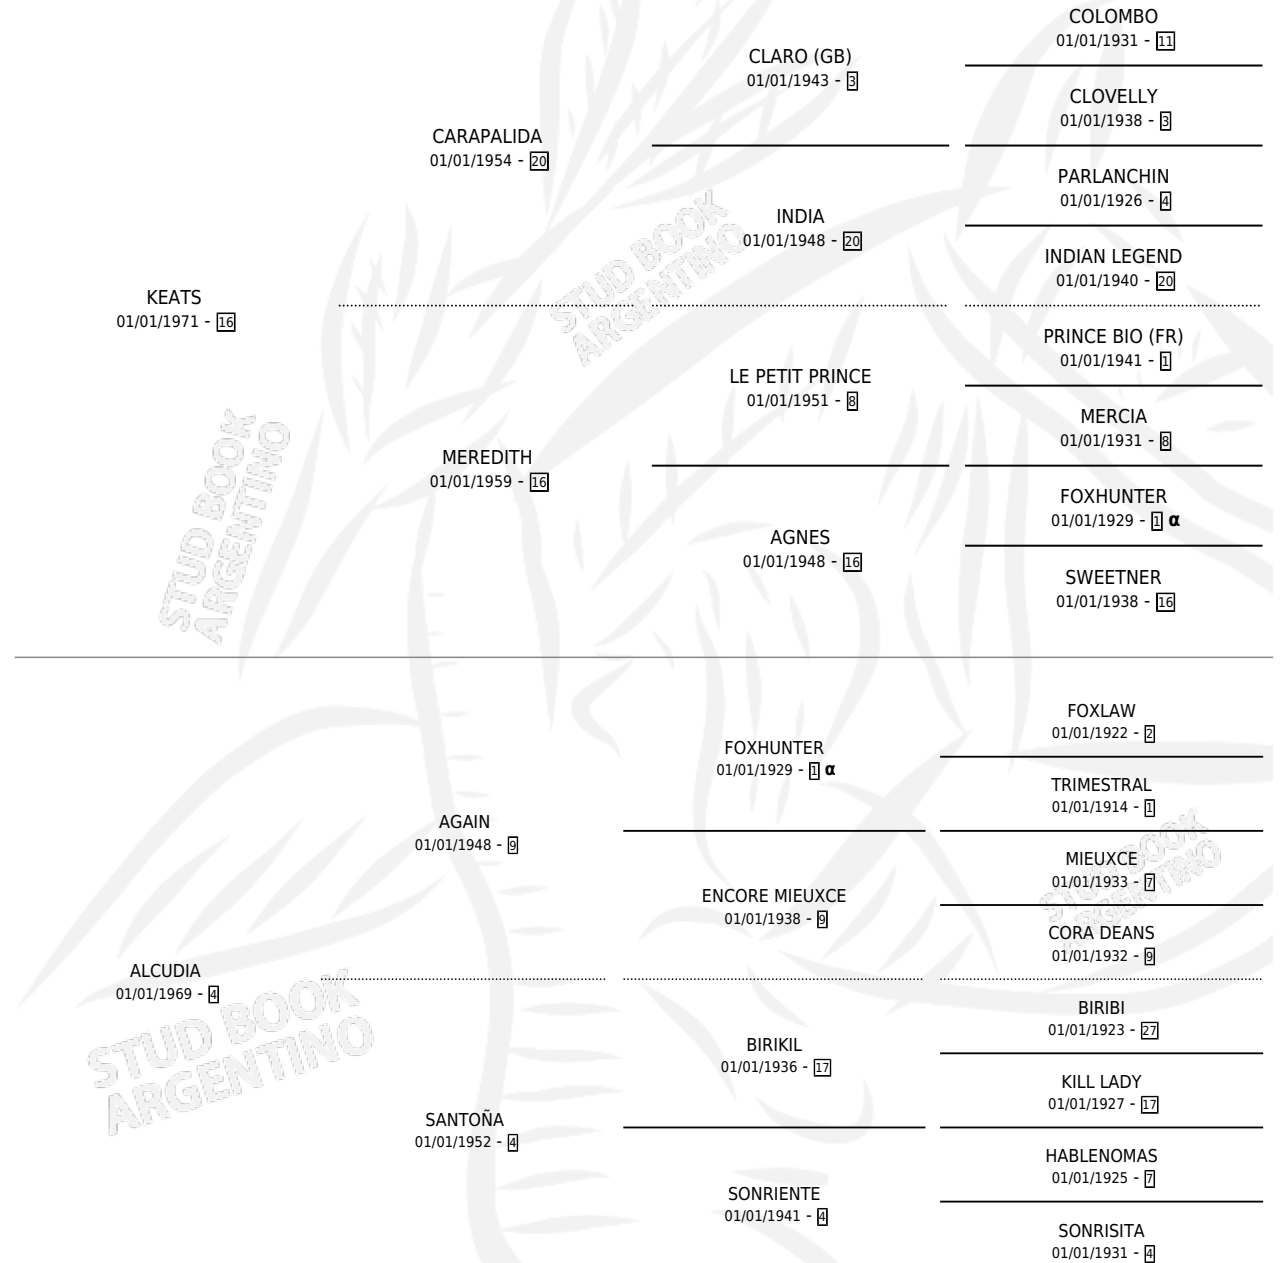

WASSENGERAT

por KEATS y ALCUDIA por AGAIN

Argentina · Macho · Zaino · SP · 06/10/1979
Familia 4-b · Volumen 30

ESTADO

TIPIFICACIÓN SANGUÍNEA	X
TIPIFICACIÓN POR ADN	X
PASAPORTE	X
IDENTIFICACIÓN POR MICROCHIP	X
REPRODUCTOR	X

Lugar de nacimiento: Campo particular

Criador: Sin dato

PEDIGREE

INBREEDING : α

CAMPAÑA

Solo carreras oficiales de Argentina

POR EDAD

EDAD	CC	1°	2°	3°	4°	5°	NP	CLC	CLG	CLCG1	CLGG1	IMPORTE	GANANCIA / CC
5 AÑOS	4	3	0	0	1	0	0	0	0	0	0	\$0	\$0
TOTALES	4	3	0	0	1	0	0	0	0	0	0	\$0	\$0
%		75.0%	0.0%	0.0%	25.0%	0.0%	0.0%	0.0%	0.0%	0.0%	0.0%		

Ganador de 3 carreras en San Isidro debutando, a los 5 años, incluso 4to Handicap Wilfredo La.

POR DISTANCIA

HIPODROMO	CC	1°	2°	3°	4°	5°	NP	CLC	CLG	CLCG1	CLGG1	IMPORTE
SAN ISIDRO	4	3	0	0	1	0	0	0	0	0	0	\$0
0 MTS	4	3	0	0	1	0	0	0	0	0	0	\$0