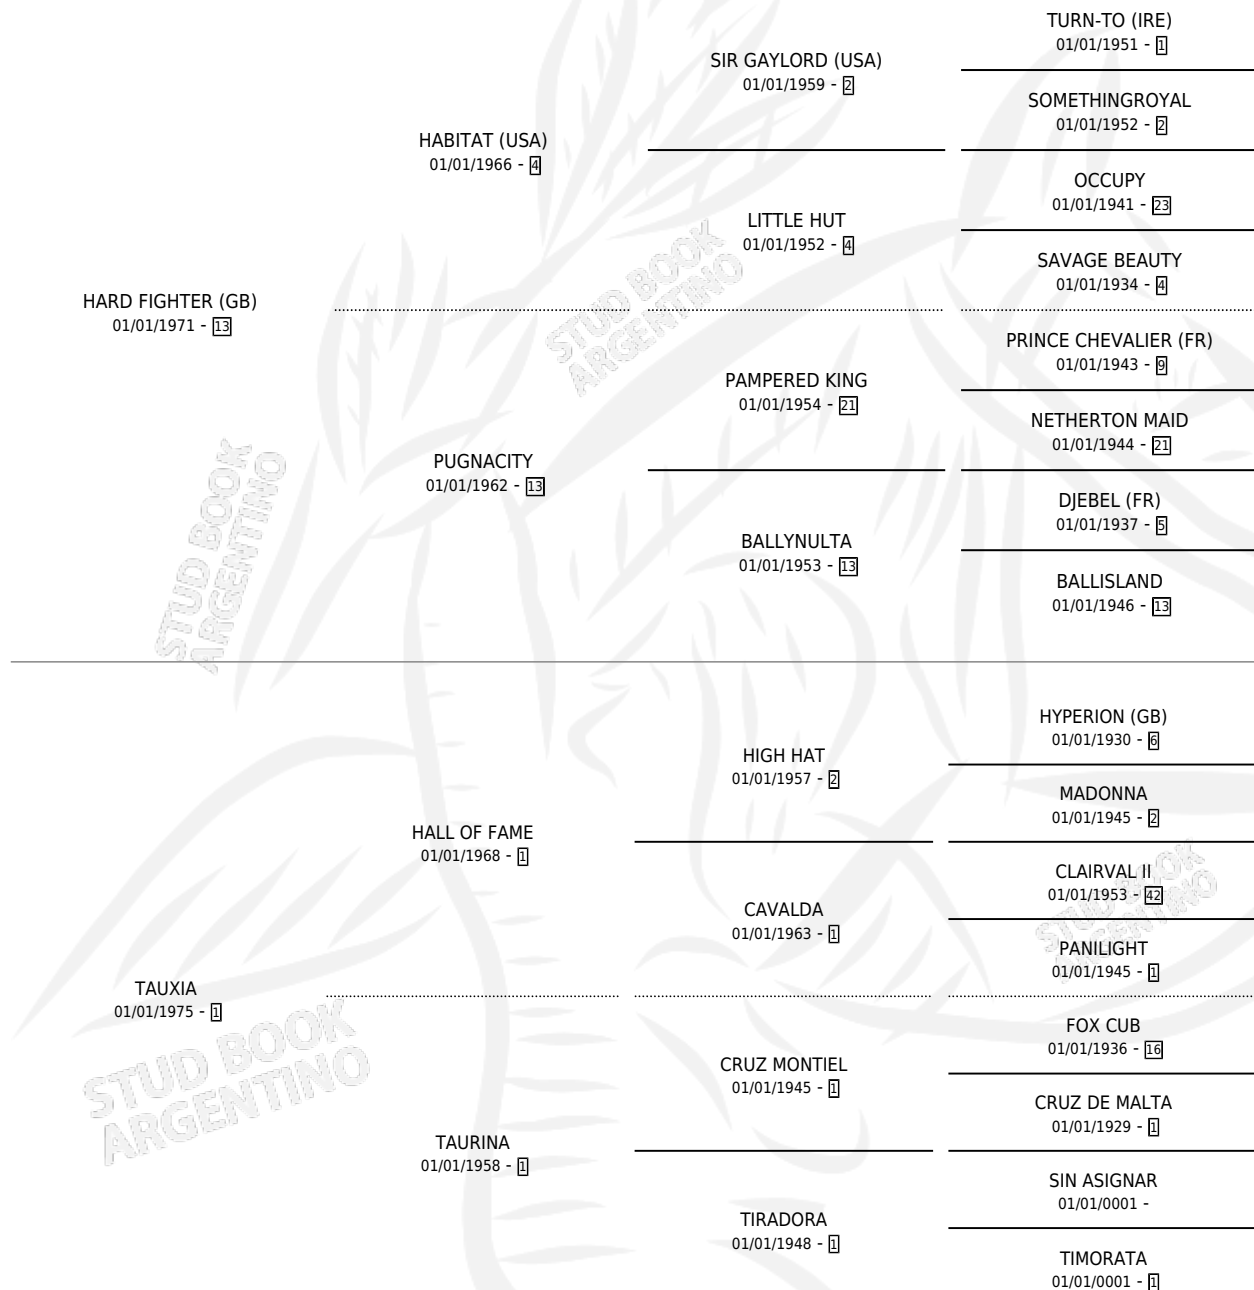

TAUNUS

por **HARD FIGHTER (GB)** y **TAUXIA** por **HALL OF FAME**

Argentina · Macho · Alazan · SP · 01/01/1979
Familia 1-e · Volumen 30

ESTADO

TIPIFICACIÓN SANGUÍNEA	✓
TIPIFICACIÓN POR ADN	X
PASAPORTE	X
IDENTIFICACIÓN POR MICROCHIP	X
REPRODUCTOR	✓

Lugar de nacimiento: Campo particular

Criador: Sin dato

~

HIJOS

	MACHOS	HEMBRAS
13 NACIERON	4	9
1 CORRIERON	1	0

SIN ACTUACIONES

PEDIGREE