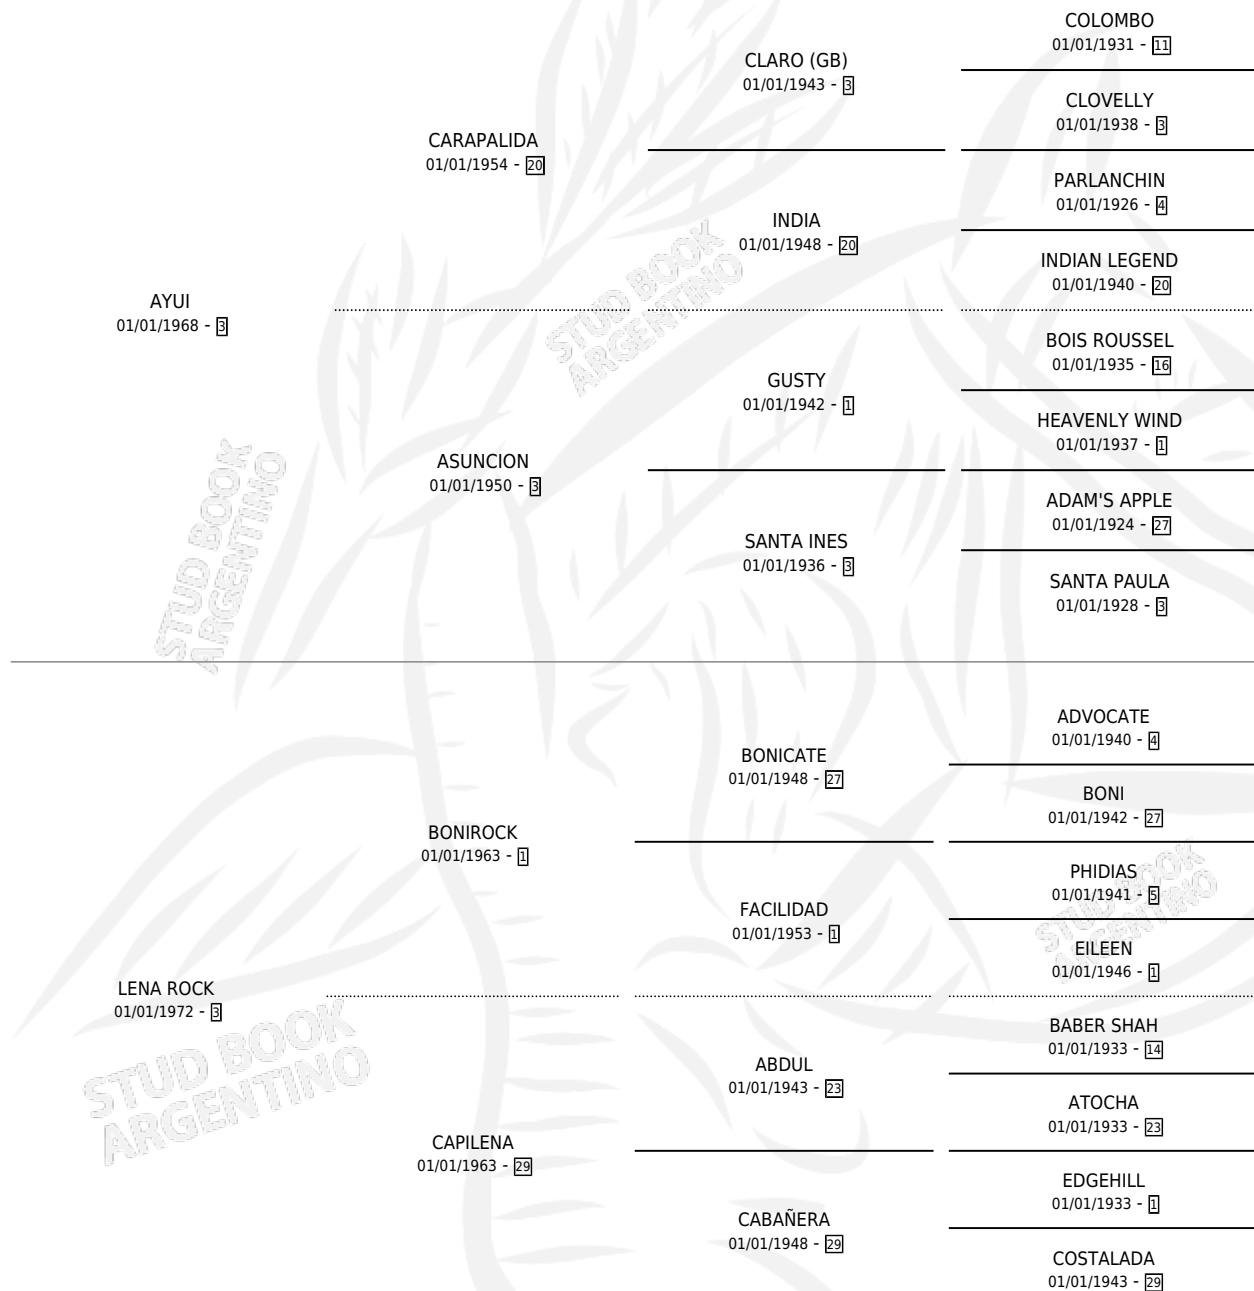

MABELSUSO

por AYUI y LENA ROCK por BONIROCK

Argentina · Macho · Tordillo · SP · 01/01/1979
Familia 3 · Volumen 30

ESTADO

TIPIFICACIÓN SANGUÍNEA	✓
TIPIFICACIÓN POR ADN	X
PASAPORTE	X
IDENTIFICACIÓN POR MICROCHIP	X
REPRODUCTOR	✓

Lugar de nacimiento: Campo particular

Criador: Sin dato

~

HIJOS

	MACHOS	HEMBRAS
10 NACIERON	6	4
SIN ACTUACIONES		

PEDIGREE

SERVICIOS PADRILLO

TEMPORADA	HARAS	SERVICIO	NAC.	EFFECTIVIDAD
1994	DON DARIO	3	0	0.00 %
1993	DON DARIO	3	3	100 %
1992	DON DARIO	3	1	33.33 %
1991	DON DARIO	3	2	66.67 %
1990	DON DARIO	1	1	100 %
1989	DON DARIO	3	2	66.67 %
1986	IMPORTADO EN VIENTRE	1	0	0.00 %
1985	IMPORTADO EN VIENTRE	3	1	33.33 %

MABELSUSO

Datos oficiales del Stud Book Argentino

Documento generado el 07/05/2026

studbook.org.ar