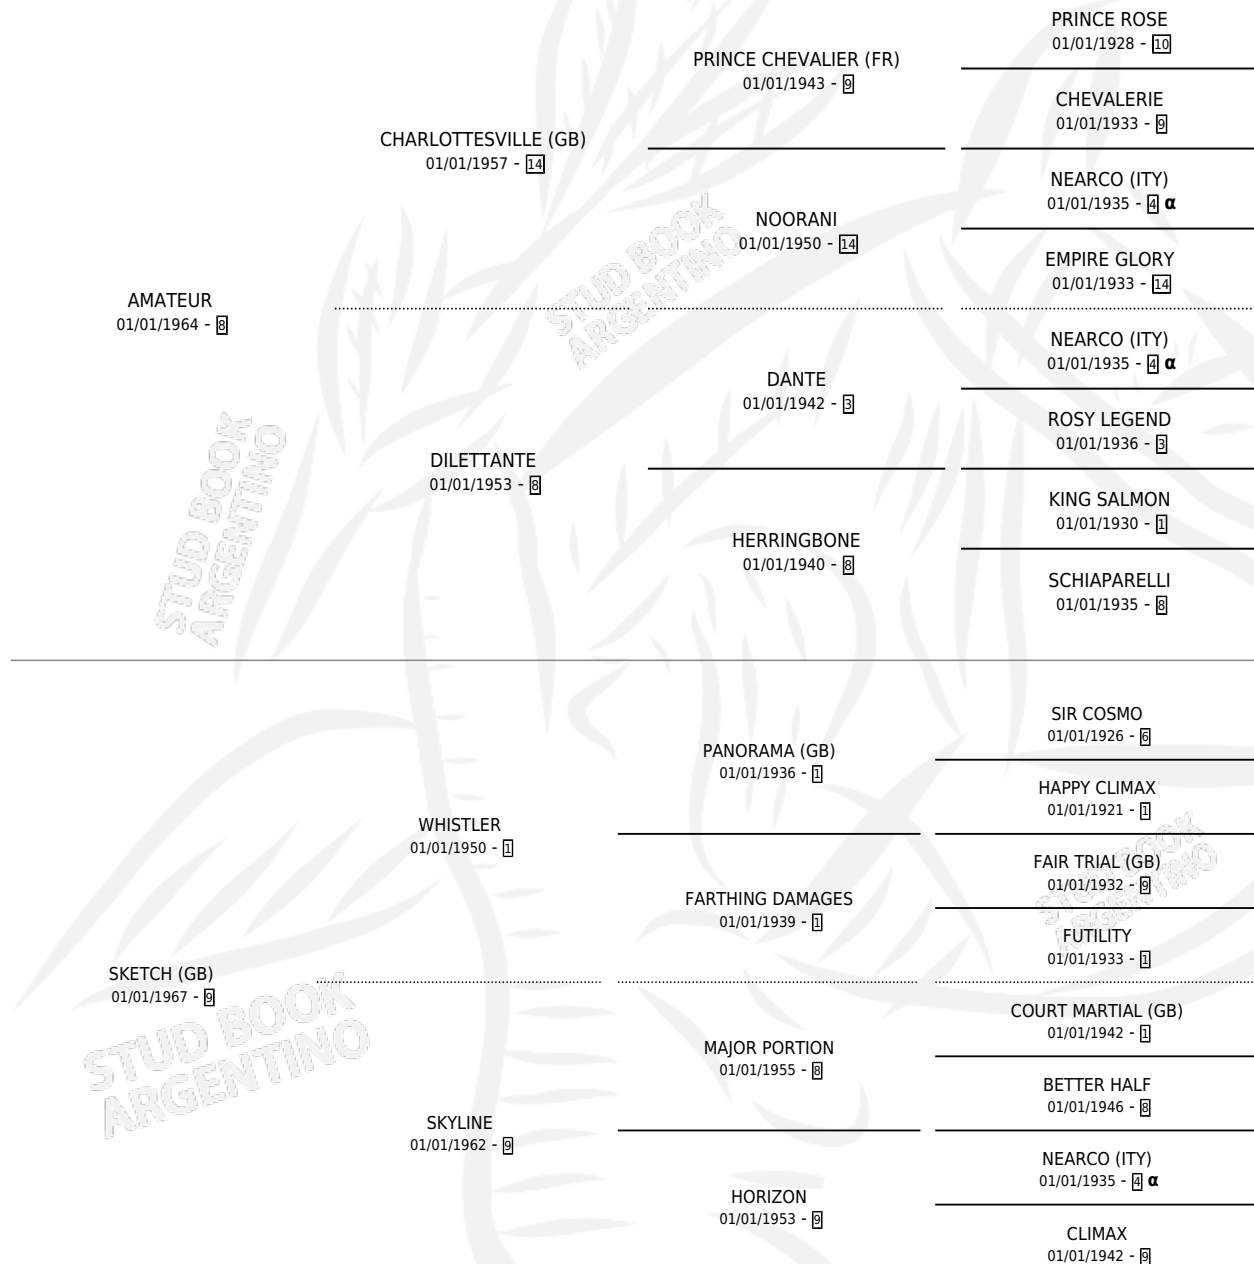

ESQUELA

por **AMATEUR** y **SKETCH (GB)** por **WHISTLER**

Argentina · Hembra · Alazan Tostado · SP · 01/01/1972
Familia 9-c · Volumen 28

ESTADO

TIPIFICACIÓN SANGUÍNEA	X
TIPIFICACIÓN POR ADN	X
PASAPORTE	X
IDENTIFICACIÓN POR MICROCHIP	X
REPRODUCTOR	X

Lugar de nacimiento: Campo particular

Criador: Sin dato

~

HIJOS

	MACHOS	HEMBRAS
1 NACIERON	0	1
1 CORRIERON	0	1
1 GANARON	0	1
0 GANADORES CL	0 GANADORES GR	0 GANADORES G1

PEDIGREE

INBREEDING : α

CAMPAÑA

Solo carreras oficiales de Argentina

POR EDAD

EDAD	CC	1°	2°	3°	4°	5°	NP	CLC	CLG	CLCG1	CLGG1	IMPORTE	GANANCIA / CC
5 AÑOS	1	0	0	1	0	0	0	0	0	0	0	\$24,000	\$24,000
TOTALES	1	0	0	1	0	0	0	0	0	0	0	\$24,000	\$24,000
%		0.0%	0.0%	100%	0.0%	0.0%	0.0%	0.0%	0.0%	0.0%	0.0%		