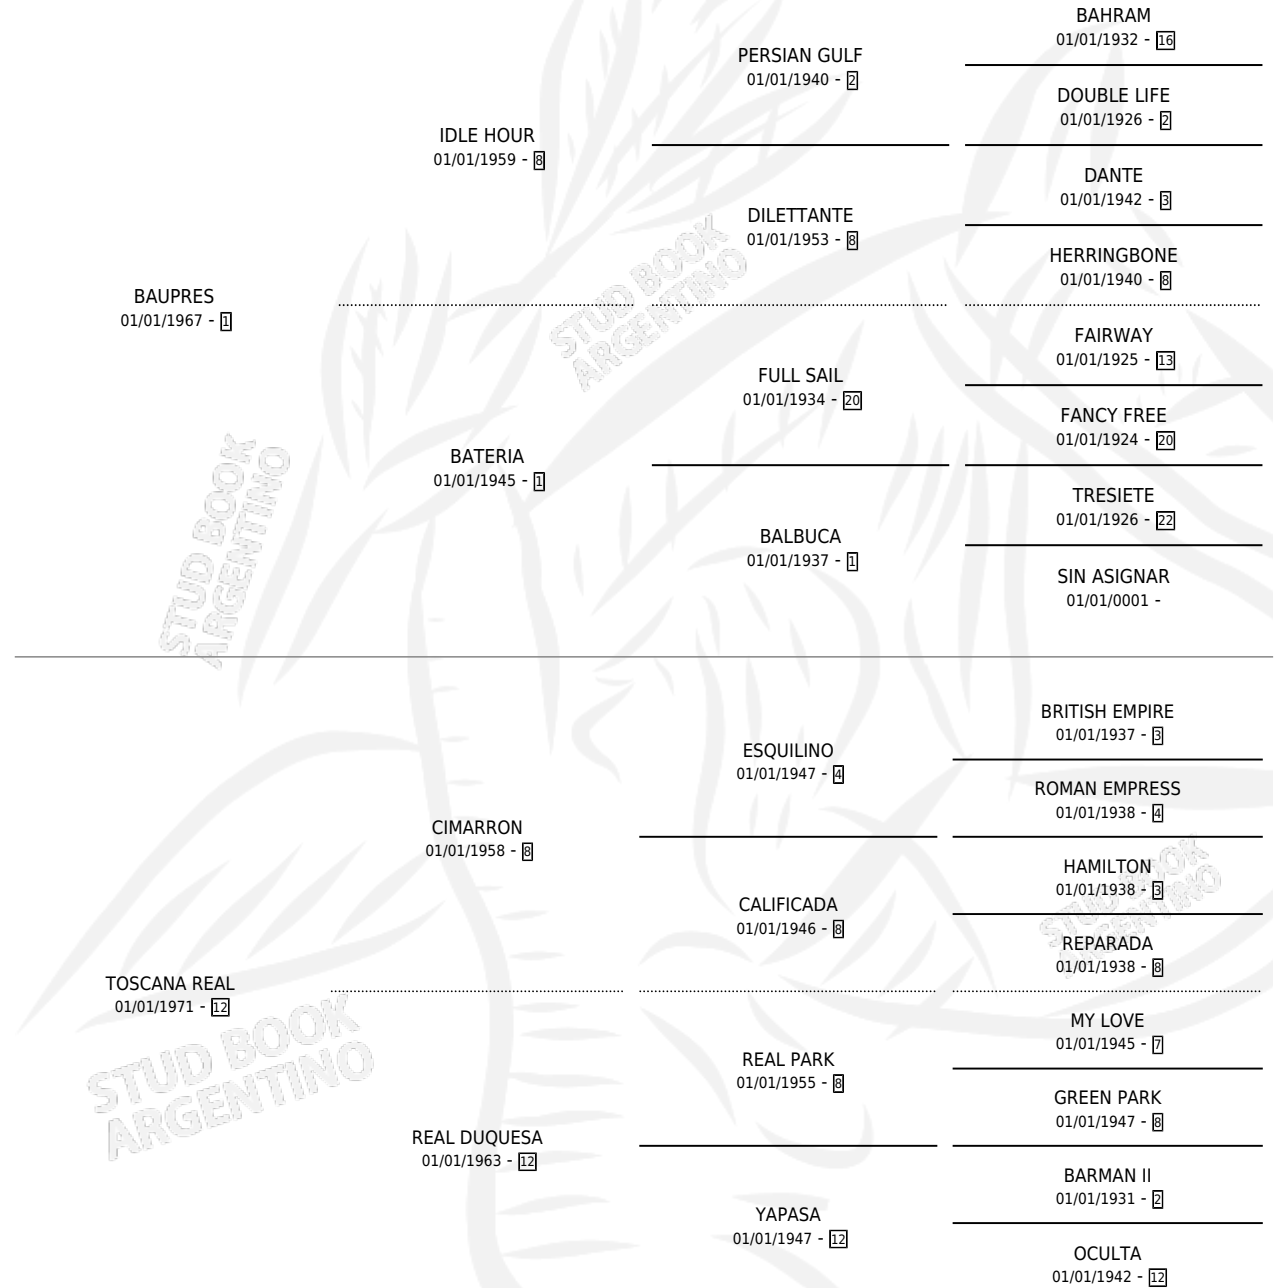

Lugar de nacimiento: Campo particular

Criador: Sin dato

~

HIJOS

	MACHOS	HEMBRAS
1 NACIERON	0	1

SIN ACTUACIONES

PEDIGREE

S