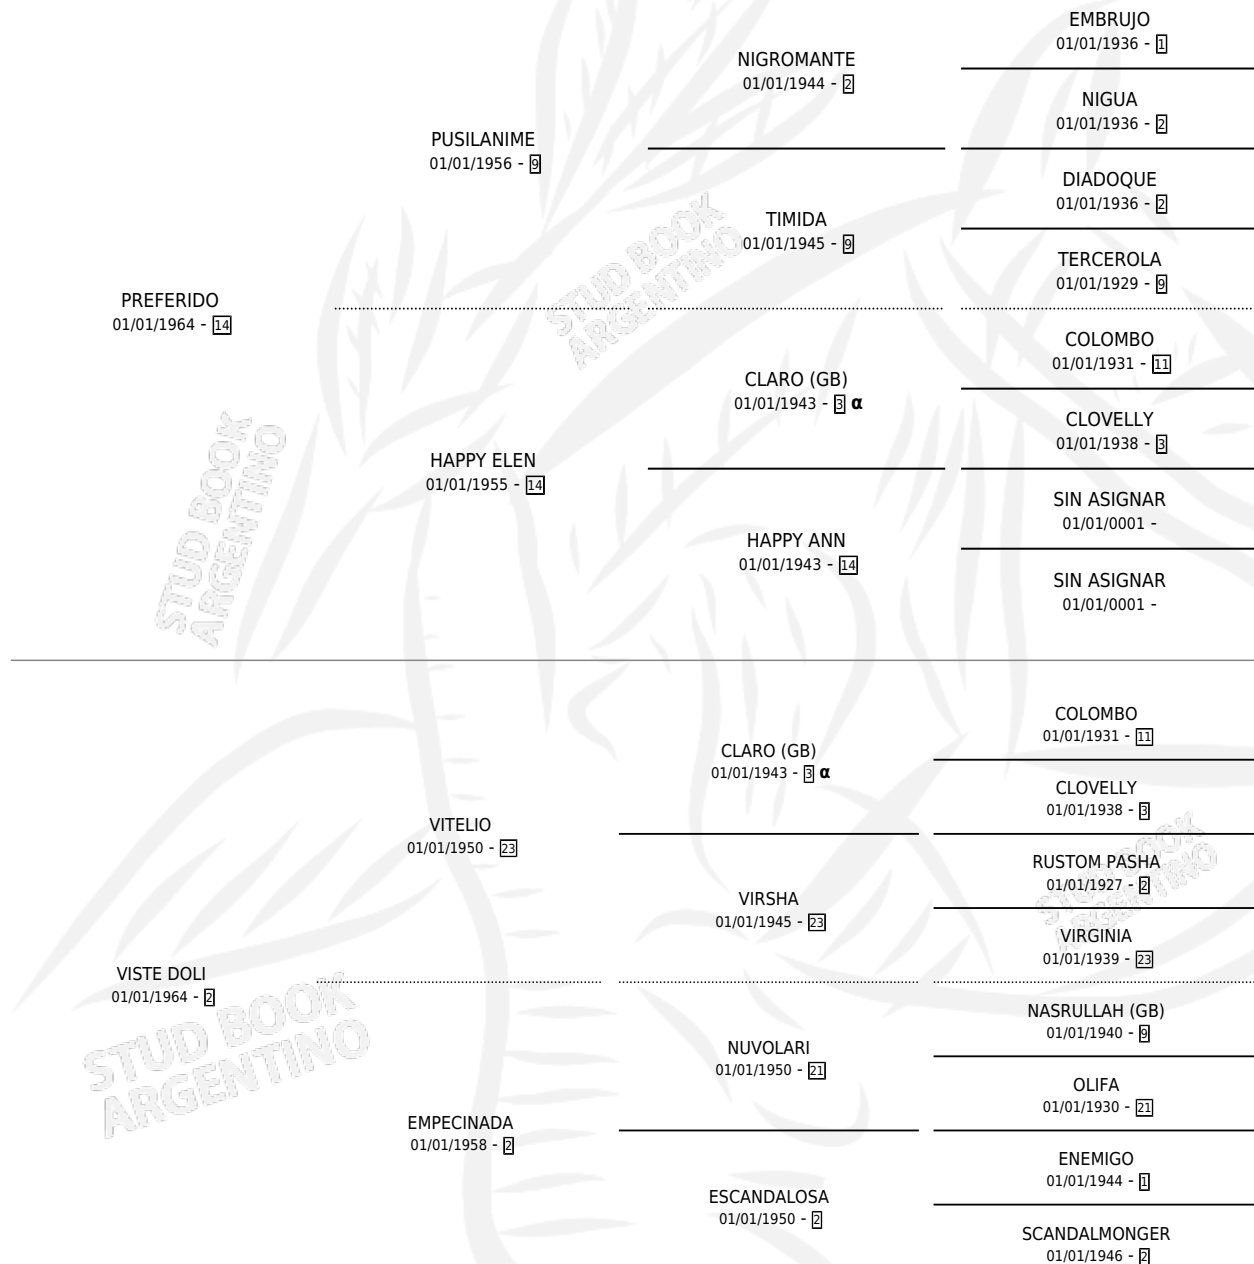

RUIDOLI

por **PREFERIDO** y **VISTE DOLI** por **VITELIO**

Argentina · Hembra · Alazan Tostado · SP · 01/01/1979
Familia 2-s · Volumen 30

ESTADO

TIPIFICACIÓN SANGUÍNEA	✓
TIPIFICACIÓN POR ADN	X
PASAPORTE	X
IDENTIFICACIÓN POR MICROCHIP	X
REPRODUCTOR	✓

Lugar de nacimiento: Campo particular

Criador: Sin dato

~

HIJOS

	MACHOS	HEMBRAS
4 NACIERON	3	1
SIN ACTUACIONES		

PEDIGREE

INBREEDING : α

S

cimientos 4 / Efectividad 25.00%

PADRILLO	PRODUCTO	CRIADOR	1ER SERVICIO	ÚLTIMO SERVICIO
SHEMIR BEST	Ø		07/12/2000	09/12/2000
RUIDOLI FRIUD	FRIUD RUIDO (M A, 13/10/1999) •MURIÓ EL 07/11/2000•	SIN DATO	22/09/1998	19/10/1998
Documento generado el 04/05/2026	Ø		18/10/1997	20/10/1997
studbook.org.ar	Ø		09/10/1996	13/10/1996
CLAVICORDIO	Ø		11/12/1995	22/12/1995
VIGOROUS TOSS	Ø		12/10/1994	03/11/1994
PRESTO GOLD (AFG)	Ø		18/12/1993	20/12/1993
PRESTO GOLD (AFG)	Ø		30/12/1992	30/12/1992
MIGHT HAVE BEEN (USA)	PITUFA BEEN (H Z, 27/10/1992)	SIN DATO	12/11/1991	16/11/1991
BEAUREGARD	Ø		30/09/1990	22/10/1990
BEAUREGARD	EL RUIDO (M A, 22/09/1990)	SIN DATO	06/10/1989	10/10/1989
EL VASCO NEGRO	Ø		07/11/1987	09/11/1987
STILTON	Ø		13/11/1986	13/11/1986
CORTEJANTE	Ø		26/09/1985	01/10/1985
REVE	Ø			
BOMBADIER (USA)	RUNAWAY (M Z, 08/12/1984)	SIN DATO		