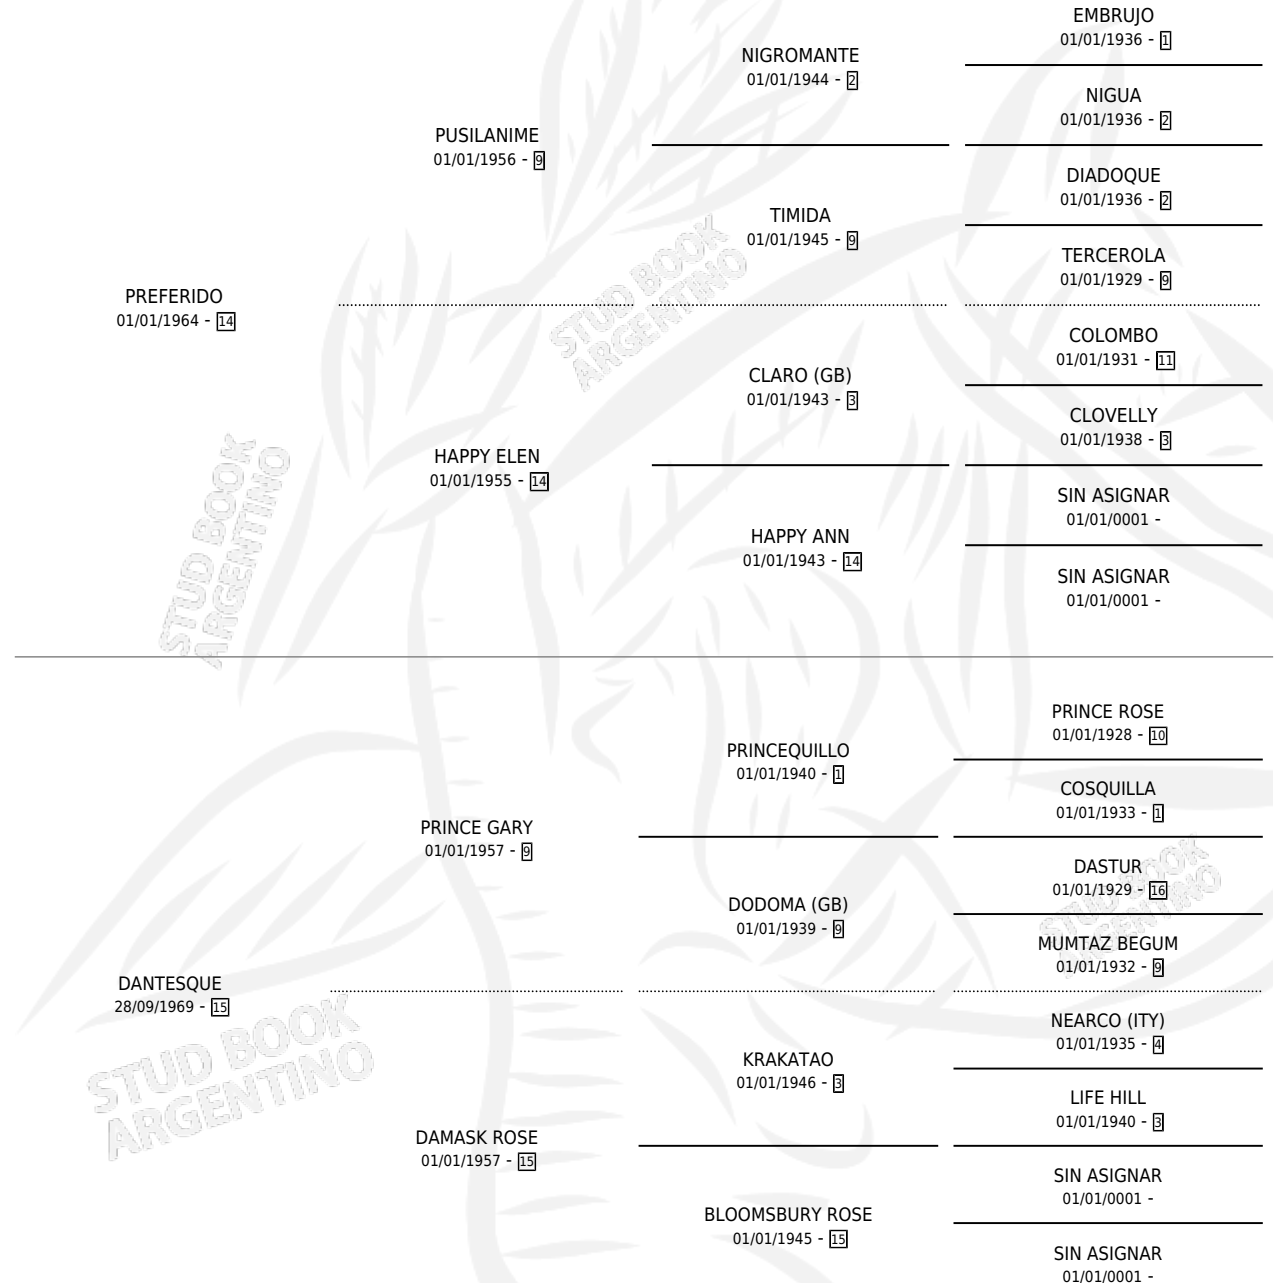

RUIDOTESQUE

por **PREFERIDO** y **DANTESQUE** por **PRINCE GARY**

Argentina · Macho · Zaino Colorado · SP · 30/10/1979
Familia 15-a · Volumen 30

ESTADO

TIPIFICACIÓN SANGUÍNEA	X
TIPIFICACIÓN POR ADN	X
PASAPORTE	X
IDENTIFICACIÓN POR MICROCHIP	X
REPRODUCTOR	X

Lugar de nacimiento: Campo particular

Criador: Sin dato

PEDIGREE

RUIDOTESQUE

Datos oficiales del Stud Book Argentino

Documento generado el 07/05/2026

studbook.org.ar