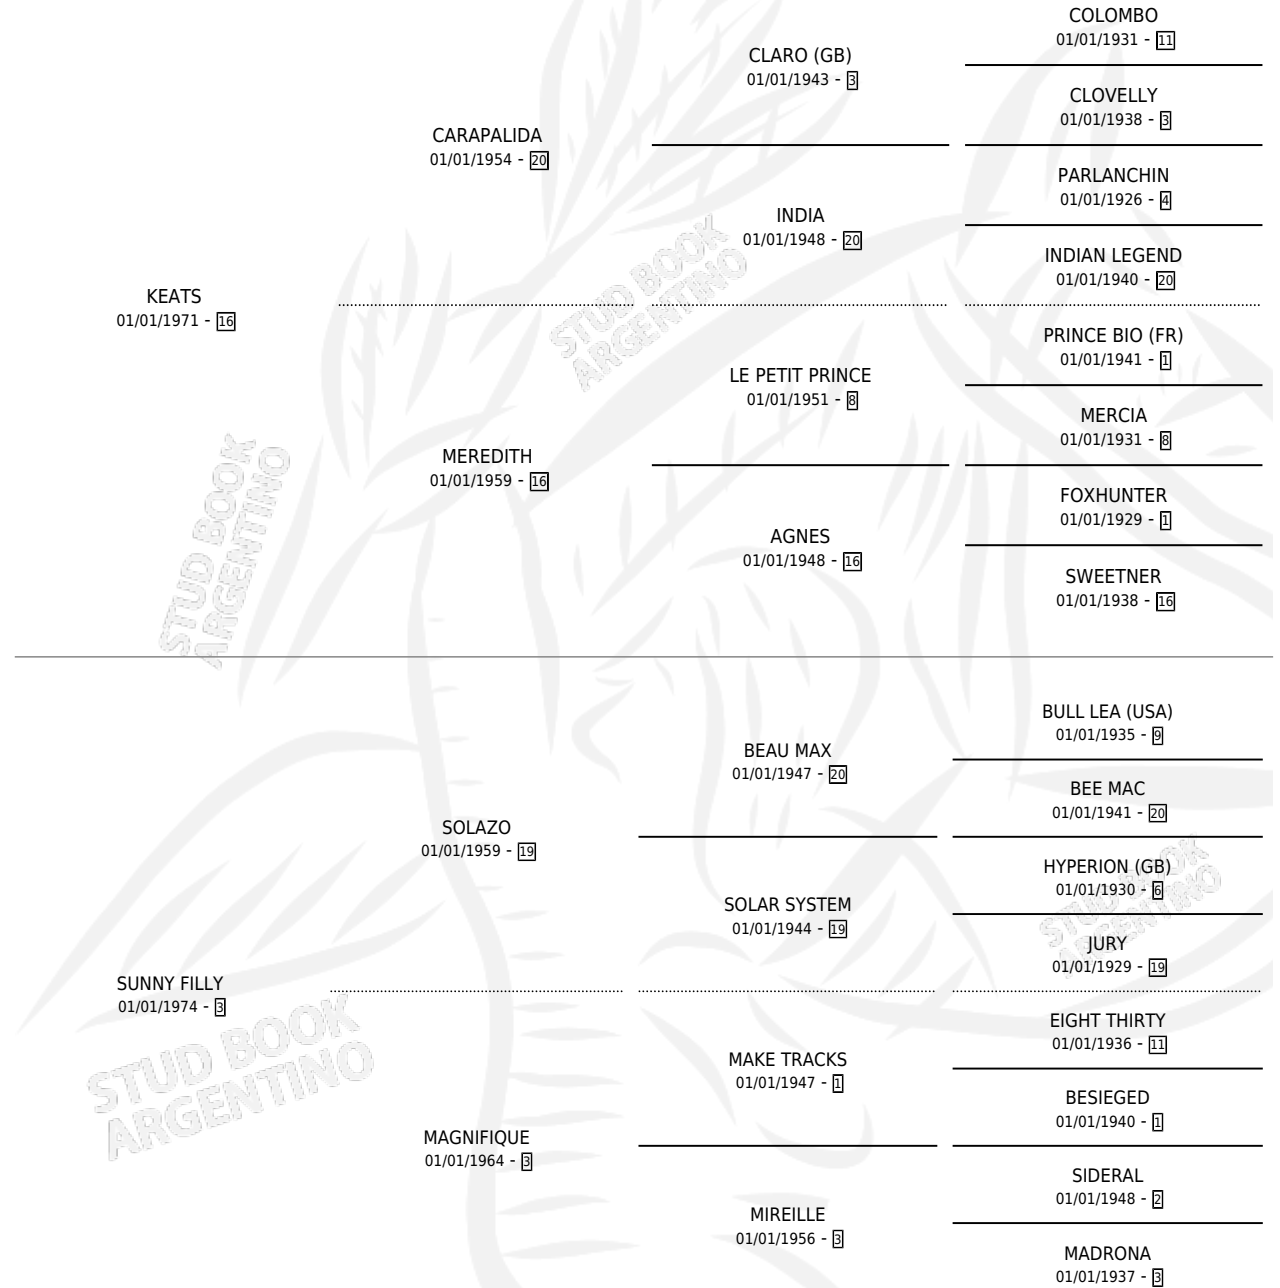

SURE FAST

por KEATS y SUNNY FILLY por SOLAZO

Argentina · Hembra · Zaino · SP · 01/01/1979
Familia 3-h · Volumen 30

ESTADO

TIPIFICACIÓN SANGUÍNEA	✓
TIPIFICACIÓN POR ADN	X
PASAPORTE	X
IDENTIFICACIÓN POR MICROCHIP	X
REPRODUCTOR	✓

Lugar de nacimiento: Campo particular

Criador: La Borinqueña

~

HIJOS

	MACHOS	HEMBRAS
8 NACIERON	4	4
3 CORRIERON	2	1
2 GANARON	2	0
0 GANADORES CL	0 GANADORES GR	0 GANADORES G1

PEDIGREE

CAMPAÑA

Solo carreras oficiales de Argentina