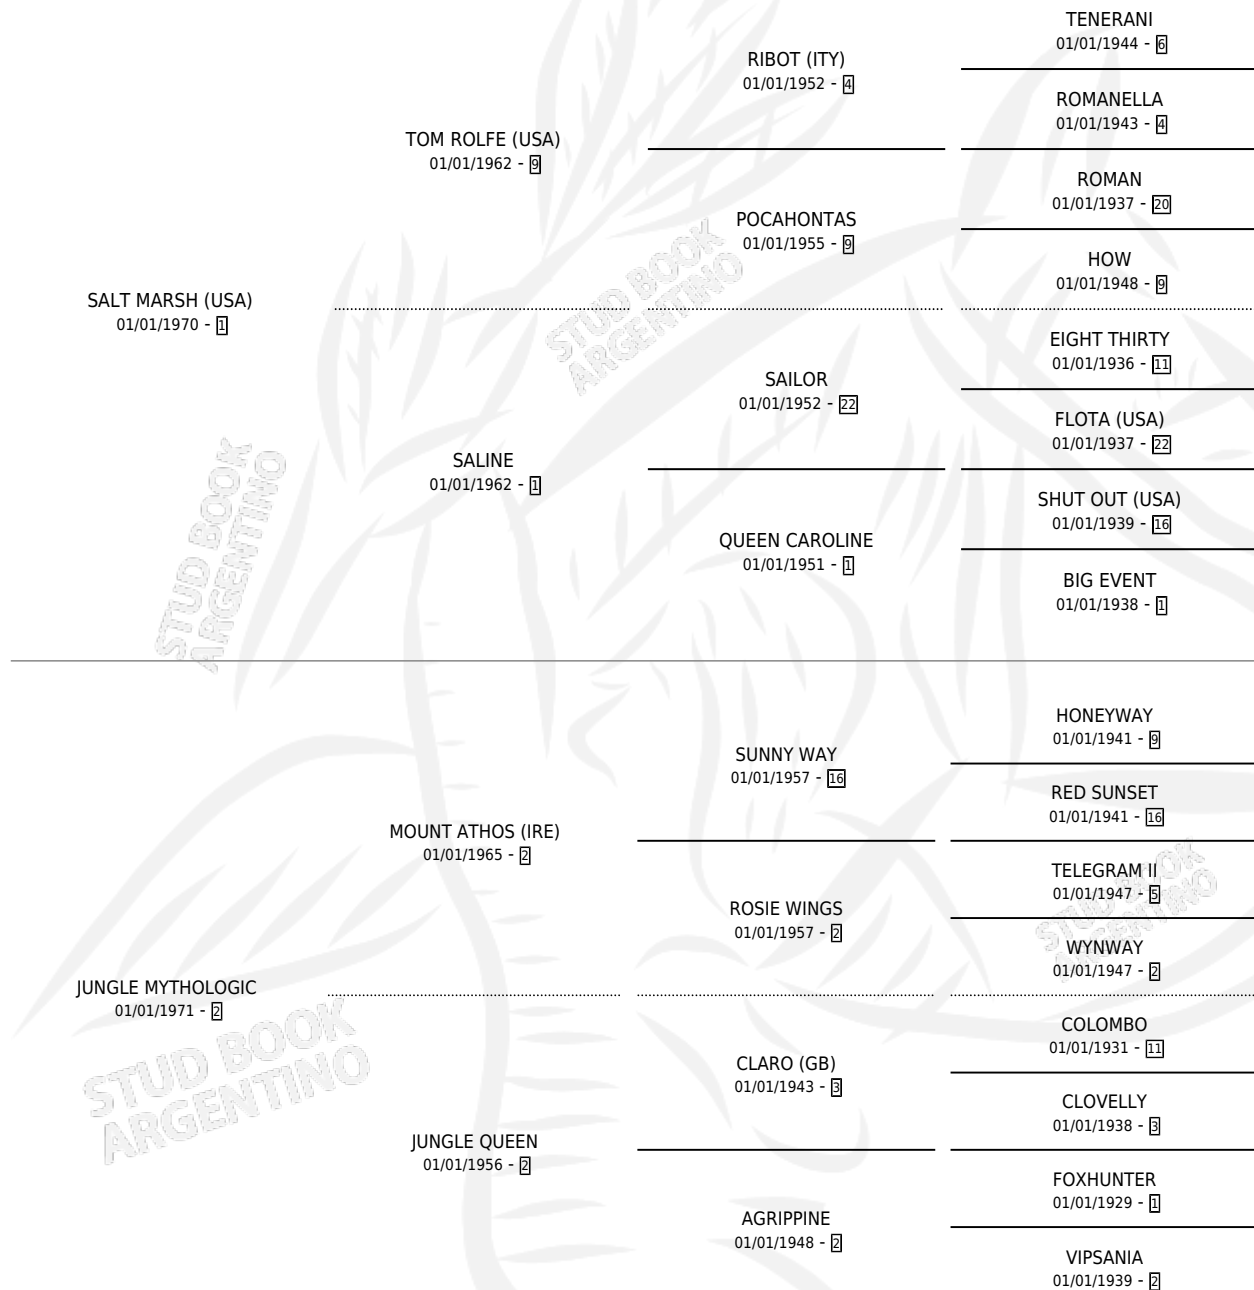

SALT SPRING

por **SALT MARSH (USA)** y **JUNGLE MYTHOLOGIC** por **MOUNT ATHOS (IRE)**

Argentina · Hembra · Zaino Colorado · SP · 29/09/1979
Familia 2-g · Volumen 30

ESTADO

TIPIFICACIÓN SANGUÍNEA	X
TIPIFICACIÓN POR ADN	X
PASAPORTE	X
IDENTIFICACIÓN POR MICROCHIP	X
REPRODUCTOR	X

Lugar de nacimiento: Campo particular

Criador: Sin dato

~

HIJOS

	MACHOS	HEMBRAS
5 NACIERON	0	5
SIN ACTUACIONES		

PEDIGREE

CAMPAÑA

Solo carreras oficiales de Argentina