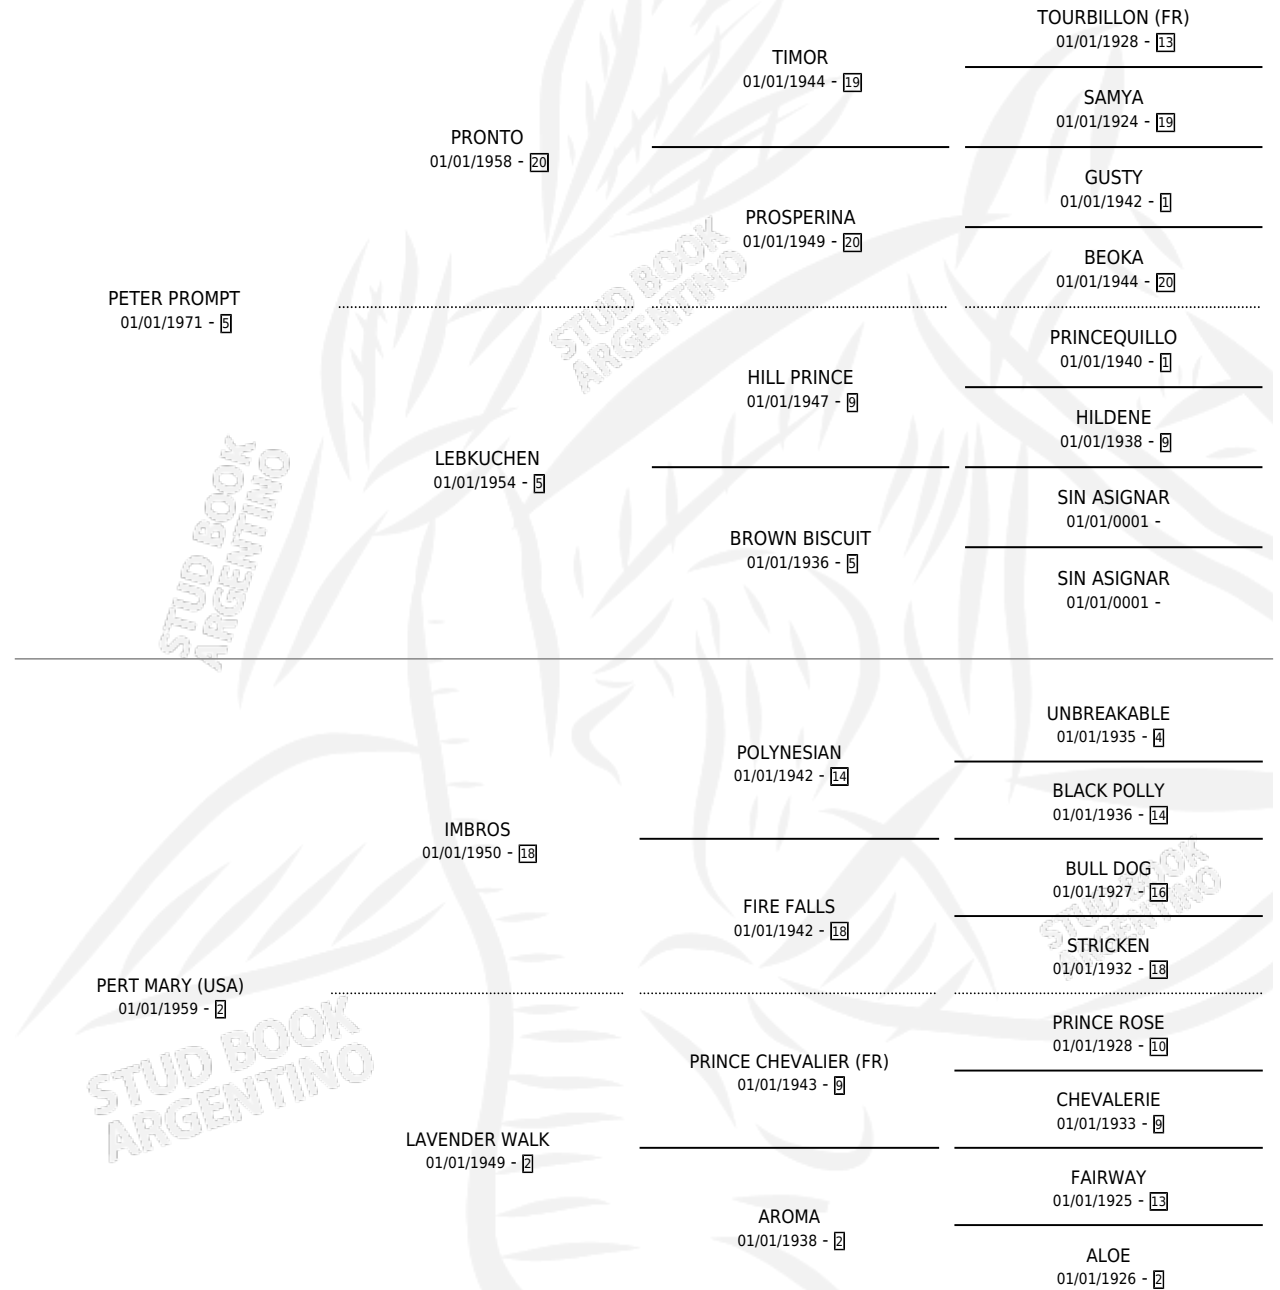

PATTERN

por **PETER PROMPT** y **PERT MARY (USA)** por **IMBROS**

Argentina · Macho · Alazan · SP · 07/11/1979
Familia 2-f · Volumen 30

ESTADO

TIPIFICACIÓN SANGUÍNEA	X
TIPIFICACIÓN POR ADN	X
PASAPORTE	X
IDENTIFICACIÓN POR MICROCHIP	X
REPRODUCTOR	X

Lugar de nacimiento: Campo particular

Criador: Sin dato

PEDIGREE

CAMPAÑA

Solo carreras oficiales de Argentina

POR EDAD

EDAD	CC	1°	2°	3°	4°	5°	NP	CLC	CLG	CLCG1	CLGG1	IMPORTE	GANANCIA / CC
4 AÑOS	2	2	0	0	0	0	0	0	0	0	0	\$0	\$0
5 AÑOS	4	3	0	0	0	1	0	1	0	0	0	\$0	\$0
TOTALES	6	5	0	0	0	1	0	1	0	0	0	\$0	\$0
%		83.3%	0.0%	0.0%	0.0%	16.7%	0.0%	16.7%	0.0%	0.0%	0.0%		